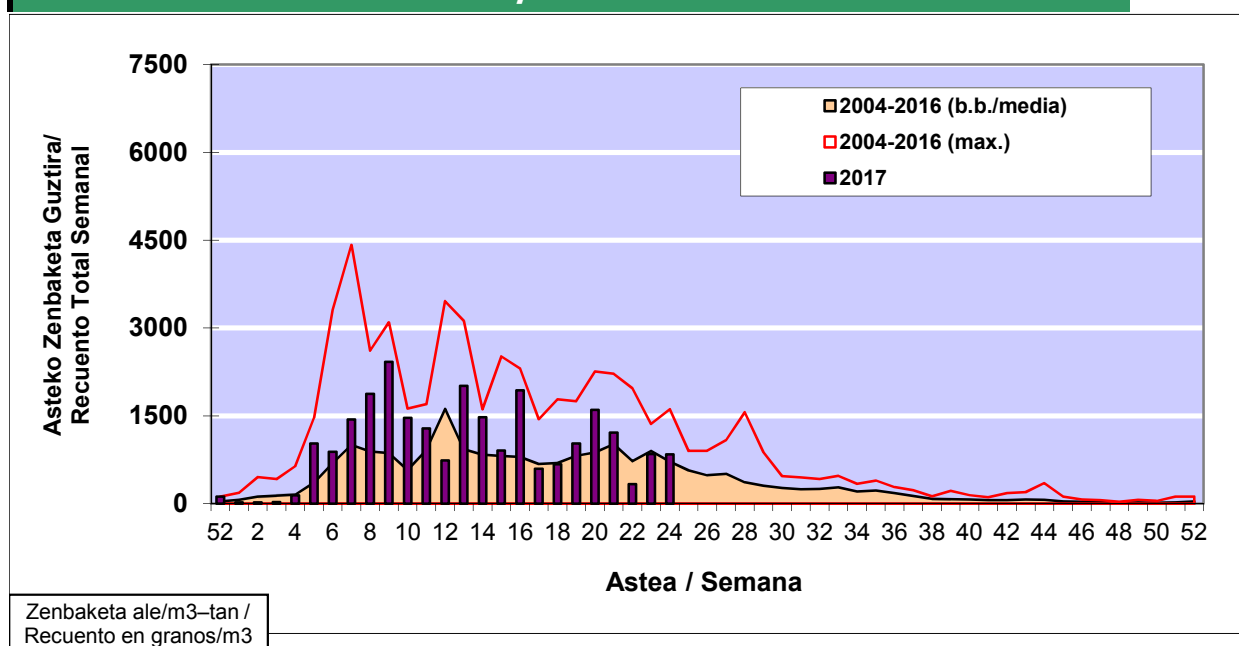

### 1. GAUR EGUNGO EGOERA / SITUACIÓN ACTUAL

		<b>Astea/Semana</b>	<b>24</b>
<b>Estazioa / Estación</b>	<b>Bilbo- Bilbao</b>	<b>12/06 - 18/06</b>	<b>2017</b>

Polen mota interesgarriak / Tipos polínicos de interés	Zuhaitza-Landarea / Árbol- Planta	Egoera / Situación*	Hurrengo asterako joera / Tendencia próxima semana
<b>Gramineae</b>	Graminea/Gramínea	Baxua / Bajo	=
<b>Castanea</b>	Gaztainondoa/Castaño	Ertaina / Medio	=
<b>Urticaceas</b>	Asuna-Horma-belarra/Ortiga- Parietaria	Altua / Alto	▼
<b>E. Alternaria</b>	Alternariaren esporak / Esporas de Alternaria	Baxua / Bajo	=
*Ebaluaketa irizpideak, "Red Española de Aerobiología"-ren arabera / Criterios de evaluación de acuerdo a la Red Española de Aerobiología			

### 2. ASTEKO ZENBAKETA GUZTIRA / RECUENTO TOTAL SEMANAL

<b>Estazioa / Estación</b>	<b>Bilbo- Bilbao</b>
----------------------------	----------------------

#### Asteko Zenbaketa Guztira / Recuento Total Semanal