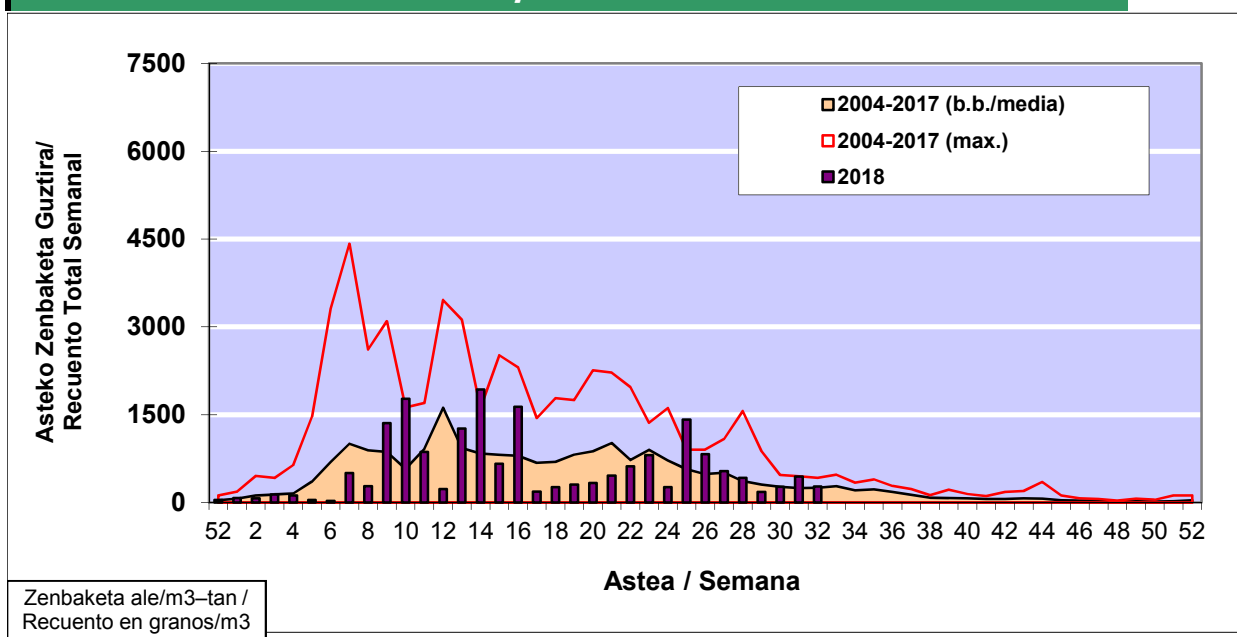

POLEN ZENBAKETA / RECuento DE POLEN

Osasun Sailaren Sarea / Red del Departamento de Salud

1. GAUR EGUNGO EGOERA / SITUACIÓN ACTUAL

		Astea/Semana	32
Estazioa / Estación	Bilbo- Bilbao	06/08 - 12/08	2018

Polen mota interesgarriak / Tipos polínicos de interés	Zuhaitza-Landarea / Árbol- Planta	Egoera / Situación*	Hurrengo asterako joera / Tendencia próxima semana
E. Alternaria	Alternariaren esporak / Esporas de Alternaria	Baxua / Bajo	=
Gramineae	Graminea/Gramínea	Baxua / Bajo	=
Urticaceas	Asuna-Horma-belarra/Ortiga- Parietaria	Ertaina / Medio	=
*Ebaluaketa irizpideak, "Red Española de Aerobiología"-ren arabera / Criterios de evaluación de acuerdo a la Red Española de Aerobiología			

2. ASTEKO ZENBAKETA GUZTIRA / RECuento TOTAL SEMANAL

Estazioa / Estación	Bilbo- Bilbao
----------------------------	----------------------

Asteko Zenbaketa Guztira / Recuento Total Semanal

3. ASTEKO ZENBAKETA / RECuento SEMANAL