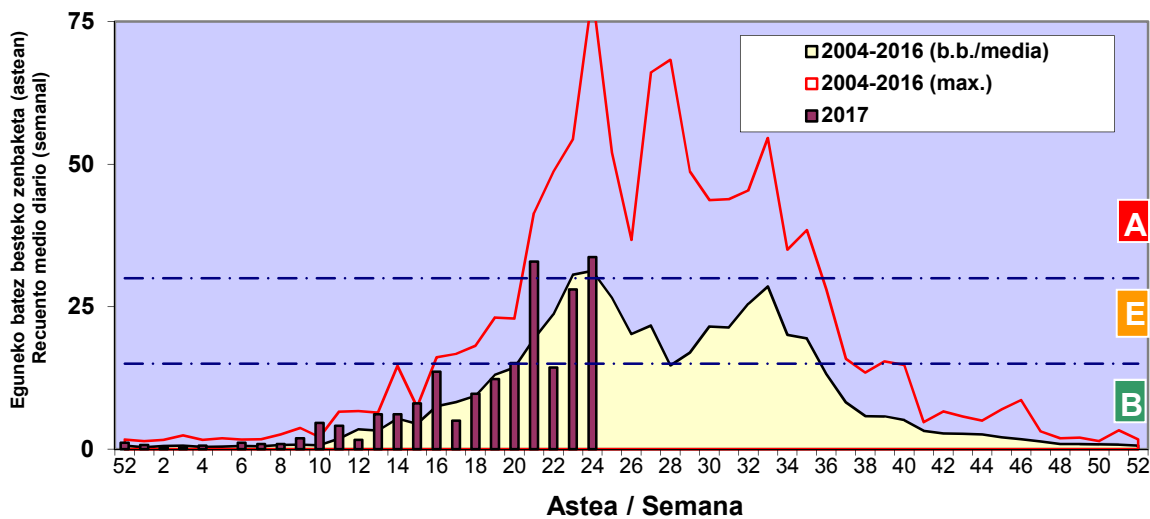

## 3. ASTEKO ZENBAKETA / RECUESTO SEMANAL

2017

Estazioa / Estación	Bilbo- Bilbao						Astea/Semana	24
Mota / Tipo	12/06/17	13/06/17	14/06/17	15/06/17	16/06/17	17/06/17	18/06/17	b.b. / media
Acer								0
Foeniculum								0
Artemisia								0
Centaurea								0
Achillea				1				0
Taraxacum				1	1			0
Alnus								0
Betula								0
Corylus								0
Brassica								0
Sambucus								0
Chenop./Ama	1	1	1	1		2	1	1
Cupres./Taxa	6	7				1	1	2
Carex				1				0
Ericaceae				1				0
Mercurialis								0
Robinia								0
Castanea	12	18	13	1	14	63	163	41
Fagus								0
Quercus	5	5	10	2	1	1		3
Aesculus								0
Juglans								0
Laurus								0
Lilium								0
Magnolia								0
Acacia								0
Eucalyptus					1		1	0
Fraxinus								0
Ligustrum		3	1					1
Olea	1	1					2	1
Pinus	13	5	2		1	1	3	4
Cedrus								0
Plantago	3	6	5	3	4	8	15	6
Platanus								0
Gramineae	13	17	8	8	17	29	48	20
Rosacea								0
Rumex	1		1		2	1	1	1
Rhamnus								0
Populus								0
Salix								0
Tamarix								0
Tilia	5	4	14	1	1	3	3	4
Celtis								0
Ulmus								0
Urticaceae	14	13	27	7	21	60	94	34
Besterik/Otros	1	3	2	2	1	2	7	3
Esp. Alternaria	9	8	7	3	2	10	16	8
<b>Guztira /Total</b>	<b>75</b>	<b>83</b>	<b>84</b>	<b>29</b>	<b>64</b>	<b>171</b>	<b>339</b>	<b>845</b>

Zenbaketa ale/m3 – tan /  
Recuento en granos/m3

■ Altua/Alto  
■ Ertaina/Medio  
■ Baxua/Bajo

4. POLEN MOTA INTERESGARRIAK / TIPOS POLÍNICOS DE INTERÉS

Estazioa / Estación **Bilbo- Bilbao**

- Altua/Alto
- Ertaina/Medio
- Baxua/Bajo

**URTICA / PARIETARIA**

**GRAMINEAE**

**CASTANEA**

Zenbaketa ale/m<sup>3</sup> – tan /  
Recuento en granos/m<sup>3</sup>

Estazioa / Estación

Bilbo- Bilbao

- Altua/Alto
- Ertaina/Medio
- Baxua/Bajo

**E. ALTERNARIA**