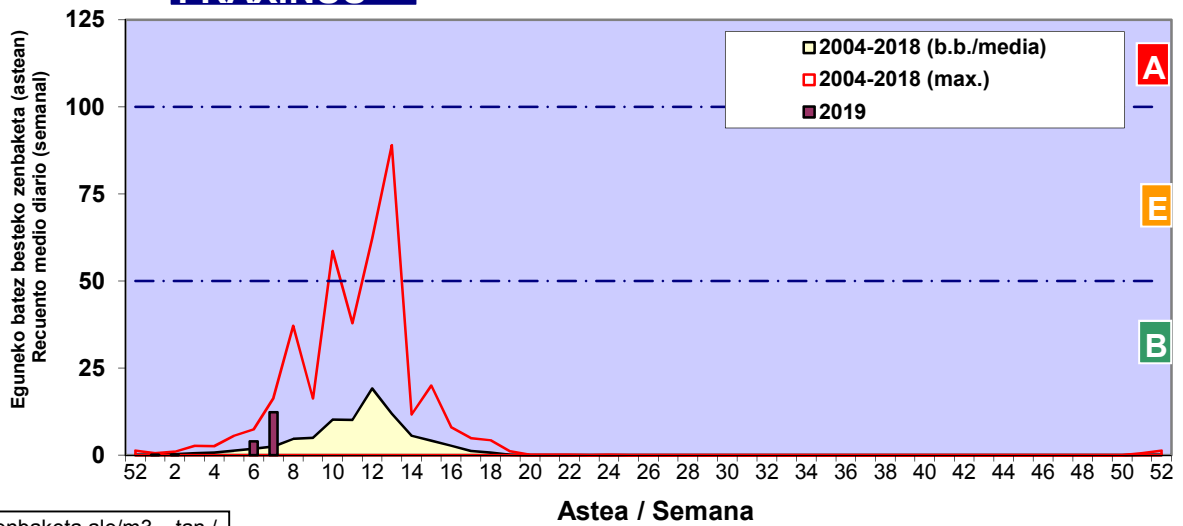

FRAXINUS

Zenbaketa ale/m³ – tan /
Recuento en granos/m³