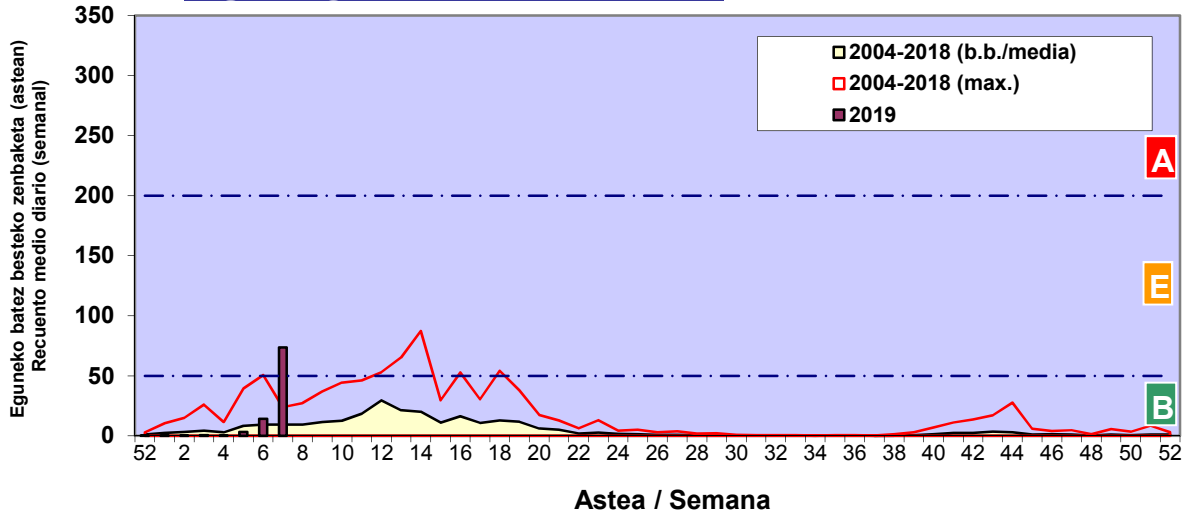

2019

Estazioa / Estación	Bilbo- Bilbao						Astea/Semana	7
Mota / Tipo	11/02/19	12/02/19	13/02/19	14/02/19	15/02/19	16/02/19	17/02/19	b.b. / media
Acer								0
Foeniculum								0
Artemisia								0
Centaurea								0
Achillea							1	0
Taraxacum								0
Alnus		2	3	3	17	42	41	15
Betula								0
Corylus	2	26	29	69	40	38	49	36
Brassica								0
Sambucus								0
Chenop./Ama								0
Cupres./Taxa			29	113	39	158	177	74
Carex								0
Ericaceae			1	1				0
Mercurialis								0
Robinia								0
Castanea								0
Fagus								0
Quercus								0
Aesculus								0
Juglans								0
Laurus								0
Lilium								0
Magnolia								0
Acacia							1	0
Eucalyptus								0
Fraxinus		3	14	20	24	14	11	12
Ligustrum								0
Olea								0
Pinus	7	95	128	253	296	879	206	266
Cedrus								0
Plantago								0
Platanus								0
Gramineae					2			0
Rosacea								0
Rumex				4				1
Rhamnus								0
Populus		1	1	4	33	17	13	10
Salix			4	11		7	2	3
Tamarix								0
Tilia								0
Celtis								0
Ulmus								0
Urticaceae							2	0
Besterik/Otros				1			1	0
Esp. Alternaria			1					0
Guztira /Total	9	127	209	479	451	1155	504	2934

Zenbaketa ale/m3 – tan /
Recuento en granos/m3

■ Altua/Alto
■ Ertaina/Medio
■ Baxua/Bajo

4. POLEN MOTA INTERESGARRIAK / TIPOS POLÍNICOS DE INTERÉS

Estazioa / Estación **Bilbo- Bilbao**

- Altua/Alto
- Ertaina/Medio
- Baxua/Bajo

CUPRESACEA / TAXACEA

CORYLUS

PINUS

Zenbaketa ale/m³ – tan /
 Recuento en granos/m³

Estazioa / Estación

Bilbo- Bilbao

- Altua/Alto
- Ertaina/Medio
- Baxua/Bajo

ALNUS