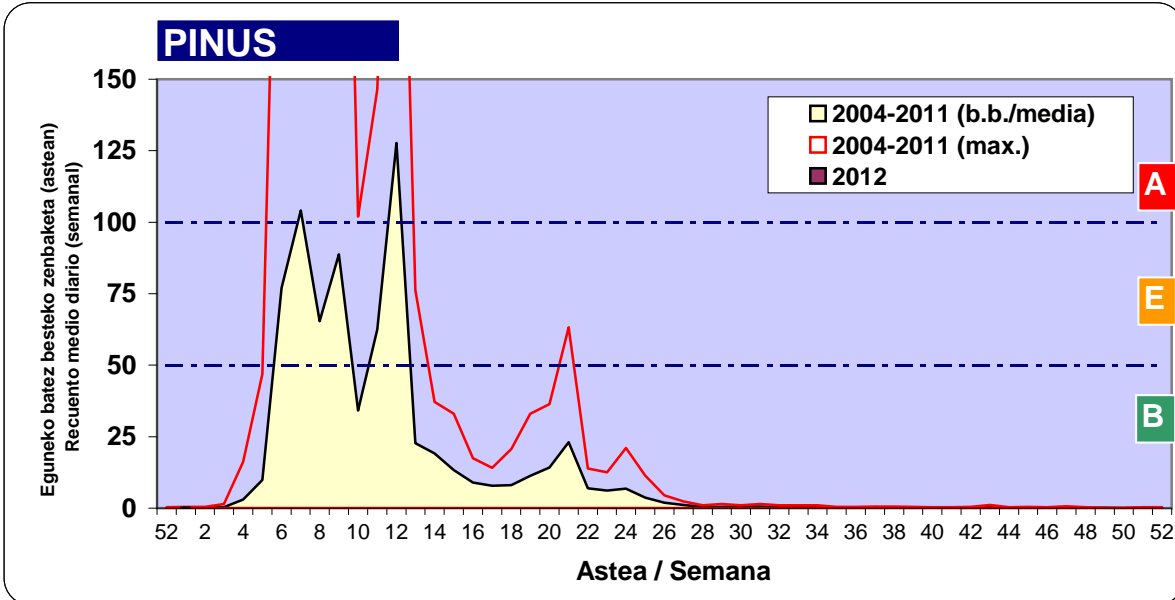

2. ASTEKO ZENBAKETA GUZTIRA / RECuento TOTAL SEMANAL

Estazioa / Estación	Bilbao
----------------------------	---------------

Asteko Zenbaketa Guztira / Recuento Total Semanal

3. ASTEKO ZENBAKETA / RECUESTO SEMANAL

2012

Estazioa / Estación	Bilbao							Astea/Semana	5
Mota / Tipo	Al / L	As / M	Az / X	Og / J	Or / V	Lr / S	Ig / D	b.b. / media	
	30/01/12	31/01/12	1/02/12	2/02/12	3/02/12	4/02/12	5/02/12		
Acer								0	
Foeniculum								0	
Artemisia								0	
Centaurea								0	
Achillea								0	
Taraxacum								0	
Alnus	1							0	
Betula								0	
Corylus	8	3	4	1				2	
Brassica								0	
Sambucus								0	
Chenop./Ama								0	
Cupres./Taxa			4				1	1	
Carex								0	
Ericaceae								0	
Mercurialis							1	0	
Robinia								0	
Castanea								0	
Fagus								0	
Quercus								0	
Aesculus								0	
Juglans								0	
Laurus								0	
Lilium								0	
Magnolia								0	
Acacia								0	
Eucalyptus			5	3	2	1	1	2	
Fraxinus				2	1			0	
Ligustrum								0	
Olea								0	
Pinus								0	
Cedrus								0	
Plantago								0	
Platanus								0	
Gramineae								0	
Rosacea								0	
Rumex								0	
Rhamnus								0	
Populus								0	
Salix								0	
Tamarix								0	
Tilia								0	
Celtis								0	
Ulmus								0	
Urticaceae	2	1					1	1	
Besterik/Otros								0	
Esp. Alternaria			1				1	0	
Guztira /Total	11	4	13	6	3	1	4	42	

Zenbaketa ale/m3 – tan /
Recuento en granos/m3

■ Altua/Alto
■ Ertaina/Medio
■ Baxua/Bajo

4. POLEN MOTA INTERESGARRIAK / TIPOS POLÍNICOS DE INTERÉS

Estazioa / Estación **Bilbao**

- Altua/Alto
- Ertaina/Medio
- Baxua/Bajo