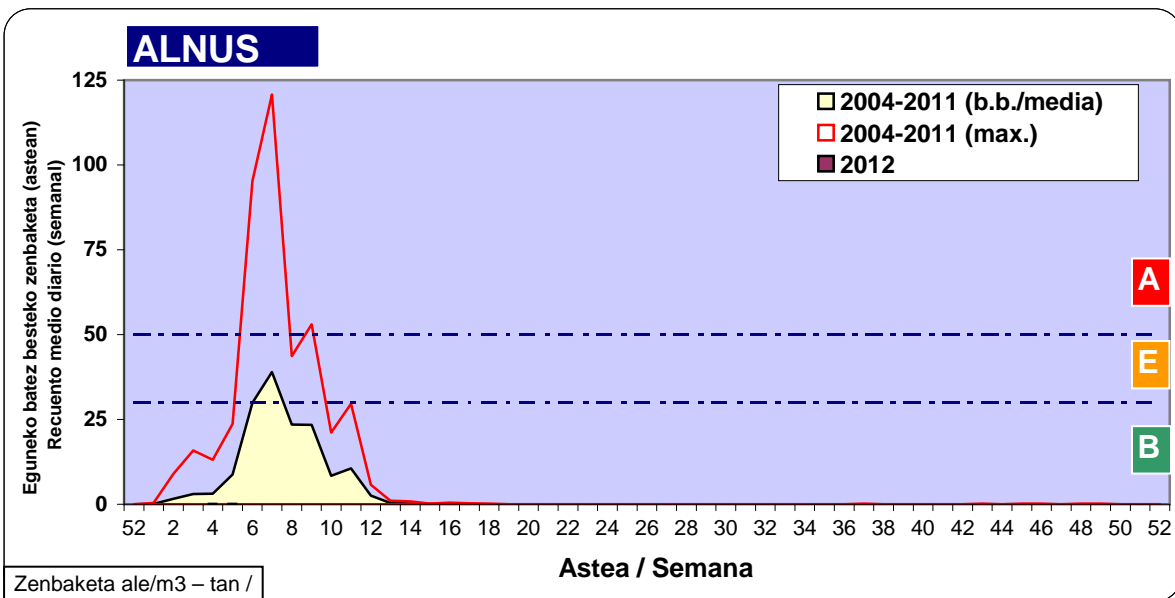

2012

Estazioa / Estación	Bilbao							Astea/Semana	5
Mota / Tipo	Al / L	As / M	Az / X	Og / J	Or / V	Lr / S	Ig / D	b.b. / media	
	30/01/12	31/01/12	1/02/12	2/02/12	3/02/12	4/02/12	5/02/12		
Acer								0	
Foeniculum								0	
Artemisia								0	
Centaurea								0	
Achillea								0	
Taraxacum								0	
Alnus	1							0	
Betula								0	
Corylus	8	3	4	1				2	
Brassica								0	
Sambucus								0	
Chenop./Ama								0	
Cupres./Taxa			4				1	1	
Carex								0	
Ericaceae								0	
Mercurialis							1	0	
Robinia								0	
Castanea								0	
Fagus								0	
Quercus								0	
Aesculus								0	
Juglans								0	
Laurus								0	
Lilium								0	
Magnolia								0	
Acacia								0	
Eucalyptus			5	3	2	1	1	2	
Fraxinus				2	1			0	
Ligustrum								0	
Olea								0	
Pinus								0	
Cedrus								0	
Plantago								0	
Platanus								0	
Gramineae								0	
Rosacea								0	
Rumex								0	
Rhamnus								0	
Populus								0	
Salix								0	
Tamarix								0	
Tilia								0	
Celtis								0	
Ulmus								0	
Urticaceae	2	1					1	1	
Besterik/Otros								0	
Esp. Alternaria			1				1	0	
Guztira /Total	11	4	13	6	3	1	4	42	

Zenbaketa ale/m3 – tan /
Recuento en granos/m3

■ Altua/Alto
■ Ertaina/Medio
■ Baxua/Bajo

4. POLEN MOTA INTERESGARRIAK / TIPOS POLÍNICOS DE INTERÉS

Estazioa / Estación **Bilbao**

- Altua/Alto
- Ertaina/Medio
- Baxua/Bajo