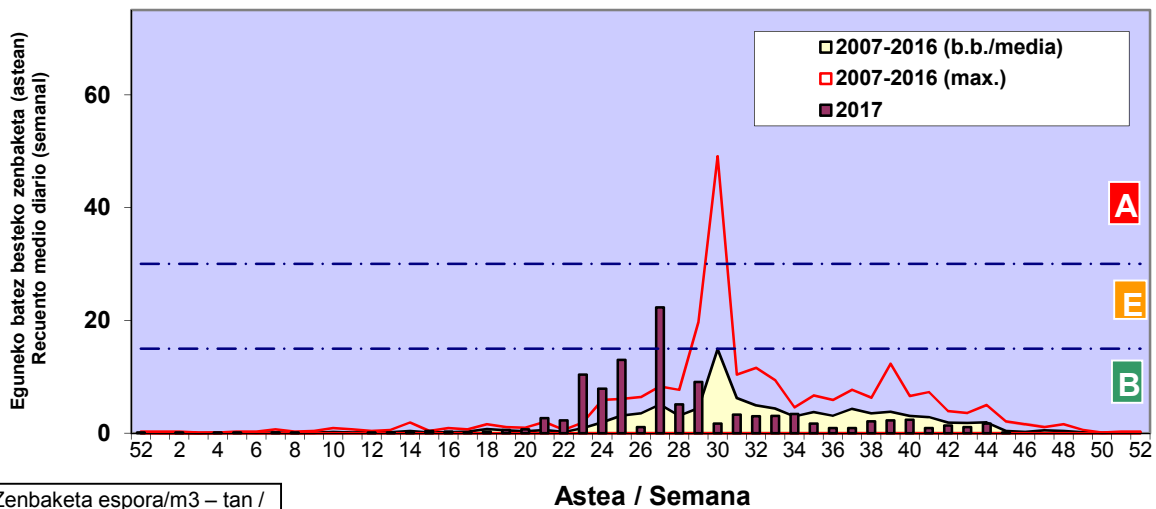

Zenbaketa ale/m3 – tan /
Recuento en granos/m3

Altua/Alto
 Ertaina/Medio
 Baxua/Bajo

4. POLEN MOTA INTERESGARRIAK / TIPOS POLÍNICOS DE INTERÉS

Estazioa / Estación

Bilbo- Bilbao

- Altua/Alto
- Ertaina/Medio
- Baxua/Bajo

URTICA / PARIETARIA

CUPRESACEA / TAXACEA

Zenbaketa ale/m³ – tan /
Recuento en granos/m³

E. ALTERNARIA

Zenbaketa espora/m³ – tan /
Recuento en esporas/m³