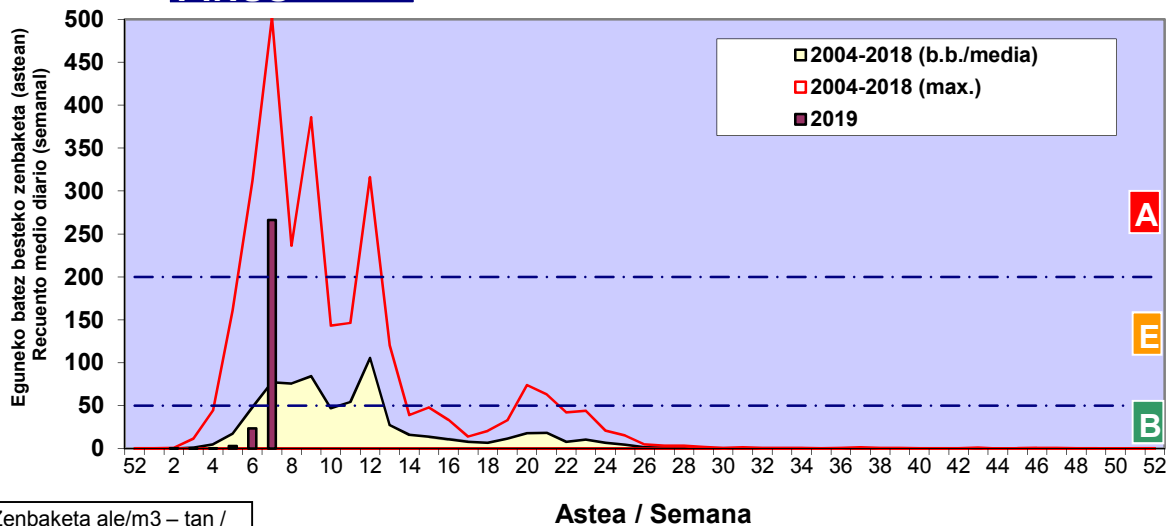

2019

Estazioa / Estación	Bilbo- Bilbao						Astea/Semana	7
Mota / Tipo	11/02/19	12/02/19	13/02/19	14/02/19	15/02/19	16/02/19	17/02/19	b.b. / media
Acer								0
Foeniculum								0
Artemisia								0
Centaurea								0
Achillea							1	0
Taraxacum								0
Alnus		2	3	3	17	42	41	15
Betula								0
Corylus	2	26	29	69	40	38	49	36
Brassica								0
Sambucus								0
Chenop./Ama								0
Cupres./Taxa			29	113	39	158	177	74
Carex								0
Ericaceae			1	1				0
Mercurialis								0
Robinia								0
Castanea								0
Fagus								0
Quercus								0
Aesculus								0
Juglans								0
Laurus								0
Lilium								0
Magnolia								0
Acacia							1	0
Eucalyptus								0
Fraxinus		3	14	20	24	14	11	12
Ligustrum								0
Olea								0
Pinus	7	95	128	253	296	879	206	266
Cedrus								0
Plantago								0
Platanus								0
Gramineae					2			0
Rosacea								0
Rumex				4				1
Rhamnus								0
Populus		1	1	4	33	17	13	10
Salix			4	11		7	2	3
Tamarix								0
Tilia								0
Celtis								0
Ulmus								0
Urticaceae							2	0
Besterik/Otros				1			1	0
Esp. Alternaria			1					0
Guztira /Total	9	127	209	479	451	1155	504	2934

Zenbaketa ale/m3 – tan /
Recuento en granos/m3

■ Altua/Alto
■ Ertaina/Medio
■ Baxua/Bajo

4. POLEN MOTA INTERESGARRIAK / TIPOS POLÍNICOS DE INTERÉS

Estazioa / Estación **Bilbo- Bilbao**

- Altua/Alto
- Ertaina/Medio
- Baxua/Bajo

CUPRESACEA / TAXACEA

CORYLUS

PINUS

Zenbaketa ale/m³ – tan /
 Recuento en granos/m³

Estazioa / Estación

Bilbo- Bilbao

- Altua/Alto
- Ertaina/Medio
- Baxua/Bajo

ALNUS