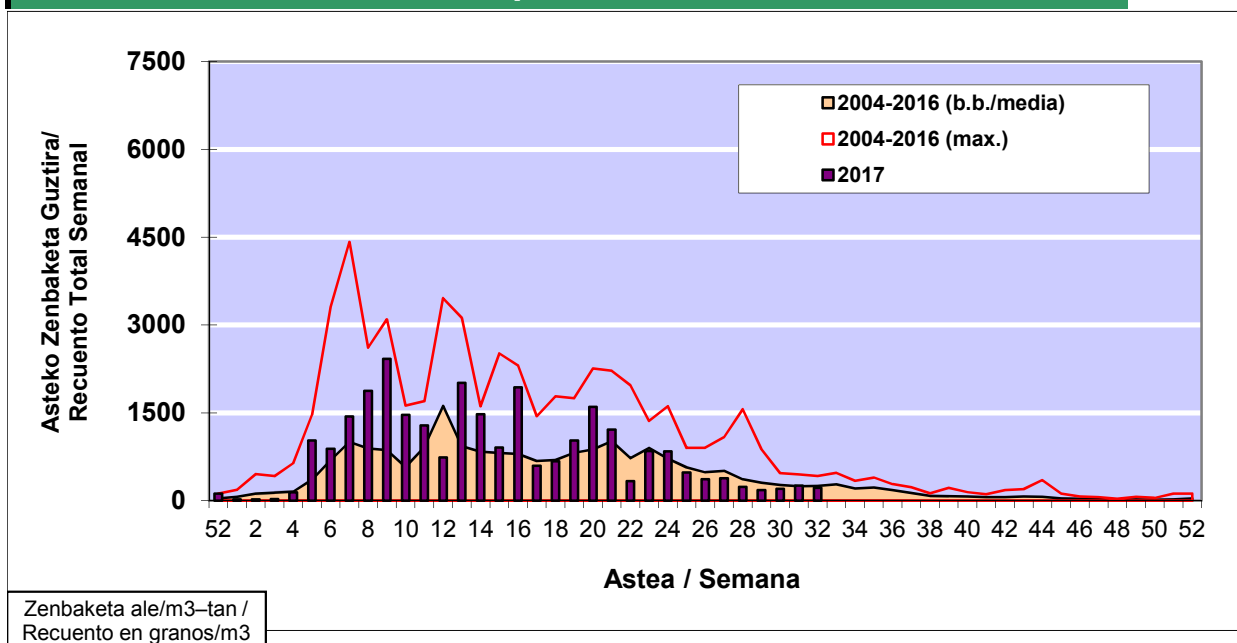

POLEN ZENBAKETA / RECUENTO DE POLEN

Osasun Sailaren Sarea / Red del Departamento de Salud

1. GAUR EGUNGO EGOERA / SITUACIÓN ACTUAL

		Astea/Semana	32
Estazioa / Estación	Bilbo- Bilbao	07/08 - 13/08	2017

Polen mota interesgarriak / Tipos polínicos de interés	Zuhaitza-Landarea / Árbol- Planta	Egoera / Situación*	Hurrengo asterako joera / Tendencia próxima semana
Gramineae	Graminea/Gramínea	Baxua / Bajo	=
Urticaceas	Asuna-Horma-belarra/Ortiga- Parietaria	Ertaina / Medio	=
E. Alternaria	Alternariaren esporak / Esporas de Alternaria	Baxua / Bajo	=
*Ebaluaketa irizpideak, "Red Española de Aerobiología"-ren arabera / Criterios de evaluación de acuerdo a la Red Española de Aerobiología			

2. ASTEKO ZENBAKETA GUZTIRA / RECUENTO TOTAL SEMANAL

Estazioa / Estación	Bilbo- Bilbao
----------------------------	----------------------

Asteko Zenbaketa Guztira / Recuento Total Semanal

3. ASTEKO ZENBAKETA / RECUESTO SEMANAL