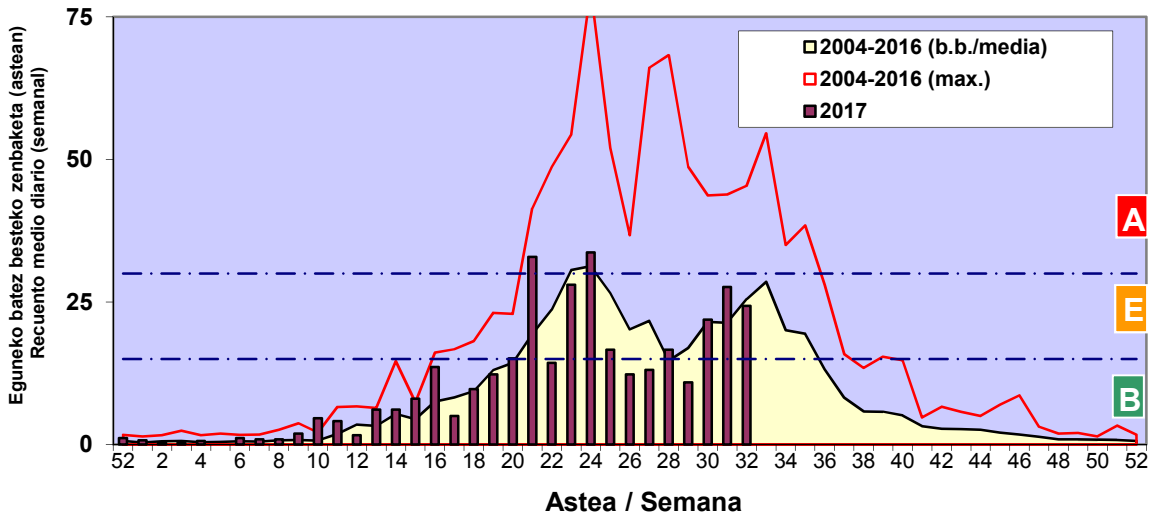

2017

Estazioa / Estación	Bilbo- Bilbao							Astea/Semana	32
Mota / Tipo	Al / L	As / M	Az / X	Og / J	Or / V	Lr / S	Ig / D	b.b. / media	
	7/08/17	8/08/17	9/08/17	10/08/17	11/08/17	12/08/17	13/08/17		
Acer								0	
Foeniculum	1					1		0	
Artemisia	1							0	
Centaurea	1							0	
Achillea					1			0	
Taraxacum	1		1					0	
Alnus								0	
Betula								0	
Corylus								0	
Brassica								0	
Sambucus								0	
Chenop./Ama	7				1		2	1	
Cupres./Taxa						1		0	
Carex								0	
Ericaceae			1		1			0	
Mercurialis					1	1		0	
Robinia								0	
Castanea			1					0	
Fagus								0	
Quercus								0	
Aesculus								0	
Juglans								0	
Laurus								0	
Lilium								0	
Magnolia								0	
Acacia								0	
Eucalyptus								0	
Fraxinus								0	
Ligustrum								0	
Olea								0	
Pinus						1	1	0	
Cedrus								0	
Plantago	4	1		1	1	1	3	2	
Platanus								0	
Gramineae			1	1	2	1	1	1	
Rosacea								0	
Rumex							1	0	
Rhamnus								0	
Populus								0	
Salix								0	
Tamarix								0	
Tilia						1		0	
Celtis								0	
Ulmus								0	
Urticaceae	34	10	8	23	28	22	45	24	
Besterik/Otros	2	1			1		1	1	
Esp. Alternaria	10	1		4	2	1	3	3	
Guztira /Total	51	12	12	25	36	29	54	219	

Zenbaketa ale/m3 – tan /
Recuento en granos/m3

■ Altua/Alto
■ Ertaina/Medio
■ Baxua/Bajo

4. POLEN MOTA INTERESGARRIAK / TIPOS POLÍNICOS DE INTERÉS

Estazioa / Estación

Bilbo- Bilbao

- Altua/Alto
- Ertaina/Medio
- Baxua/Bajo

URTICA / PARIETARIA

GRAMINEAE

Zenbaketa ale/m³ – tan /
Recuento en granos/m³

E. ALTERNARIA

Zenbaketa espora/m³ – tan /
Recuento en esporas/m³