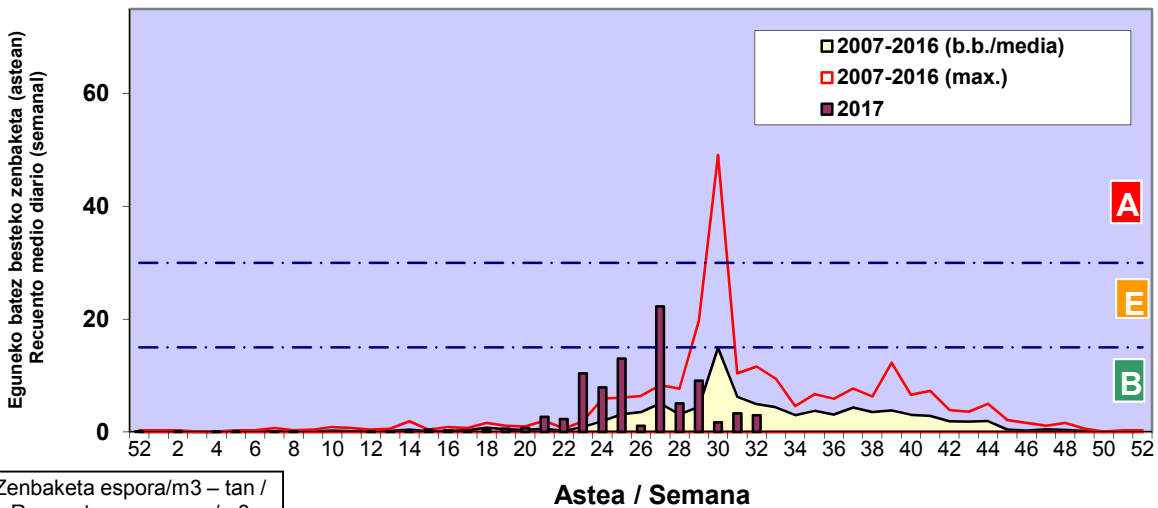

Zenbaketa ale/m3 – tan /
Recuento en granos/m3

■ Altua/Alto
■ Ertaina/Medio
■ Baxua/Bajo

4. POLEN MOTA INTERESGARRIAK / TIPOS POLÍNICOS DE INTERÉS

Estazioa / Estación

Bilbo- Bilbao

- Altua/Alto
- Ertaina/Medio
- Baxua/Bajo

URTICA / PARIETARIA

GRAMINEAE

Zenbaketa ale/m³ – tan /
Recuento en granos/m³

E. ALTERNARIA

Zenbaketa espora/m³ – tan /
Recuento en esporas/m³