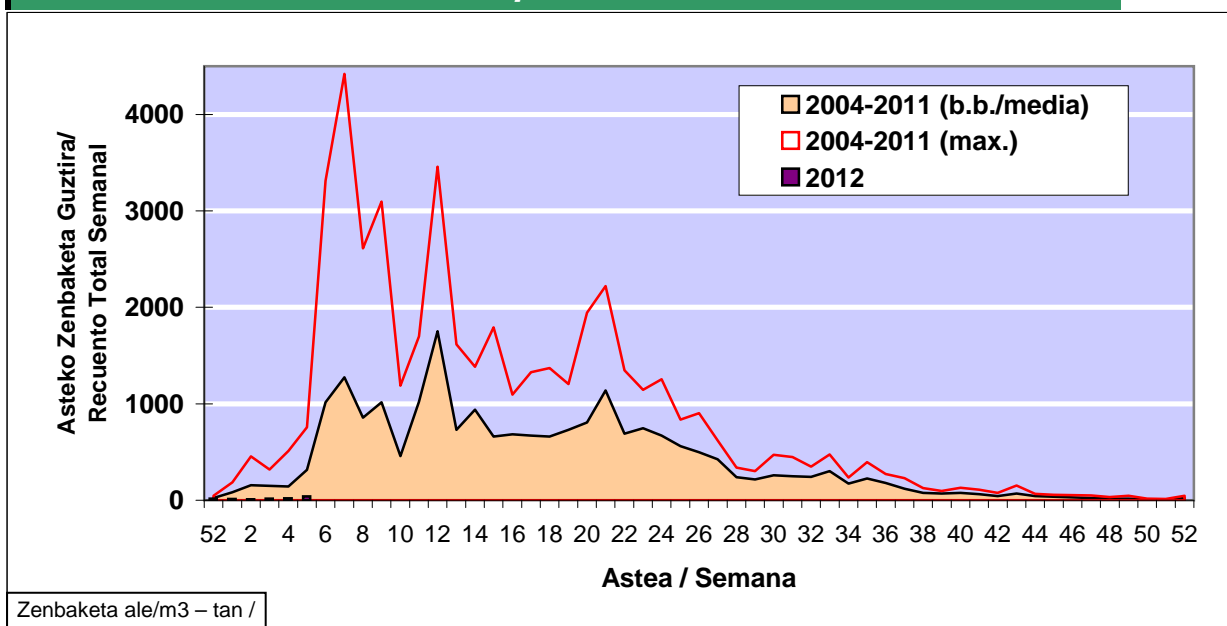

POLEN ZENBAKETA / RECuento DE POLEN

Osasun eta Kontsumo Sailaren Sarea / Red del Dpto. de Sanidad y Consumo

1. GAUR EGUNGO EGOERA / SITUACIÓN ACTUAL

		Astea / Semana	5
Estazioa / Estación	Bilbao	30/01 - 05/02	2012

Polen mota interesgarriak / Tipos polínicos de interés	Zuhaitza-Landarea / Árbol- Planta	Egoera / Situación*	Hurrengo asterako joera / Tendencia próxima semana
Corylus	Hurritza/Avellano	Baxua / Bajo	=
Pinus	Pinua/Pino	Baxua / Bajo	=
Alnus	Haltza/Aliso	Baxua / Bajo	=
*Ebaluaketa irizpideak, "Red Española de Aerobiología"-ren arabera / Criterios de evaluación de acuerdo a la Red Española de Aerobiología			

2. ASTEKO ZENBAKETA GUZTIRA / RECuento TOTAL SEMANAL

Estazioa / Estación	Bilbao

Asteko Zenbaketa Guztira / Recuento Total Semanal