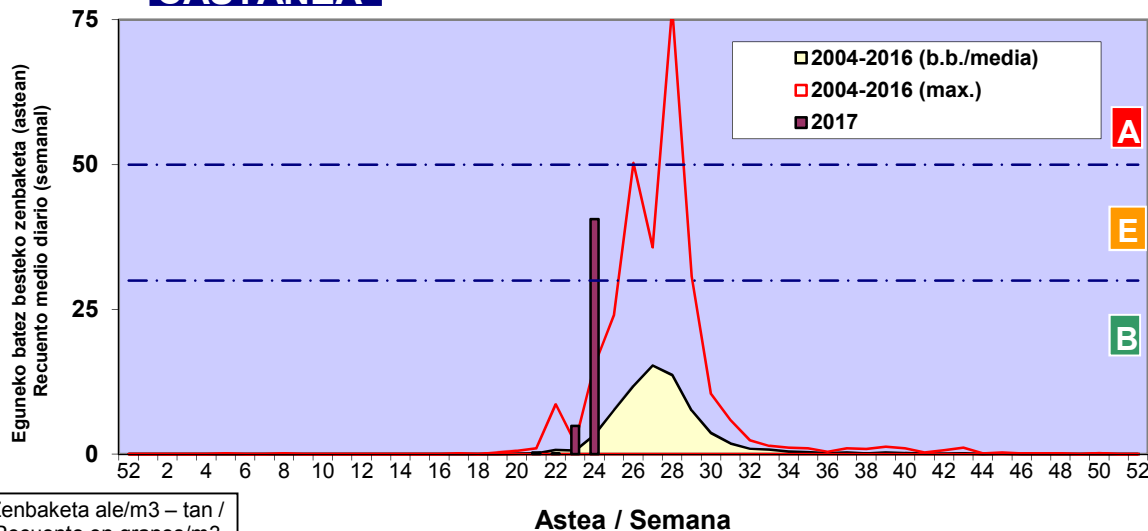

CASTANEA

Zenbaketa ale/m³ – tan /
Recuento en granos/m³