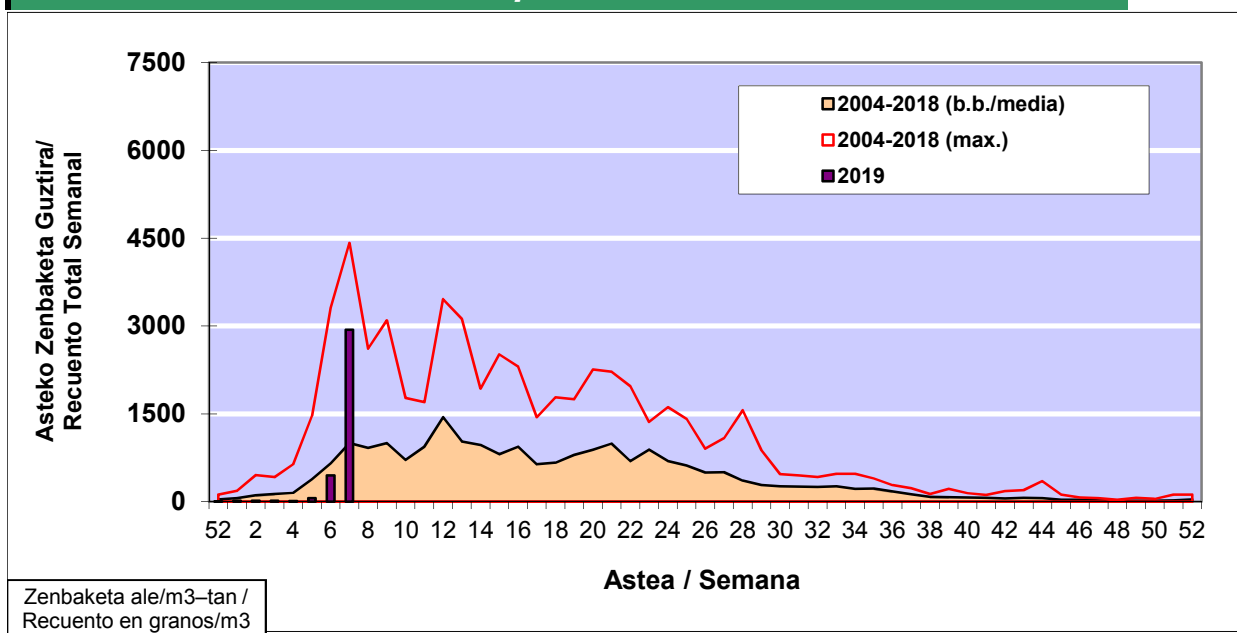

POLEN ZENBAKETA / RECUENTO DE POLEN

Osasun Sailaren Sarea / Red del Departamento de Salud

1. GAUR EGUNGO EGOERA / SITUACIÓN ACTUAL

		Astea/Semana	7
Estazioa / Estación	Bilbo- Bilbao	11/02 - 17/02	2019

Polen mota interesgarriak / Tipos polínicos de interés	Zuhaitza-Landarea / Árbol- Planta	Egoera / Situación*	Hurrengo asterako joera / Tendencia próxima semana
Cupresaceas /Taxaceas	Altzifrea-Hagina/Ciprés-Tejo	Ertaina / Medio	=
Corylus	Hurritza/Avellano	Ertaina / Medio	=
Alnus	Haltza/Aliso	Baxua / Bajo	▲
Pinus	Pinua/Pino	Altua / Alto	=
Fraxinus	Lizarra/Fresno	Baxua / Bajo	=
*Ebaluaketa irizpideak, "Red Española de Aerobiología"-ren arabera / Criterios de evaluación de acuerdo a la Red Española de Aerobiología			

2. ASTEKO ZENBAKETA GUZTIRA / RECUENTO TOTAL SEMANAL

Estazioa / Estación	Bilbo- Bilbao
----------------------------	----------------------

Asteko Zenbaketa Guztira / Recuento Total Semanal

3. ASTEKO ZENBAKETA / RECUESTO SEMANAL