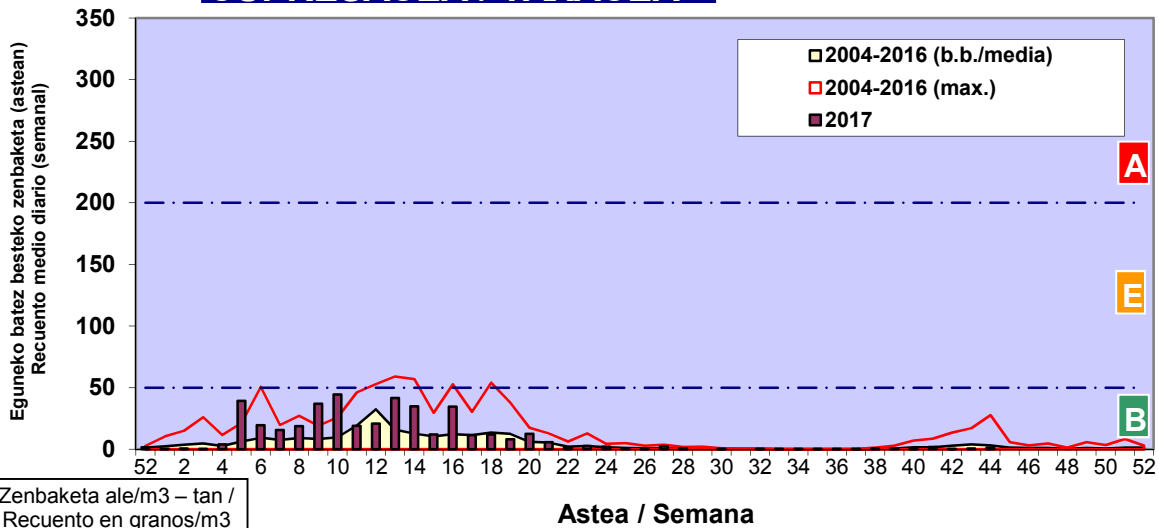

2017

Estazioa / Estación	Bilbo- Bilbao							Astea/Semana	45
Mota / Tipo	6/11/17	7/11/17	8/11/17	9/11/17	10/11/17	11/11/17	12/11/17	b.b. / media	
Acer								0	
Foeniculum								0	
Artemisia	1	1						0	
Centaurea								0	
Achillea								0	
Taraxacum								0	
Alnus								0	
Betula								0	
Corylus								0	
Brassica								0	
Sambucus								0	
Chenop./Ama								0	
Cupres./Taxa								0	
Carex								0	
Ericaceae								0	
Mercurialis								0	
Robinia								0	
Castanea								0	
Fagus								0	
Quercus							1	0	
Aesculus								0	
Juglans								0	
Laurus								0	
Lilium								0	
Magnolia								0	
Acacia								0	
Eucalyptus						1	1	0	
Fraxinus								0	
Ligustrum								0	
Olea								0	
Pinus								0	
Cedrus		1		1			1	0	
Plantago								0	
Platanus								0	
Gramineae								0	
Rosacea								0	
Rumex								0	
Rhamnus								0	
Populus								0	
Salix								0	
Tamarix								0	
Tilia	1							0	
Celtis								0	
Ulmus								0	
Urticaceae			1			2	5	1	
Besterik/Otros								0	
Esp. Alternaria							1	0	
Guztira /Total	2	2	1	1	0	3	8	17	

Zenbaketa ale/m3 – tan /
Recuento en granos/m3

Altua/Alto
 Ertaina/Medio
 Baxua/Bajo

4. POLEN MOTA INTERESGARRIAK / TIPOS POLÍNICOS DE INTERÉS

Estazioa / Estación

Bilbo- Bilbao

- Altua/Alto
- Ertaina/Medio
- Baxua/Bajo

URTICA / PARIETARIA

CUPRESACEA / TAXACEA

Zenbaketa ale/m³ – tan /
Recuento en granos/m³

E. ALTERNARIA

Zenbaketa espora/m³ – tan /
Recuento en esporas/m³