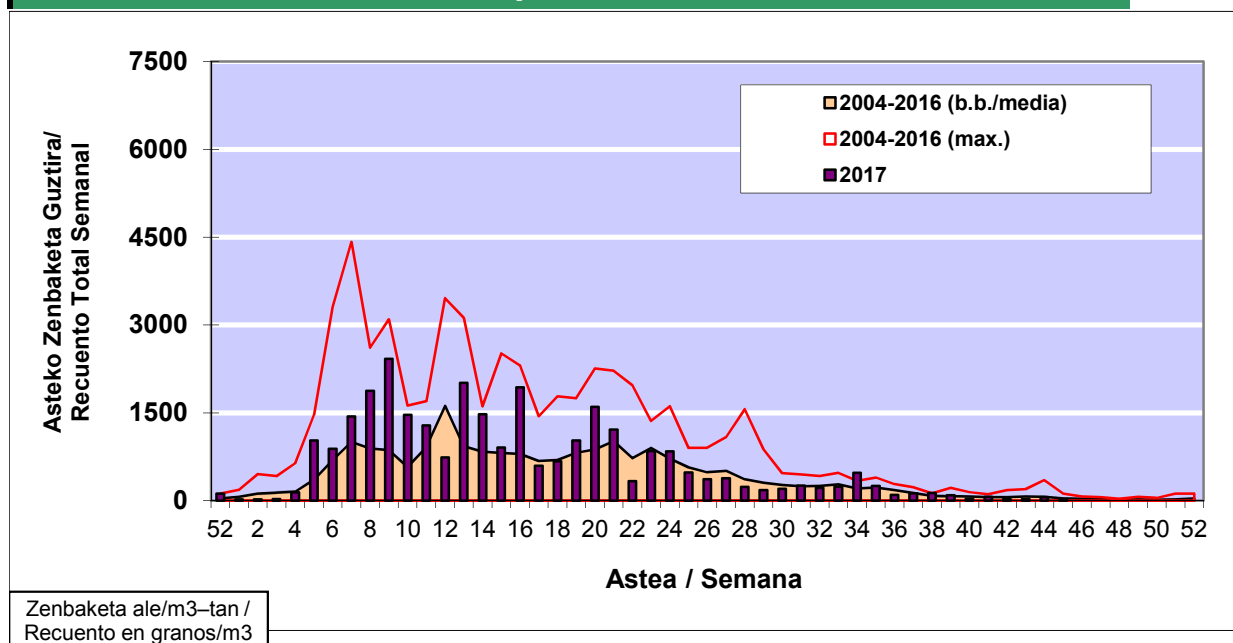

POLEN ZENBAKETA / RECUENTO DE POLEN

Osasun Sailaren Sarea / Red del Departamento de Salud

1. GAUR EGUNGO EGOERA / SITUACIÓN ACTUAL

		Astea/Semana	45
Estazioa / Estación	Bilbo- Bilbao	06/11 - 12/11	2017

Polen mota interesgarriak / Tipos polínicos de interés	Zuhaitza-Landarea / Árbol- Planta	Egoera / Situación*	Hurrengo asterako joera / Tendencia próxima semana
Urticaceas	Asuna-Horma-belarra/Ortiga- Parietaria	Baxua / Bajo	=
Cupresaceas /Taxaceas	Altzifrea-Hagina/Ciprés-Tejo	Baxua / Bajo	=
E. Alternaria	Alternariaren esporak / Esporas de Alternaria	Baxua / Bajo	=
*Ebaluaketa irizpideak, "Red Española de Aerobiología"-ren arabera / Criterios de evaluación de acuerdo a la Red Española de Aerobiología			

2. ASTEKO ZENBAKETA GUZTIRA / RECUENTO TOTAL SEMANAL

Estazioa / Estación	Bilbo- Bilbao
----------------------------	----------------------

Asteko Zenbaketa Guztira / Recuento Total Semanal

3. ASTEKO ZENBAKETA / RECUESTO SEMANAL