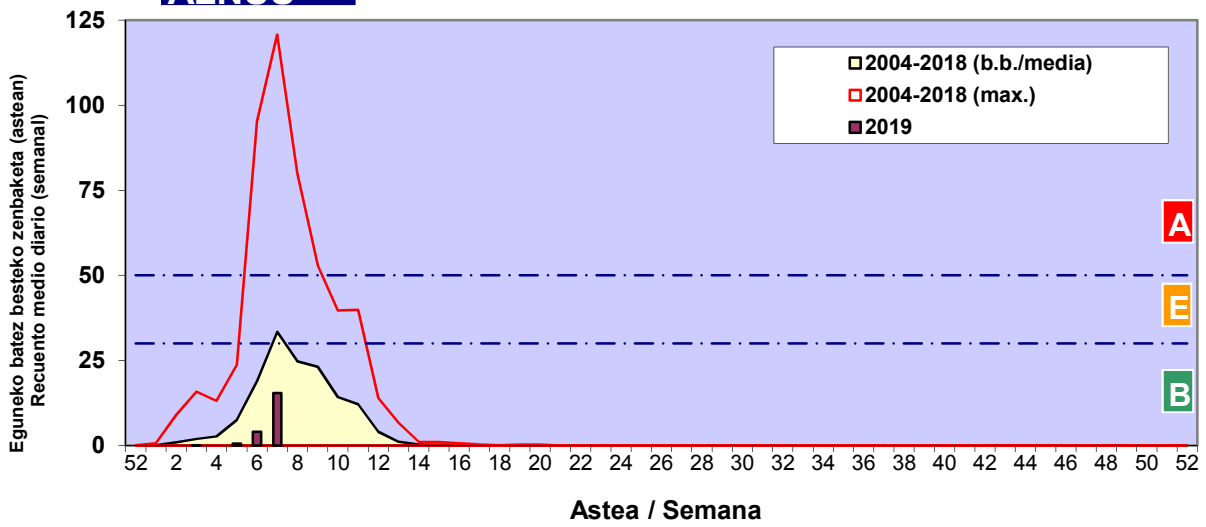

CUPRESACEA / TAXACEA

CORYLUS

PINUS

Zenbaketa ale/m³ – tan /
 Recuento en granos/m³

Estazioa / Estación

Bilbo- Bilbao

- Altua/Alto
- Ertaina/Medio
- Baxua/Bajo

ALNUS