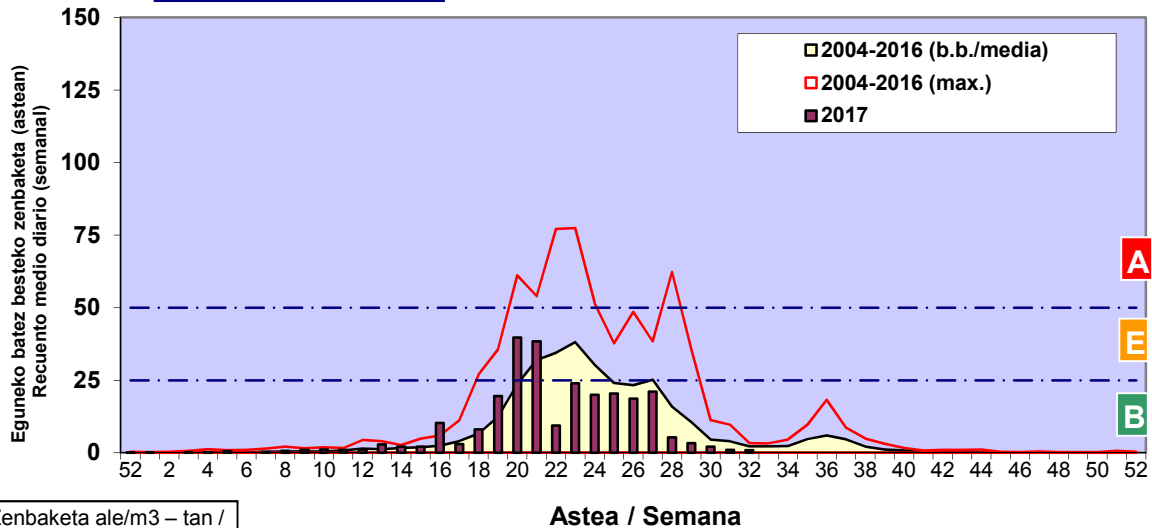

2017

Estazioa / Estación	Bilbo- Bilbao							Astea/Semana	32
Mota / Tipo	Al / L	As / M	Az / X	Og / J	Or / V	Lr / S	Ig / D	b.b. / media	
	7/08/17	8/08/17	9/08/17	10/08/17	11/08/17	12/08/17	13/08/17		
Acer								0	
Foeniculum	1					1		0	
Artemisia	1							0	
Centaurea	1							0	
Achillea					1			0	
Taraxacum	1		1					0	
Alnus								0	
Betula								0	
Corylus								0	
Brassica								0	
Sambucus								0	
Chenop./Ama	7				1		2	1	
Cupres./Taxa						1		0	
Carex								0	
Ericaceae			1		1			0	
Mercurialis					1	1		0	
Robinia								0	
Castanea			1					0	
Fagus								0	
Quercus								0	
Aesculus								0	
Juglans								0	
Laurus								0	
Lilium								0	
Magnolia								0	
Acacia								0	
Eucalyptus								0	
Fraxinus								0	
Ligustrum								0	
Olea								0	
Pinus						1	1	0	
Cedrus								0	
Plantago	4	1		1	1	1	3	2	
Platanus								0	
Gramineae			1	1	2	1	1	1	
Rosacea								0	
Rumex							1	0	
Rhamnus								0	
Populus								0	
Salix								0	
Tamarix								0	
Tilia						1		0	
Celtis								0	
Ulmus								0	
Urticaceae	34	10	8	23	28	22	45	24	
Besterik/Otros	2	1			1		1	1	
Esp. Alternaria	10	1		4	2	1	3	3	
Guztira /Total	51	12	12	25	36	29	54	219	

Zenbaketa ale/m3 – tan /
Recuento en granos/m3

■ Altua/Alto
■ Ertaina/Medio
■ Baxua/Bajo

4. POLEN MOTA INTERESGARRIAK / TIPOS POLÍNICOS DE INTERÉS

Estazioa / Estación

Bilbo- Bilbao

- Altua/Alto
- Ertaina/Medio
- Baxua/Bajo

URTICA / PARIETARIA

GRAMINEAE

Zenbaketa ale/m³ – tan /
Recuento en granos/m³

E. ALTERNARIA

Zenbaketa espora/m³ – tan /
Recuento en esporas/m³