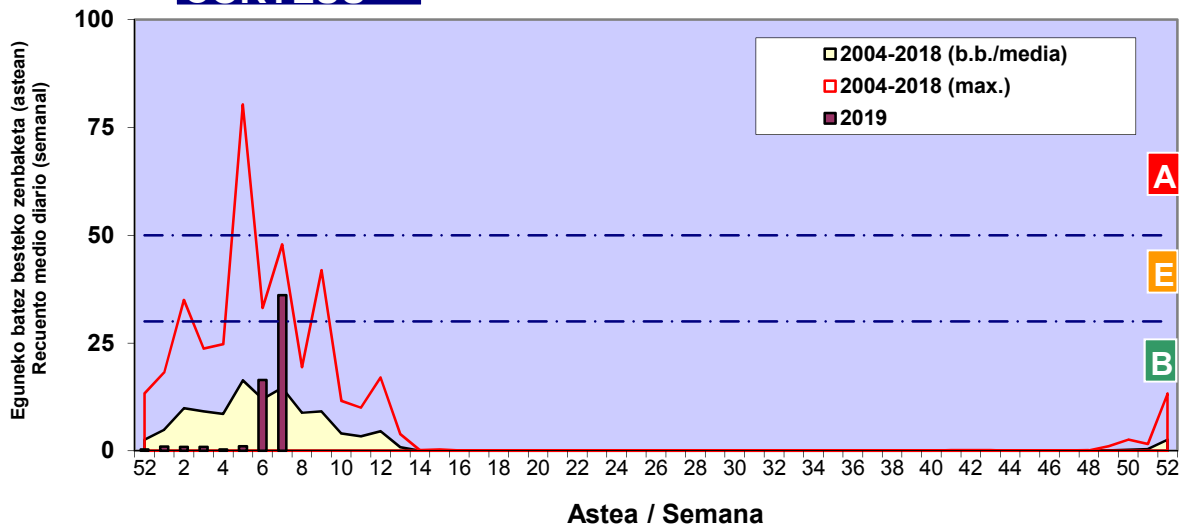

4. POLEN MOTA INTERESGARRIAK / TIPOS POLÍNICOS DE INTERÉS

Estazioa / Estación **Bilbo- Bilbao**

- Altua/Alto
- Ertaina/Medio
- Baxua/Bajo

CUPRESACEA / TAXACEA

CORYLUS

PINUS

Zenbaketa ale/m³ – tan /
Recuento en granos/m³