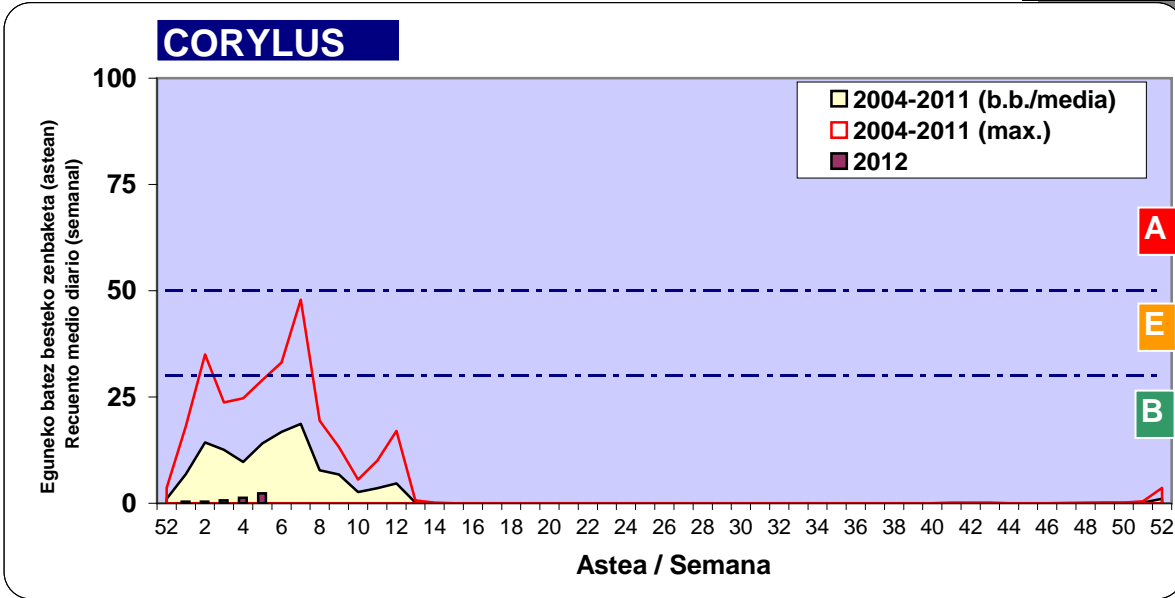

2. ASTEKO ZENBAKETA GUZTIRA / RECuento TOTAL SEMANAL

Estazioa / Estación	Bilbao
----------------------------	---------------

Asteko Zenbaketa Guztira / Recuento Total Semanal

3. ASTEKO ZENBAKETA / RECUESTO SEMANAL

2012

Estazioa / Estación	Bilbao							Astea/Semana	5
Mota / Tipo	Al / L	As / M	Az / X	Og / J	Or / V	Lr / S	Ig / D	b.b. / media	
	30/01/12	31/01/12	1/02/12	2/02/12	3/02/12	4/02/12	5/02/12		
Acer								0	
Foeniculum								0	
Artemisia								0	
Centaurea								0	
Achillea								0	
Taraxacum								0	
Alnus	1							0	
Betula								0	
Corylus	8	3	4	1				2	
Brassica								0	
Sambucus								0	
Chenop./Ama								0	
Cupres./Taxa			4				1	1	
Carex								0	
Ericaceae								0	
Mercurialis							1	0	
Robinia								0	
Castanea								0	
Fagus								0	
Quercus								0	
Aesculus								0	
Juglans								0	
Laurus								0	
Lilium								0	
Magnolia								0	
Acacia								0	
Eucalyptus			5	3	2	1	1	2	
Fraxinus				2	1			0	
Ligustrum								0	
Olea								0	
Pinus								0	
Cedrus								0	
Plantago								0	
Platanus								0	
Gramineae								0	
Rosacea								0	
Rumex								0	
Rhamnus								0	
Populus								0	
Salix								0	
Tamarix								0	
Tilia								0	
Celtis								0	
Ulmus								0	
Urticaceae	2	1					1	1	
Besterik/Otros								0	
Esp. Alternaria			1				1	0	
Guztira /Total	11	4	13	6	3	1	4	42	

Zenbaketa ale/m3 – tan /
Recuento en granos/m3

■ Altua/Alto
■ Ertaina/Medio
■ Baxua/Bajo

4. POLEN MOTA INTERESGARRIAK / TIPOS POLÍNICOS DE INTERÉS

Estazioa / Estación **Bilbao**

- Altua/Alto
- Ertaina/Medio
- Baxua/Bajo