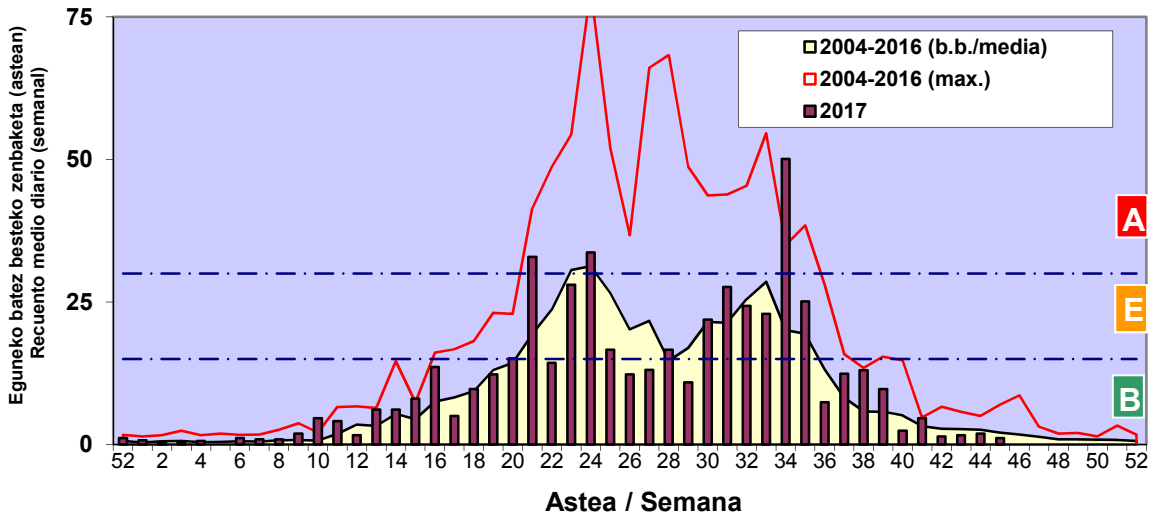

2017

Estazioa / Estación	Bilbo- Bilbao							Astea/Semana	45
Mota / Tipo	6/11/17	7/11/17	8/11/17	9/11/17	10/11/17	11/11/17	12/11/17	b.b. / media	
Acer								0	
Foeniculum								0	
Artemisia	1	1						0	
Centaurea								0	
Achillea								0	
Taraxacum								0	
Alnus								0	
Betula								0	
Corylus								0	
Brassica								0	
Sambucus								0	
Chenop./Ama								0	
Cupres./Taxa								0	
Carex								0	
Ericaceae								0	
Mercurialis								0	
Robinia								0	
Castanea								0	
Fagus								0	
Quercus							1	0	
Aesculus								0	
Juglans								0	
Laurus								0	
Lilium								0	
Magnolia								0	
Acacia								0	
Eucalyptus						1	1	0	
Fraxinus								0	
Ligustrum								0	
Olea								0	
Pinus								0	
Cedrus		1		1			1	0	
Plantago								0	
Platanus								0	
Gramineae								0	
Rosacea								0	
Rumex								0	
Rhamnus								0	
Populus								0	
Salix								0	
Tamarix								0	
Tilia	1							0	
Celtis								0	
Ulmus								0	
Urticaceae			1			2	5	1	
Besterik/Otros								0	
Esp. Alternaria							1	0	
Guztira /Total	2	2	1	1	0	3	8	17	

Zenbaketa ale/m3 – tan /
Recuento en granos/m3

Altua/Alto
 Ertaina/Medio
 Baxua/Bajo

4. POLEN MOTA INTERESGARRIAK / TIPOS POLÍNICOS DE INTERÉS

Estazioa / Estación

Bilbo- Bilbao

- Altua/Alto
- Ertaina/Medio
- Baxua/Bajo

URTICA / PARIETARIA

CUPRESACEA / TAXACEA

Zenbaketa ale/m³ – tan /
Recuento en granos/m³

E. ALTERNARIA

Zenbaketa espora/m³ – tan /
Recuento en esporas/m³