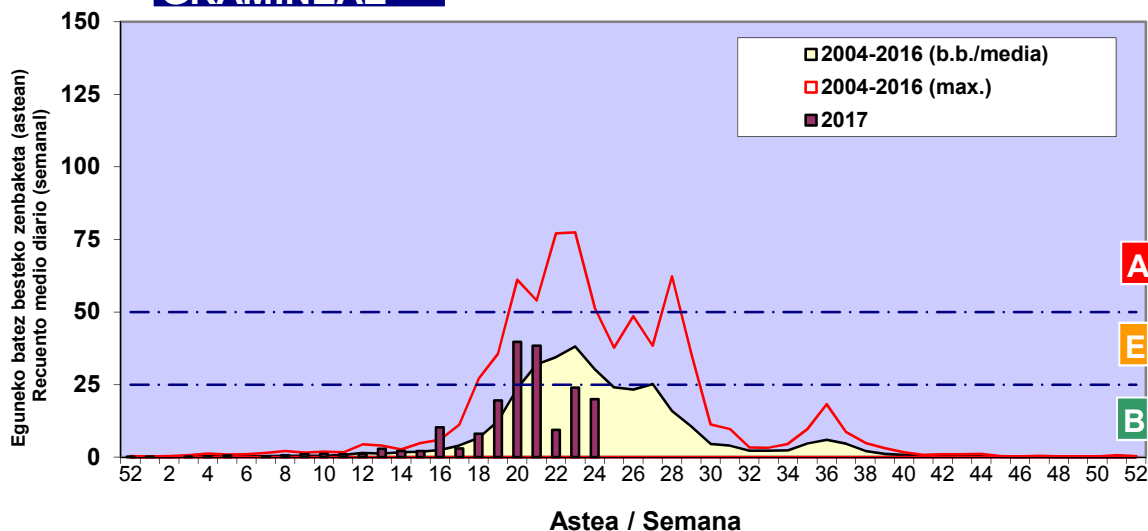

4. POLEN MOTA INTERESGARRIAK / TIPOS POLÍNICOS DE INTERÉS

Estazioa / Estación **Bilbo- Bilbao**

- Altua/Alto
- Ertaina/Medio
- Baxua/Bajo

URTICA / PARIETARIA

GRAMINEAE

CASTANEA

Zenbaketa ale/m³ – tan /
Recuento en granos/m³