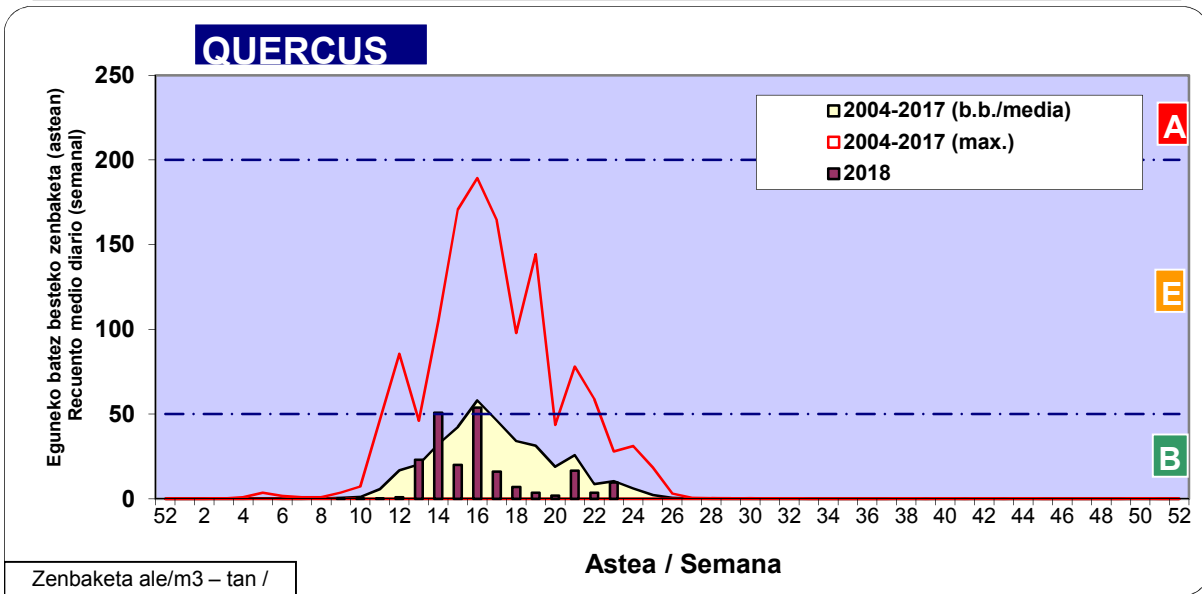

3. ASTEKO ZENBAKETA / RECUESTO SEMANAL

2018

Estazioa / Estación	Donostia- San Sebastián						Astea/Semana	24
Mota / Tipo	Al / L	As / M	Az / X	Og / J	Or / V	Lr / S	Ig / D	b.b. / media
	11/06/18	12/06/18	13/06/18	14/06/18	15/06/18	16/06/18	17/06/18	
Acer								0
Foeniculum								0
Artemisia								0
Centaurea								0
Achillea		1						0
Taraxacum								0
Alnus								0
Betula								0
Corylus								0
Brassica								0
Sambucus								0
Chenop./Ama								0
Cupres./Taxa	1				2			0
Carex								0
Ericaceae								0
Mercurialis								0
Robinia								0
Castanea								0
Fagus						1		0
Quercus								0
Aesculus								0
Juglans								0
Laurus								0
Lilium								0
Magnolia								0
Acacia								0
Eucalyptus								0
Fraxinus								0
Ligustrum								0
Olea				1	1			0
Pinus								0
Cedrus								0
Plantago	1				1			0
Platanus								0
Gramineae	2	6	1	2	3	1	1	2
Rosacea								0
Rumex				1				0
Rhamnus								0
Populus								0
Salix								0
Tamarix								0
Tilia	1							0
Celtis								0
Ulmus								0
Urticaceae	6	11	6		3	2		4
Besterik/Otros		2		1	2			1
Esp. Alternaria								0
Guztira /Total	11	20	7	5	12	4	1	60

Zenbaketa ale/m3 – tan /
Recuento en granos/m3

Altua/Alto
 Ertaina/Medio
 Baxua/Bajo

4. POLEN MOTA INTERESGARRIAK / TIPOS POLÍNICOS DE INTERÉS

Estazioa / Estación Donostia- San Sebastián

- Altua/Alto
- Ertaina/Medio
- Baxua/Bajo