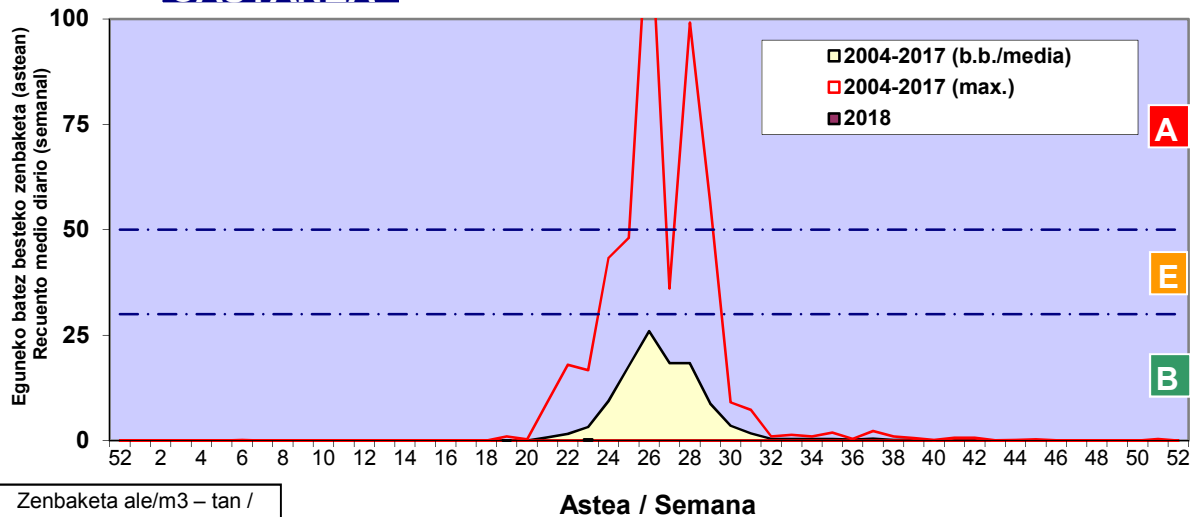

Zenbaketa ale/m3 – tan /
Recuento en granos/m3

Altua/Alto
 Ertaina/Medio
 Baxua/Bajo

4. POLEN MOTA INTERESGARRIAK / TIPOS POLÍNICOS DE INTERÉS

Estazioa / Estación Donostia- San Sebastián

- Altua/Alto
- Ertaina/Medio
- Baxua/Bajo

Zenbaketa ale/m³ – tan /
Recuento en granos/m³

Estazioa / Estación

Donostia- San Sebastián

- Altua/Alto
- Ertaina/Medio
- Baxua/Bajo

URTICA / PARIETARIA

CASTANEA

Zenbaketa ale/m³ – tan /
 Recuento en granos/m³