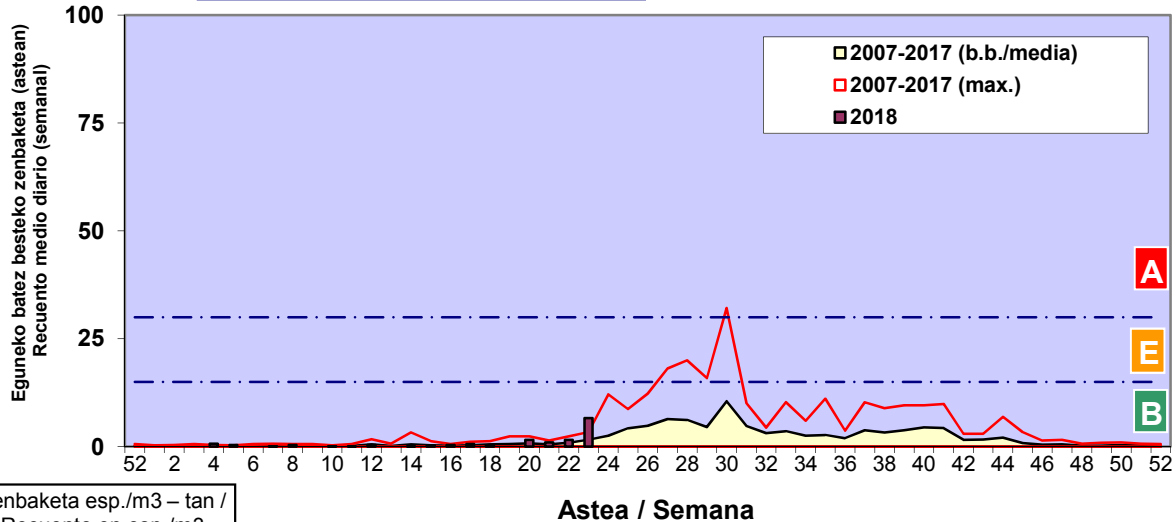

E. ALTERNARIA

Zenbaketa esp./m³ – tan /
Recuento en esp./m³