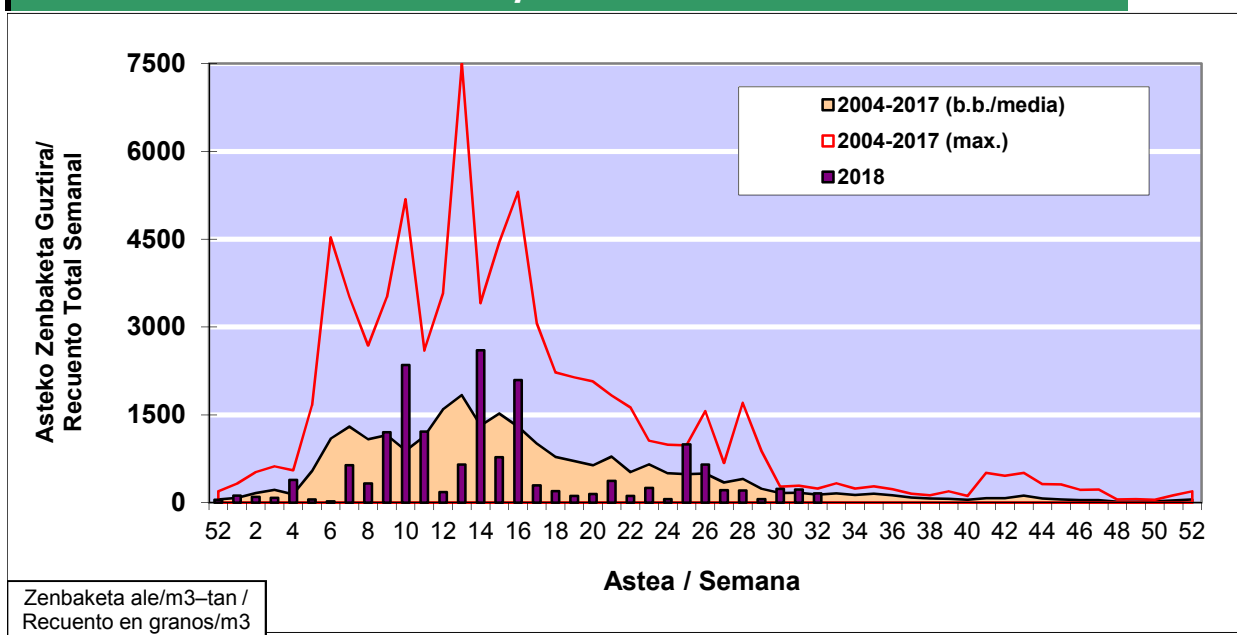

### 1. GAUR EGUNGO EGOERA / SITUACIÓN ACTUAL

		<b>Astea/Semana</b>	<b>32</b>
<b>Estazioa / Estación</b>	<b>Donostia- San Sebastián</b>	<b>06/08 - 12/08</b>	<b>2018</b>

Polen mota interesgarriak / Tipos polínicos de interés	Zuhaitza-Landarea / Árbol- Planta	Egoera / Situación*	Hurrengo asterako joera / Tendencia próxima semana
<b>Gramineae</b>	Graminea/Gramínea	Baxua / Bajo	=
<b>Urticaceas</b>	Asuna-Horma-belarra/Ortiga- Parietaria	Baxua / Bajo	=
<b>E. Alternaria</b>	Alternariaren esporak / Esporas de Alternaria	Baxua / Bajo	=
*Ebaluaketa irizpideak, "Red Española de Aerobiología"-ren arabera / Criterios de evaluación de acuerdo a la Red Española de Aerobiología			

### 2. ASTEKO ZENBAKETA GUZTIRA / RECuento TOTAL SEMANAL

<b>Estazioa / Estación</b>	<b>Donostia- San Sebastián</b>
----------------------------	--------------------------------

#### Asteko Zenbaketa Guztira / Recuento Total Semanal