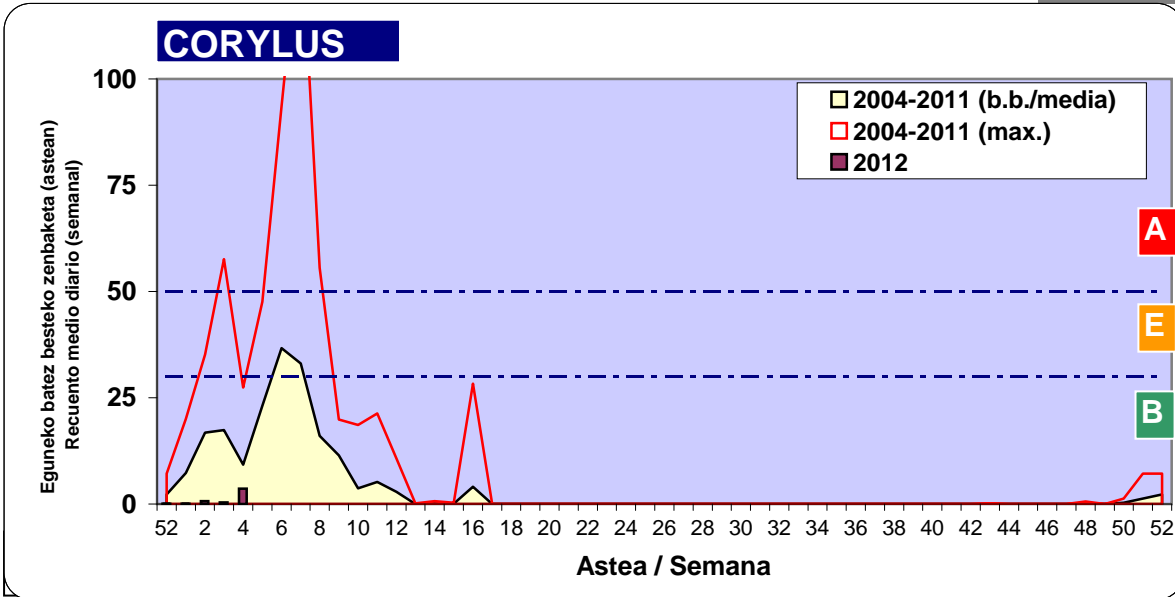

3. ASTEKO ZENBAKETA / RECUESTO SEMANAL

2012

Estazioa / Estación	Donostia-San Sebastián						Astea/Semana	5
Mota / Tipo	Al / L	As / M	Az / X	Og / J	Or / V	Lr / S	Ig / D	b.b. / media
	30/01/12	31/01/12	1/02/12	2/02/12	3/02/12	4/02/12	5/02/12	
Acer								0
Foeniculum								0
Artemisia								0
Centaurea								0
Achillea								0
Taraxacum								0
Alnus								0
Betula								0
Corylus								0
Brassica								0
Sambucus								0
Chenop./Ama								0
Cupres./Taxa								0
Carex								0
Ericaceae								0
Mercurialis								0
Robinia								0
Castanea								0
Fagus								0
Quercus								0
Aesculus								0
Juglans								0
Laurus								0
Lilium								0
Magnolia								0
Acacia								0
Eucalyptus								0
Fraxinus								0
Ligustrum								0
Olea								0
Pinus								0
Cedrus								0
Plantago								0
Platanus								0
Gramineae								0
Rosacea								0
Rumex								0
Rhamnus								0
Populus								0
Salix								0
Tamarix								0
Tilia								0
Celtis								0
Ulmus								0
Urticaceae								0
Besterik/Otros								0
Esp. Alternaria								0
Guztira /Total	0	0	0	0	0	0	0	0

Zenbaketa ale/m³ – tan /
Recuento en granos/m³

■ Altua/Alto
■ Ertaina/Medio
■ Baxua/Bajo

4. POLEN MOTA INTERESGARRIAK / TIPOS POLÍNICOS DE INTERÉS

Estazioa / Estación Donostia-San Sebastián

- Altua/Alto
- Ertaina/Medio
- Baxua/Bajo