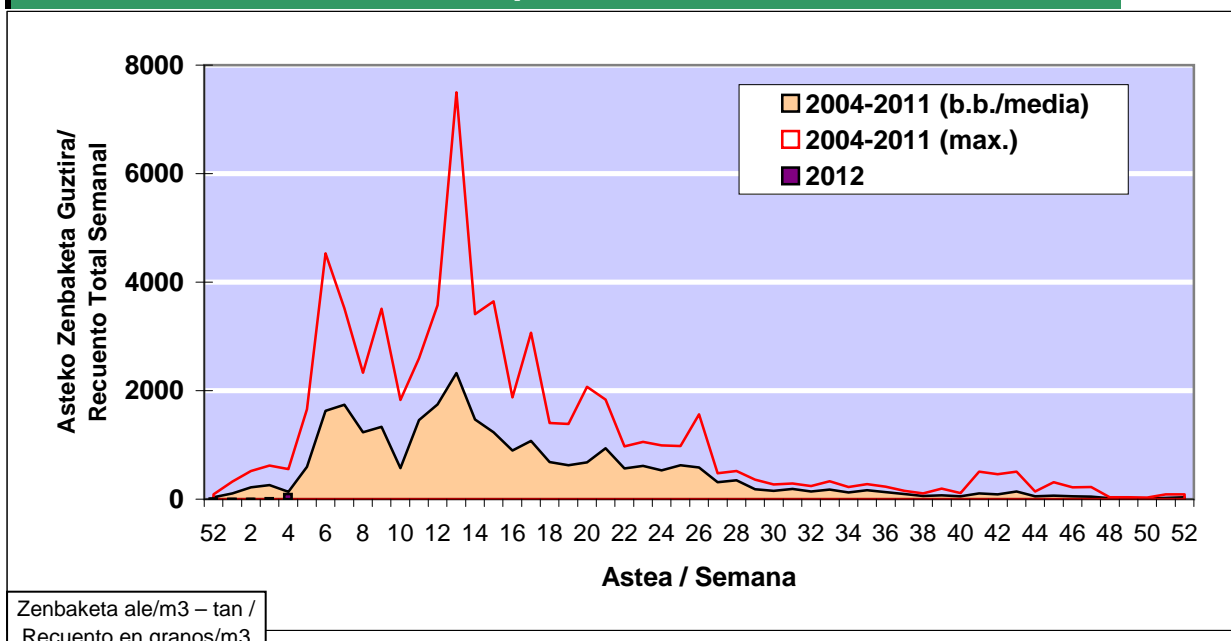

POLEN ZENBAKETA / RECuento DE POLEN

Osasun eta Kontsumo Sailaren Sarea / Red del Dpto. de Sanidad y Consumo

1. GAUR EGUNGO EGOERA / SITUACIÓN ACTUAL

		Astea / Semana	5
Estazioa / Estación	Donostia-San Sebastián	30/01 - 05/02	2012

Polen mota interesgarriak / Tipos polínicos de interés	Zuhaitza-Landarea / Árbol- Planta	Egoera / Situación*	Hurrengo asterako joera / Tendencia próxima semana
Corylus	Hurritza/Avellano	Baxua / Bajo	=
Cupresaceas / Taxaceas	Altzifrea-Hagina/Ciprés-Tejo	Baxua / Bajo	=
Alnus	Haltza/Aliso	Baxua / Bajo	=
Pinus	Pinua/Pino	Baxua / Bajo	=
*Ebaluaketa irizpideak, "Red Española de Aerobiología"-ren arabera / Criterios de evaluación de acuerdo a la Red Española de Aerobiología			

2. ASTEKO ZENBAKETA GUZTIRA / RECuento TOTAL SEMANAL

Estazioa / Estación	Donostia-San Sebastián

Asteko Zenbaketa Guztira / Recuento Total Semanal