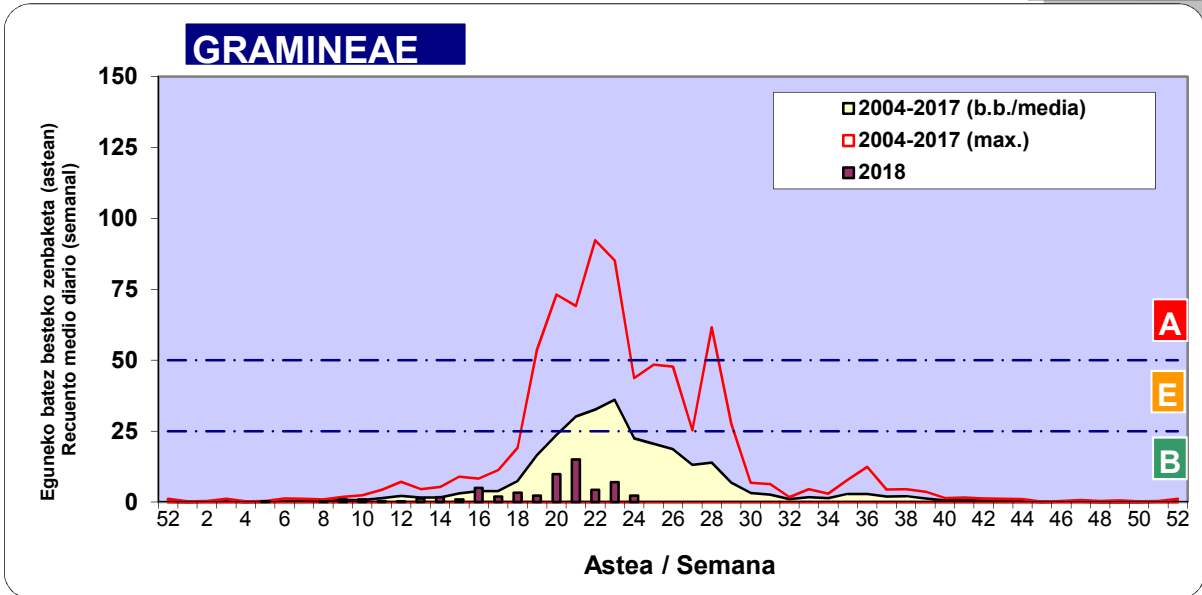

3. ASTEKO ZENBAKETA / RECUESTO SEMANAL

2018

Estazioa / Estación	Donostia- San Sebastián						Astea/Semana	24
Mota / Tipo	Al / L	As / M	Az / X	Og / J	Or / V	Lr / S	Ig / D	b.b. / media
	11/06/18	12/06/18	13/06/18	14/06/18	15/06/18	16/06/18	17/06/18	
Acer								0
Foeniculum								0
Artemisia								0
Centaurea								0
Achillea		1						0
Taraxacum								0
Alnus								0
Betula								0
Corylus								0
Brassica								0
Sambucus								0
Chenop./Ama								0
Cupres./Taxa	1				2			0
Carex								0
Ericaceae								0
Mercurialis								0
Robinia								0
Castanea								0
Fagus						1		0
Quercus								0
Aesculus								0
Juglans								0
Laurus								0
Lilium								0
Magnolia								0
Acacia								0
Eucalyptus								0
Fraxinus								0
Ligustrum								0
Olea				1	1			0
Pinus								0
Cedrus								0
Plantago	1				1			0
Platanus								0
Gramineae	2	6	1	2	3	1	1	2
Rosacea								0
Rumex				1				0
Rhamnus								0
Populus								0
Salix								0
Tamarix								0
Tilia	1							0
Celtis								0
Ulmus								0
Urticaceae	6	11	6		3	2		4
Besterik/Otros		2		1	2			1
Esp. Alternaria								0
Guztira /Total	11	20	7	5	12	4	1	60

Zenbaketa ale/m3 – tan /
Recuento en granos/m3

Altua/Alto
 Ertaina/Medio
 Baxua/Bajo

4. POLEN MOTA INTERESGARRIAK / TIPOS POLÍNICOS DE INTERÉS

Estazioa / Estación Donostia- San Sebastián

- Altua/Alto
- Ertaina/Medio
- Baxua/Bajo