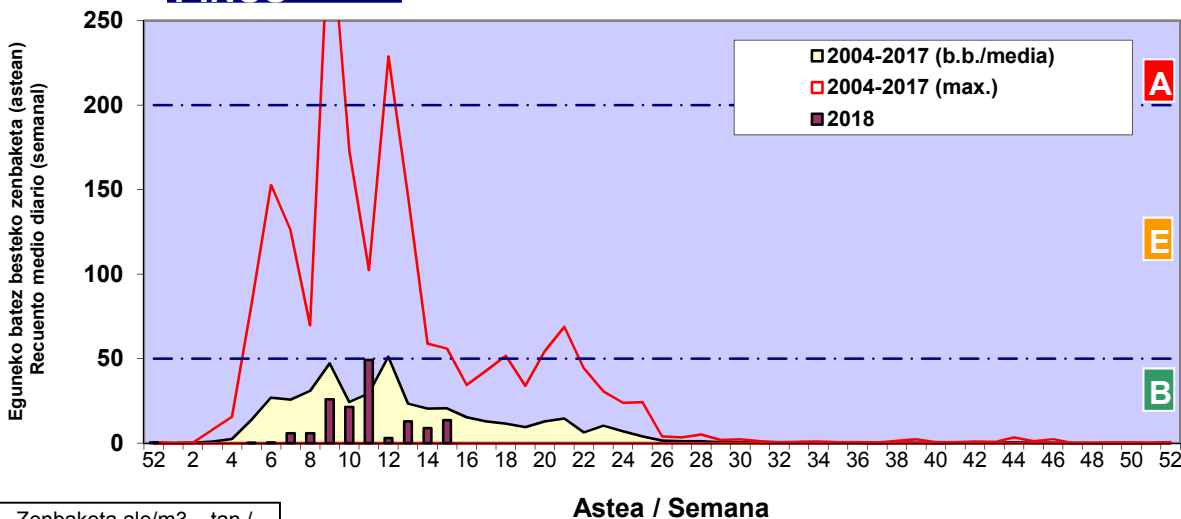

PINUS

Zenbaketa ale/m3 – tan /
Recuento en granos/m3