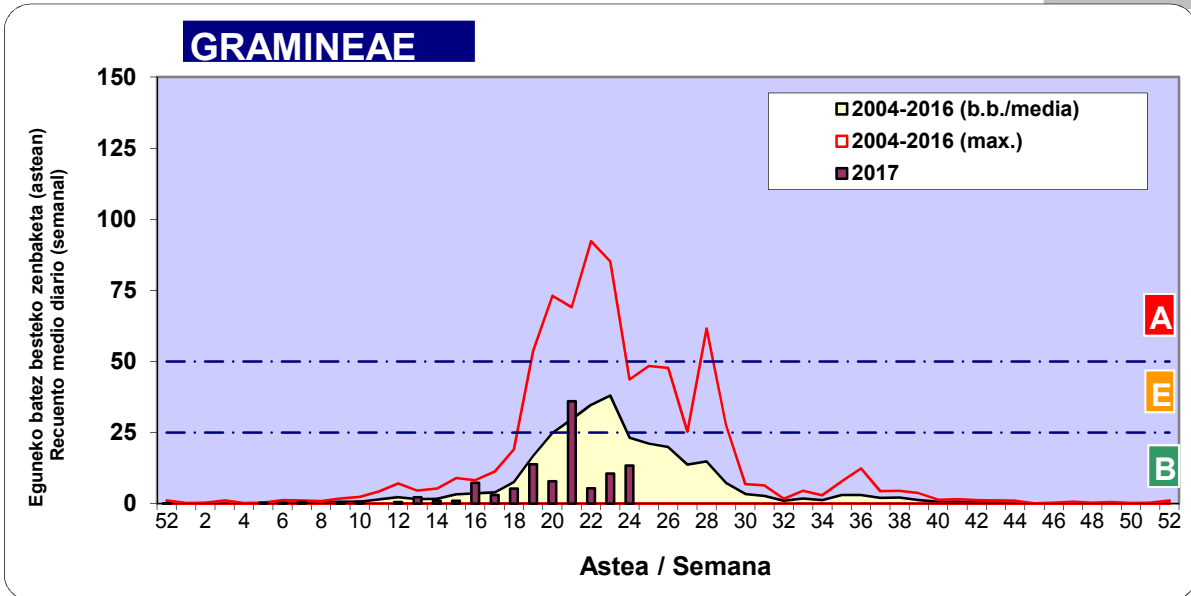

3. ASTEKO ZENBAKETA / RECUESTO SEMANAL

2017

Estazioa / Estación	Donostia- San Sebastián						Astea/Semana	24
Mota / Tipo	12/06/17	13/06/17	14/06/17	15/06/17	16/06/17	17/06/17	18/06/17	b.b. / media
Acer								0
Foeniculum								0
Artemisia								0
Centaurea								0
Achillea								0
Taraxacum								0
Alnus								0
Betula								0
Corylus								0
Brassica								0
Sambucus								0
Chenop./Ama		1	1				1	0
Cupres./Taxa	1	2	1		2		1	4
Carex							1	0
Ericaceae								0
Mercurialis								0
Robinia								0
Castanea	1	29	23	4	7	36	203	43
Fagus								0
Quercus					2			21
Aesculus								0
Juglans								0
Laurus								0
Lilium								0
Magnolia								0
Acacia								0
Eucalyptus								0
Fraxinus								0
Ligustrum	1	1		1	1			1
Olea								5
Pinus	2	2	1		1	1	2	7
Cedrus								0
Plantago	1	2	2		1	1	7	3
Platanus								0
Gramineae	6	10	14	2	4	14	44	14
Rosacea								0
Rumex	1				1		2	1
Rhamnus								0
Populus								0
Salix								0
Tamarix								0
Tilia			1					0
Celtis								0
Ulmus								0
Urticaceae	12	17	16	1	3	16	40	11
Besterik/Otros	2	3	9	2	2		2	3
Esp. Alternaria	7	16	19	3	1	25	14	12
Guztira /Total	27	67	68	10	24	68	303	567

Zenbaketa ale/m3 – tan /
Recuento en granos/m3

■ Altua/Alto
■ Ertaina/Medio
■ Baxua/Bajo

4. POLEN MOTA INTERESGARRIAK / TIPOS POLÍNICOS DE INTERÉS

Estazioa / Estación Donostia- San Sebastián

- Altua/Alto
- Ertaina/Medio
- Baxua/Bajo

Zenbaketa ale/m³ – tan /
Recuento en granos/m³

Estazioa / Estación

Donostia- San Sebastián

■ Altua/Alto
■ Ertaina/Medio
■ Baxua/Bajo

E. ALTERNARIA