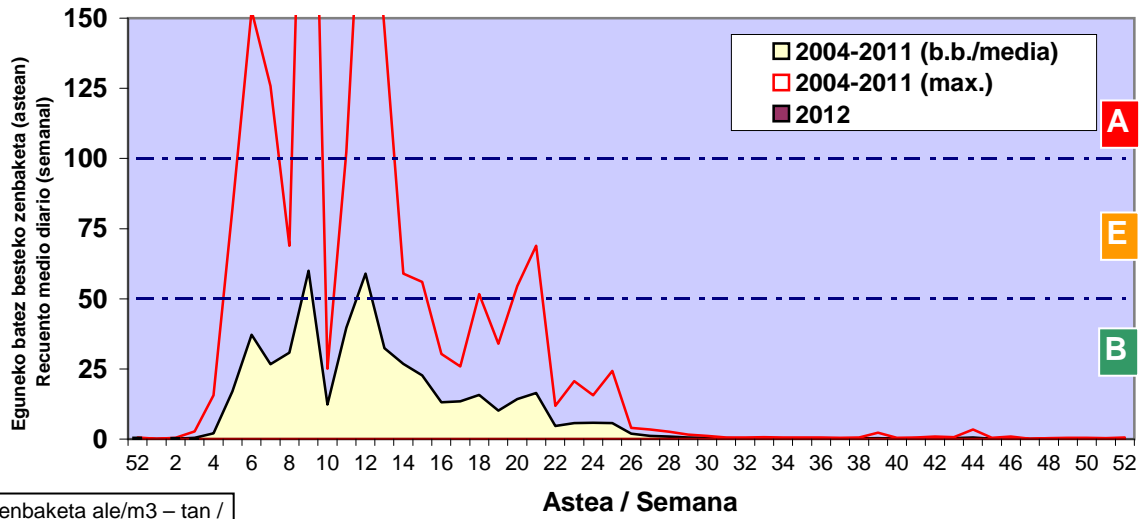

Zenbaketa ale/m³ – tan /
Recuento en granos/m³

Estazioa / Estación

Donostia-San Sebastián

- Altua/Alto
- Ertaina/Medio
- Baxua/Bajo

PINUS

Zenbaketa ale/m³ – tan /
Recuento en granos/m³