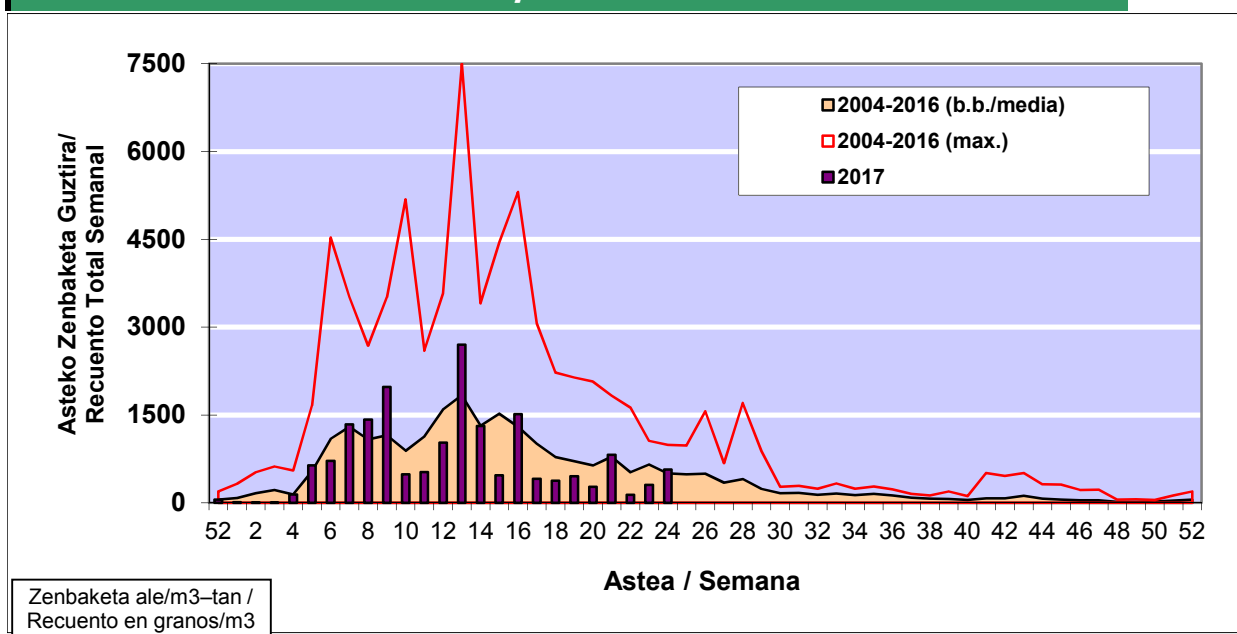

POLEN ZENBAKETA / RECuento DE POLEN

Osasun Sailaren Sarea / Red del Departamento de Salud

1. GAUR EGUNGO EGOERA / SITUACIÓN ACTUAL

		Astea/Semana	24
Estazioa / Estación	Donostia- San Sebastián	12/06 -18/06	2017

Polen mota interesgarriak / Tipos polínicos de interés	Zuhaitza-Landarea / Árbol- Planta	Egoera / Situación*	Hurrengo asterako joera / Tendencia próxima semana
Urticaceas	Asuna-Horma-belarra/Ortiga- Parietaria	Baxua / Bajo	=
Castanea	Gaztainondoa/Castaño	Ertaina / Medio	=
Gramineae	Graminea/Gramínea	Baxua / Bajo	=
E. Alternaria	Alternariaren esporak / Esporas de Alternaria	Baxua / Bajo	=
*Ebaluaketa irizpideak, "Red Española de Aerobiología"-ren arabera / Criterios de evaluación de acuerdo a la Red Española de Aerobiología			

2. ASTEKO ZENBAKETA GUZTIRA / RECuento TOTAL SEMANAL

Estazioa / Estación	Donostia- San Sebastián

Asteko Zenbaketa Guztira / Recuento Total Semanal