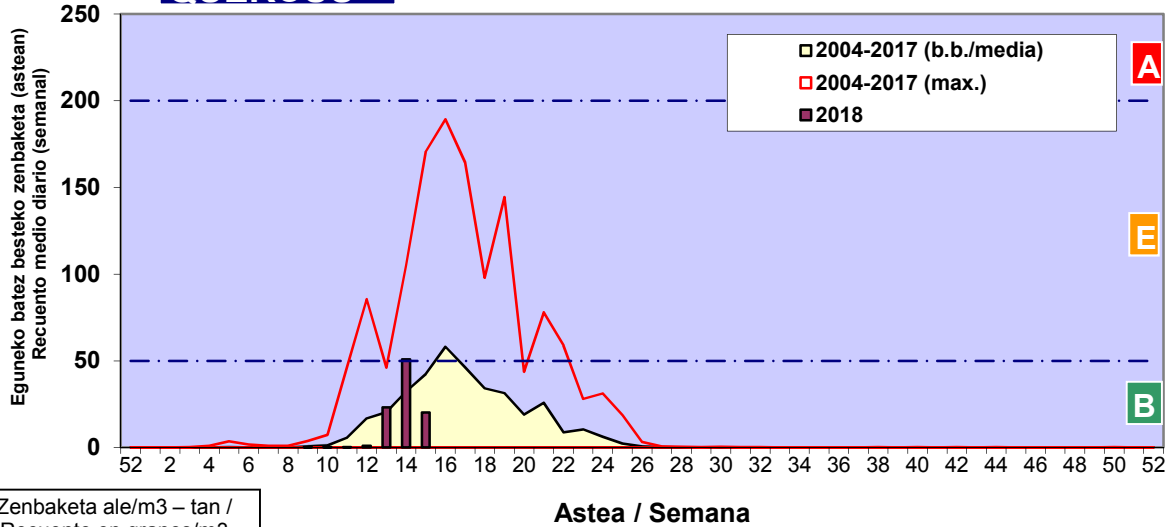

QUERCUS

Zenbaketa ale/m³ – tan /
Recuento en granos/m³