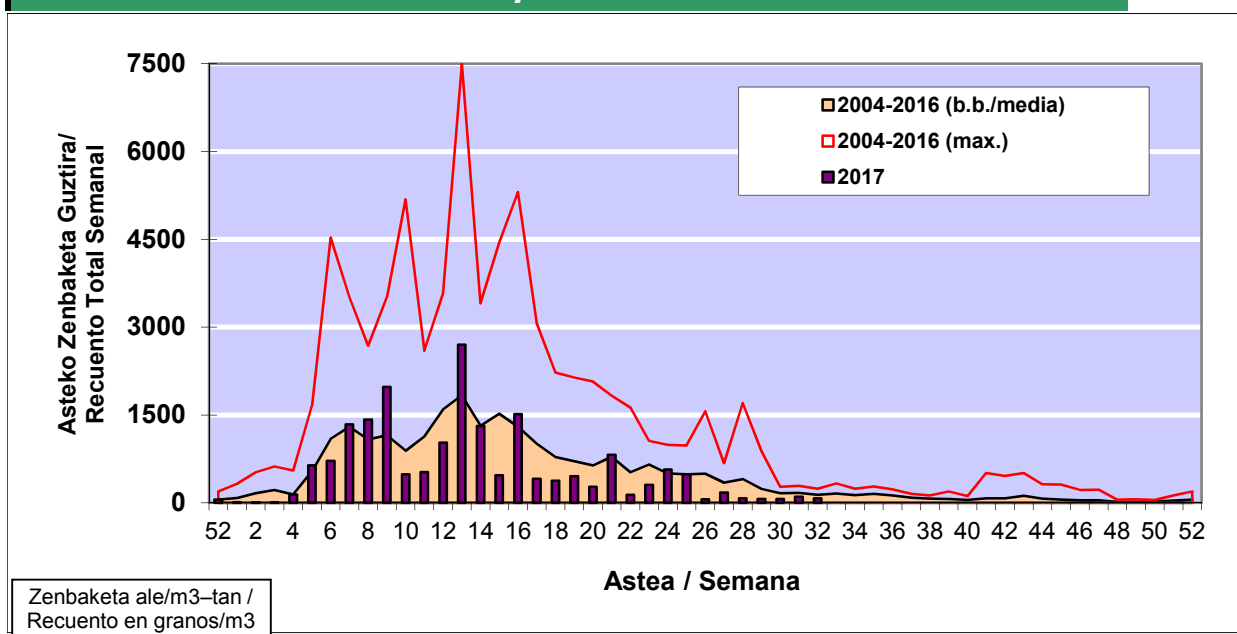

POLEN ZENBAKETA / RECuento DE POLEN

Osasun Sailaren Sarea / Red del Departamento de Salud

1. GAUR EGUNGO EGOERA / SITUACIÓN ACTUAL

		Astea/Semana	32
Estazioa / Estación	Donostia- San Sebastián	07/08 - 13/08	2017
Polen mota interesgarriak / Tipos polínicos de interés	Zuhaitza-Landarea / Árbol- Planta	Egoera / Situación*	Hurrengo asterako joera / Tendencia próxima semana
Urticaceas	Asuna-Horma-belarra/Ortiga- Parietaria	Baxua / Bajo	=
Gramineae	Graminea/Gramínea	Baxua / Bajo	=
E. Alternaria	Alternariaren esporak / Esporas de Alternaria	Baxua / Bajo	=
*Ebaluaketa irizpideak, "Red Española de Aerobiología"-ren arabera / Criterios de evaluación de acuerdo a la Red Española de Aerobiología			

2. ASTEKO ZENBAKETA GUZTIRA / RECuento TOTAL SEMANAL

Estazioa / Estación	Donostia- San Sebastián

Asteko Zenbaketa Guztira / Recuento Total Semanal