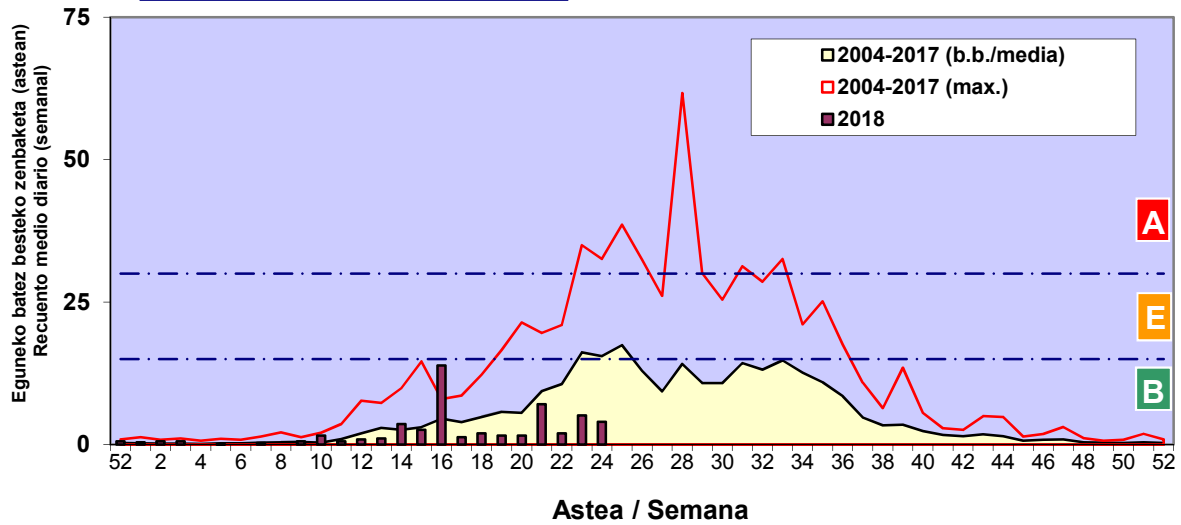

Zenbaketa ale/m³ – tan /
Recuento en granos/m³

Estazioa / Estación

Donostia- San Sebastián

- Altua/Alto
- Ertaina/Medio
- Baxua/Bajo

URTICA / PARIETARIA

CASTANEA

Zenbaketa ale/m³ – tan /
 Recuento en granos/m³