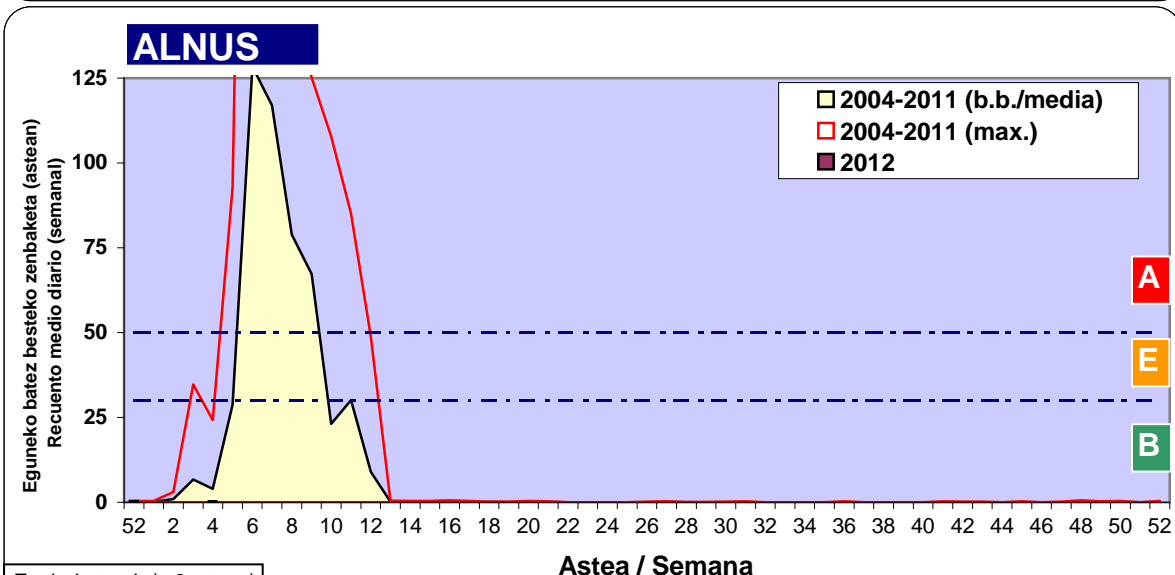

3. ASTEKO ZENBAKETA / RECUESTO SEMANAL

2012

Estazioa / Estación	Donostia-San Sebastián						Astea/Semana	5
Mota / Tipo	Al / L	As / M	Az / X	Og / J	Or / V	Lr / S	Ig / D	b.b. / media
	30/01/12	31/01/12	1/02/12	2/02/12	3/02/12	4/02/12	5/02/12	
Acer								0
Foeniculum								0
Artemisia								0
Centaurea								0
Achillea								0
Taraxacum								0
Alnus								0
Betula								0
Corylus								0
Brassica								0
Sambucus								0
Chenop./Ama								0
Cupres./Taxa								0
Carex								0
Ericaceae								0
Mercurialis								0
Robinia								0
Castanea								0
Fagus								0
Quercus								0
Aesculus								0
Juglans								0
Laurus								0
Lilium								0
Magnolia								0
Acacia								0
Eucalyptus								0
Fraxinus								0
Ligustrum								0
Olea								0
Pinus								0
Cedrus								0
Plantago								0
Platanus								0
Gramineae								0
Rosacea								0
Rumex								0
Rhamnus								0
Populus								0
Salix								0
Tamarix								0
Tilia								0
Celtis								0
Ulmus								0
Urticaceae								0
Besterik/Otros								0
Esp. Alternaria								0
Guztira /Total	0	0	0	0	0	0	0	0

Zenbaketa ale/m³ – tan /
Recuento en granos/m³

■ Altua/Alto
■ Ertaina/Medio
■ Baxua/Bajo

4. POLEN MOTA INTERESGARRIAK / TIPOS POLÍNICOS DE INTERÉS

Estazioa / Estación Donostia-San Sebastián

- Altua/Alto
- Ertaina/Medio
- Baxua/Bajo