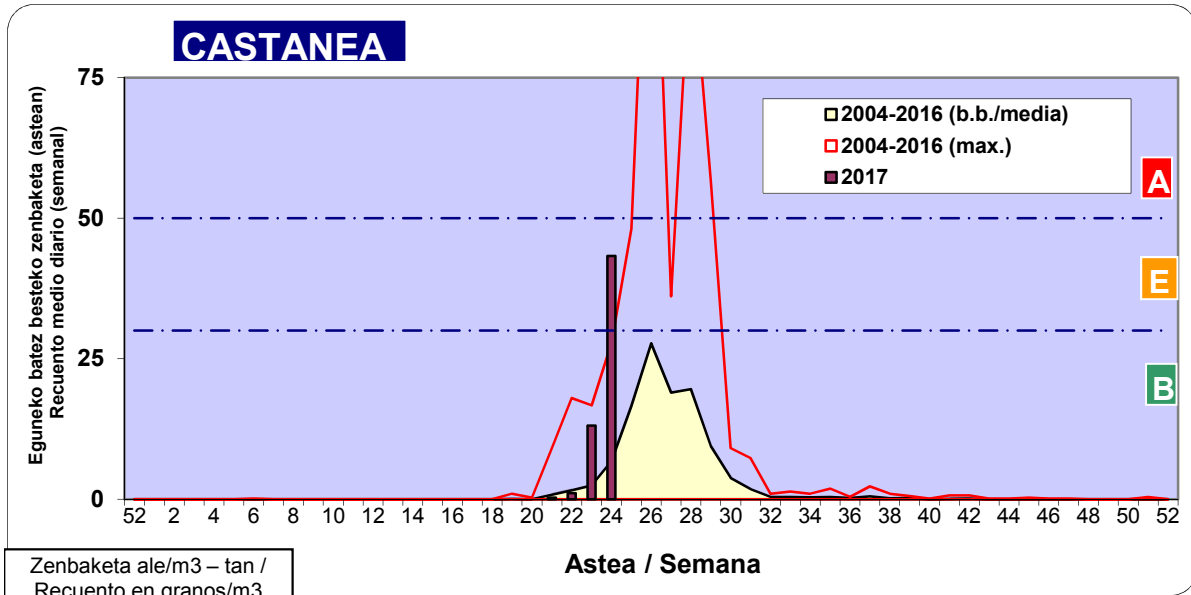

3. ASTEKO ZENBAKETA / RECUESTO SEMANAL

2017

Estazioa / Estación	Donostia- San Sebastián						Astea/Semana	24
Mota / Tipo	12/06/17	13/06/17	14/06/17	15/06/17	16/06/17	17/06/17	18/06/17	b.b. / media
Acer								0
Foeniculum								0
Artemisia								0
Centaurea								0
Achillea								0
Taraxacum								0
Alnus								0
Betula								0
Corylus								0
Brassica								0
Sambucus								0
Chenop./Ama		1	1				1	0
Cupres./Taxa	1	2	1		2		1	4
Carex							1	0
Ericaceae								0
Mercurialis								0
Robinia								0
Castanea	1	29	23	4	7	36	203	43
Fagus								0
Quercus					2			21
Aesculus								0
Juglans								0
Laurus								0
Lilium								0
Magnolia								0
Acacia								0
Eucalyptus								0
Fraxinus								0
Ligustrum	1	1		1	1			1
Olea								5
Pinus	2	2	1		1	1	2	7
Cedrus								0
Plantago	1	2	2		1	1	7	3
Platanus								0
Gramineae	6	10	14	2	4	14	44	14
Rosacea								0
Rumex	1				1		2	1
Rhamnus								0
Populus								0
Salix								0
Tamarix								0
Tilia			1					0
Celtis								0
Ulmus								0
Urticaceae	12	17	16	1	3	16	40	11
Besterik/Otros	2	3	9	2	2		2	3
Esp. Alternaria	7	16	19	3	1	25	14	12
Guztira /Total	27	67	68	10	24	68	303	567

Zenbaketa ale/m3 – tan /
Recuento en granos/m3

■ Altua/Alto
■ Ertaina/Medio
■ Baxua/Bajo

4. POLEN MOTA INTERESGARRIAK / TIPOS POLÍNICOS DE INTERÉS

Estazioa / Estación Donostia- San Sebastián

- Altua/Alto
- Ertaina/Medio
- Baxua/Bajo

Zenbaketa ale/m³ – tan /
Recuento en granos/m³

Estazioa / Estación

Donostia- San Sebastián

■ Altua/Alto
■ Ertaina/Medio
■ Baxua/Bajo

E. ALTERNARIA