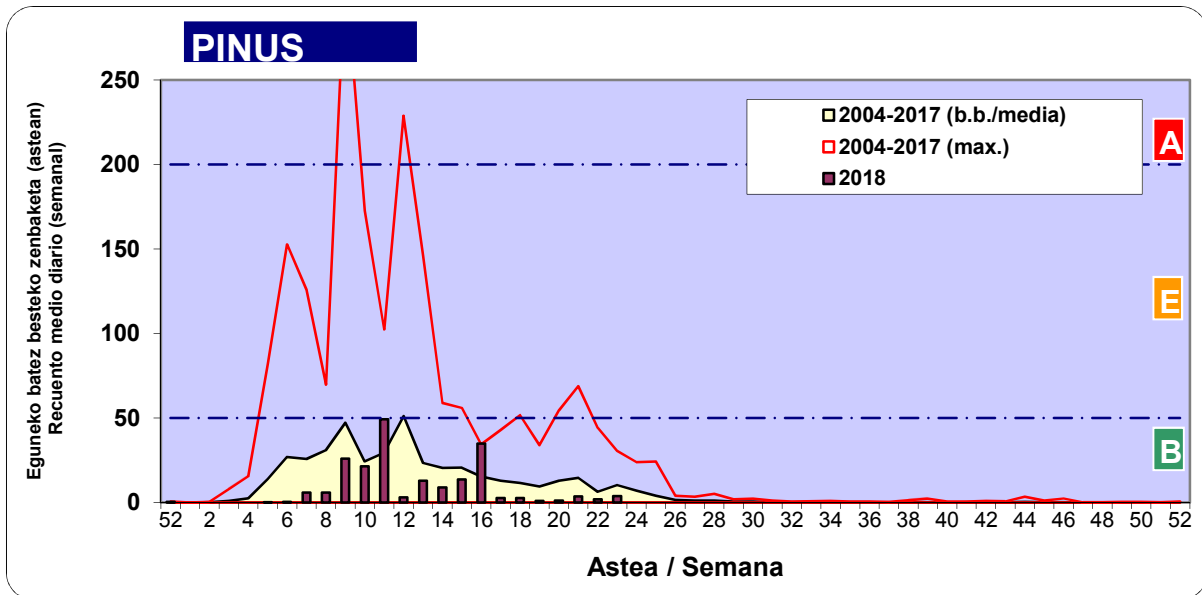

3. ASTEKO ZENBAKETA / RECUESTO SEMANAL

2018

Estazioa / Estación	Donostia- San Sebastián						Astea/Semana	24
Mota / Tipo	Al / L	As / M	Az / X	Og / J	Or / V	Lr / S	Ig / D	b.b. / media
	11/06/18	12/06/18	13/06/18	14/06/18	15/06/18	16/06/18	17/06/18	
Acer								0
Foeniculum								0
Artemisia								0
Centaurea								0
Achillea		1						0
Taraxacum								0
Alnus								0
Betula								0
Corylus								0
Brassica								0
Sambucus								0
Chenop./Ama								0
Cupres./Taxa	1				2			0
Carex								0
Ericaceae								0
Mercurialis								0
Robinia								0
Castanea								0
Fagus						1		0
Quercus								0
Aesculus								0
Juglans								0
Laurus								0
Lilium								0
Magnolia								0
Acacia								0
Eucalyptus								0
Fraxinus								0
Ligustrum								0
Olea				1	1			0
Pinus								0
Cedrus								0
Plantago	1				1			0
Platanus								0
Gramineae	2	6	1	2	3	1	1	2
Rosacea								0
Rumex				1				0
Rhamnus								0
Populus								0
Salix								0
Tamarix								0
Tilia	1							0
Celtis								0
Ulmus								0
Urticaceae	6	11	6		3	2		4
Besterik/Otros		2		1	2			1
Esp. Alternaria								0
Guztira /Total	11	20	7	5	12	4	1	60

Zenbaketa ale/m3 – tan /
Recuento en granos/m3

Altua/Alto
 Ertaina/Medio
 Baxua/Bajo

4. POLEN MOTA INTERESGARRIAK / TIPOS POLÍNICOS DE INTERÉS

Estazioa / Estación Donostia- San Sebastián

- Altua/Alto
- Ertaina/Medio
- Baxua/Bajo