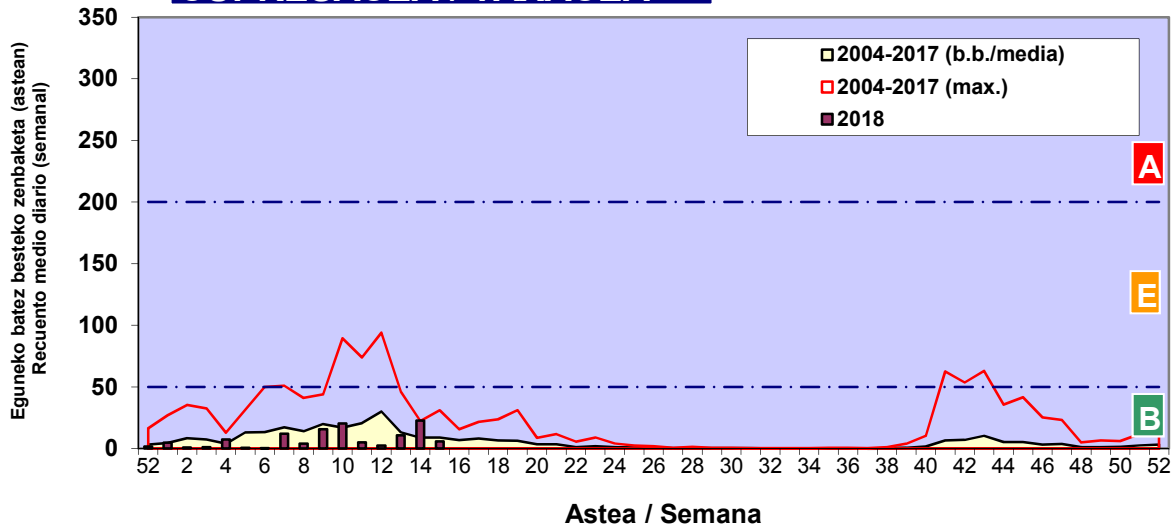

3. ASTEKO ZENBAKETA / RECUESTO SEMANAL

2018

Estazioa / Estación	Donostia- San Sebastián							Astea/Semana	15
Mota / Tipo	Al / L	As / M	Az / X	Og / J	Or / V	Lr / S	Ig / D	b.b. / media	
	9/04/18	10/04/18	11/04/18	12/04/18	13/04/18	14/04/18	15/04/18		
Acer								0	
Foeniculum								0	
Artemisia								0	
Centaurea								0	
Achillea								0	
Taraxacum								0	
Alnus								0	
Betula		11		10	40	129	2	27	
Corylus								0	
Brassica								0	
Sambucus								0	
Chenop./Ama								0	
Cupres./Taxa	2			2	7	25	4	6	
Carex						1		0	
Ericaceae								0	
Mercurialis								0	
Robinia								0	
Castanea								0	
Fagus						5		1	
Quercus	1	15		16	16	90	3	20	
Aesculus								0	
Juglans					1	5		1	
Laurus								0	
Lilium								0	
Magnolia								0	
Acacia								0	
Eucalyptus								0	
Fraxinus				3	3	13		3	
Ligustrum								0	
Olea						2		0	
Pinus		5		14	41	33	2	14	
Cedrus								0	
Plantago					1	3		1	
Platanus	16	42		11	38	103	4	31	
Gramineae				1	1	5		1	
Rosacea								0	
Rumex								0	
Rhamnus								0	
Populus				2		4	1	1	
Salix								0	
Tamarix								0	
Tilia								0	
Celtis						1		0	
Ulmus								0	
Urticaceae	2	5		2	2	7		3	
Besterik/Otros	1	1		1	3	15	3	3	
Esp. Alternaria						1	1	0	
Guztira /Total	22	79	0	62	153	441	19	776	

Zenbaketa ale/m3 – tan /
Recuento en granos/m3

■ Altua/Alto
■ Ertaina/Medio
■ Baxua/Bajo

4. POLEN MOTA INTERESGARRIAK / TIPOS POLÍNICOS DE INTERÉS

Estazioa / Estación Donostia- San Sebastián

- Altua/Alto
- Ertaina/Medio
- Baxua/Bajo

CUPRESACEA / TAXACEA

FRAXINUS

PINUS

Zenbaketa ale/m3 – tan /
Recuento en granos/m3

Estazioa / Estación

Donostia- San Sebastián

- Altua/Alto
- Ertaina/Medio
- Baxua/Bajo

BETULA