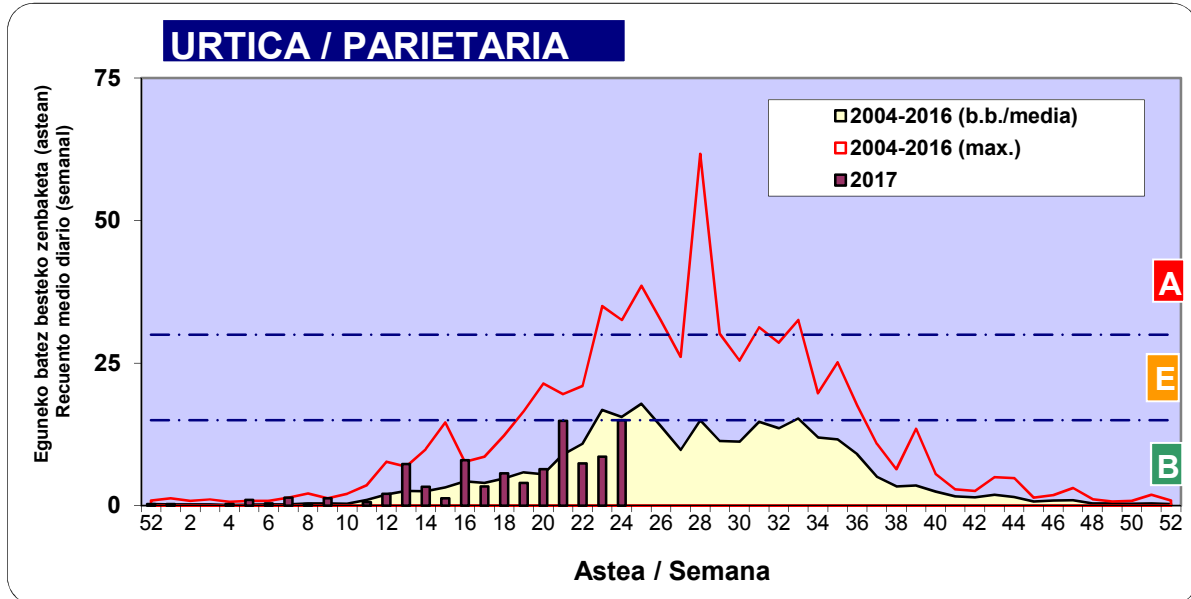

3. ASTEKO ZENBAKETA / RECUESTO SEMANAL

2017

Estazioa / Estación	Donostia- San Sebastián						Astea/Semana	24
Mota / Tipo	12/06/17	13/06/17	14/06/17	15/06/17	16/06/17	17/06/17	18/06/17	b.b. / media
Acer								0
Foeniculum								0
Artemisia								0
Centaurea								0
Achillea								0
Taraxacum								0
Alnus								0
Betula								0
Corylus								0
Brassica								0
Sambucus								0
Chenop./Ama		1	1				1	0
Cupres./Taxa	1	2	1		2		1	4
Carex							1	0
Ericaceae								0
Mercurialis								0
Robinia								0
Castanea	1	29	23	4	7	36	203	43
Fagus								0
Quercus					2			21
Aesculus								0
Juglans								0
Laurus								0
Lilium								0
Magnolia								0
Acacia								0
Eucalyptus								0
Fraxinus								0
Ligustrum	1	1		1	1			1
Olea								5
Pinus	2	2	1		1	1	2	7
Cedrus								0
Plantago	1	2	2		1	1	7	3
Platanus								0
Gramineae	6	10	14	2	4	14	44	14
Rosacea								0
Rumex	1				1		2	1
Rhamnus								0
Populus								0
Salix								0
Tamarix								0
Tilia			1					0
Celtis								0
Ulmus								0
Urticaceae	12	17	16	1	3	16	40	11
Besterik/Otros	2	3	9	2	2		2	3
Esp. Alternaria	7	16	19	3	1	25	14	12
Guztira /Total	27	67	68	10	24	68	303	567

Zenbaketa ale/m3 – tan /
Recuento en granos/m3

■ Altua/Alto
■ Ertaina/Medio
■ Baxua/Bajo

4. POLEN MOTA INTERESGARRIAK / TIPOS POLÍNICOS DE INTERÉS

Estazioa / Estación Donostia- San Sebastián

- Altua/Alto
- Ertaina/Medio
- Baxua/Bajo

Zenbaketa ale/m³ – tan /
Recuento en granos/m³

Estazioa / Estación

Donostia- San Sebastián

■ Altua/Alto
■ Ertaina/Medio
■ Baxua/Bajo

E. ALTERNARIA