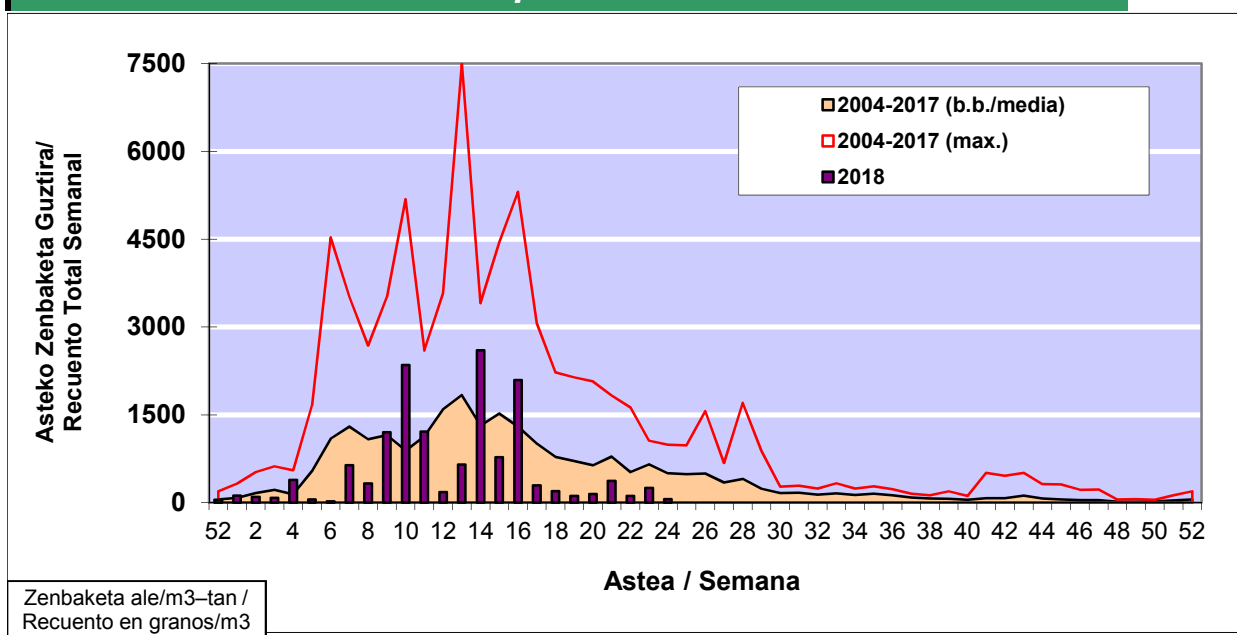

POLEN ZENBAKETA / RECuento DE POLEN

Osasun Sailaren Sarea / Red del Departamento de Salud

1. GAUR EGUNGO EGOERA / SITUACIÓN ACTUAL

		Astea/Semana	24
Estazioa / Estación	Donostia- San Sebastián	11/06 - 17/06	2018

Polen mota interesgarriak / Tipos polínicos de interés	Zuhaitza-Landarea / Árbol- Planta	Egoera / Situación*	Hurrengo asterako joera / Tendencia próxima semana
Gramineae	Graminea/Gramínea	Baxua / Bajo	=
Quercus	Haritza-Artea/Roble-Encina	Baxua / Bajo	=
Pinus	Pinua/Pino	Baxua / Bajo	=
Urticaceas	Asuna-Horma-belarra/Ortiga- Parietaria	Baxua / Bajo	=
Castanea	Gaztainondoa/Castaño	Baxua / Bajo	=
E. Alternaria	Alternariaren esporak / Esporas de Alternaria	Baxua / Bajo	=
*Ebaluaketa irizpideak, "Red Española de Aerobiología"-ren arabera / Criterios de evaluación de acuerdo a la Red Española de Aerobiología			

2. ASTEKO ZENBAKETA GUZTIRA / RECuento TOTAL SEMANAL

Estazioa / Estación	Donostia- San Sebastián
----------------------------	--------------------------------

Asteko Zenbaketa Guztira / Recuento Total Semanal