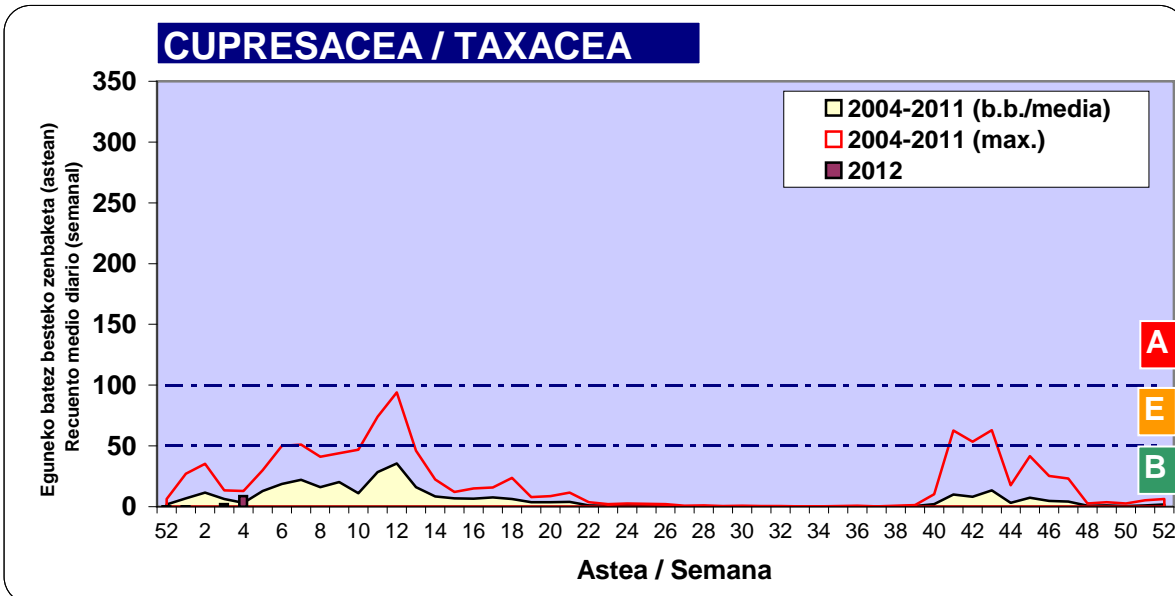

2. ASTEKO ZENBAKETA GUZTIRA / RECuento TOTAL SEMANAL

Estazioa / Estación	Donostia-San Sebastián
----------------------------	-------------------------------

Asteko Zenbaketa Guztira / Recuento Total Semanal

3. ASTEKO ZENBAKETA / RECUESTO SEMANAL

2012

Estazioa / Estación	Donostia-San Sebastián						Astea/Semana	5
Mota / Tipo	Al / L	As / M	Az / X	Og / J	Or / V	Lr / S	Ig / D	b.b. / media
	30/01/12	31/01/12	1/02/12	2/02/12	3/02/12	4/02/12	5/02/12	
Acer								0
Foeniculum								0
Artemisia								0
Centaurea								0
Achillea								0
Taraxacum								0
Alnus								0
Betula								0
Corylus								0
Brassica								0
Sambucus								0
Chenop./Ama								0
Cupres./Taxa								0
Carex								0
Ericaceae								0
Mercurialis								0
Robinia								0
Castanea								0
Fagus								0
Quercus								0
Aesculus								0
Juglans								0
Laurus								0
Lilium								0
Magnolia								0
Acacia								0
Eucalyptus								0
Fraxinus								0
Ligustrum								0
Olea								0
Pinus								0
Cedrus								0
Plantago								0
Platanus								0
Gramineae								0
Rosacea								0
Rumex								0
Rhamnus								0
Populus								0
Salix								0
Tamarix								0
Tilia								0
Celtis								0
Ulmus								0
Urticaceae								0
Besterik/Otros								0
Esp. Alternaria								0
Guztira /Total	0	0	0	0	0	0	0	0

Zenbaketa ale/m³ – tan /
Recuento en granos/m³

■ Altua/Alto
■ Ertaina/Medio
■ Baxua/Bajo

4. POLEN MOTA INTERESGARRIAK / TIPOS POLÍNICOS DE INTERÉS

Estazioa / Estación Donostia-San Sebastián

- Altua/Alto
- Ertaina/Medio
- Baxua/Bajo