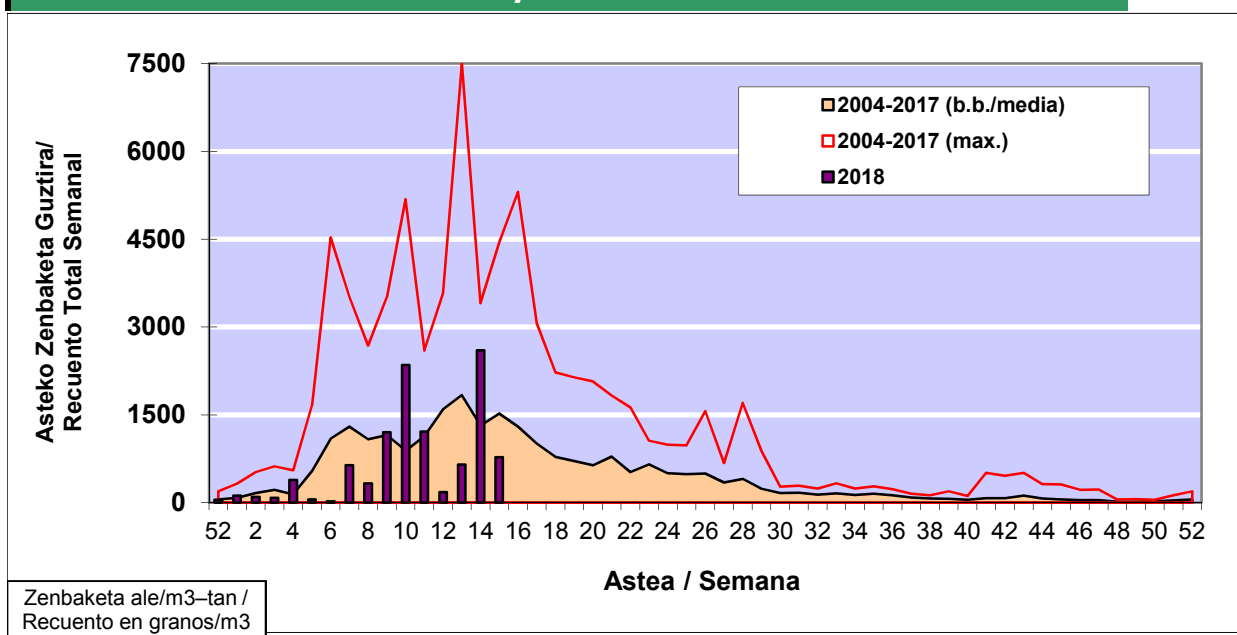

POLEN ZENBAKETA / RECuento DE POLEN

Osasun Sailaren Sarea / Red del Departamento de Salud

1. GAUR EGUNGO EGOERA / SITUACIÓN ACTUAL

		Astea/Semana	15
Estazioa / Estación	Donostia- San Sebastián	09/04 - 15/04	2018

2. ASTEKO ZENBAKETA GUZTIRA / RECuento TOTAL SEMANAL

Estazioa / Estación	Donostia- San Sebastián
----------------------------	--------------------------------

Asteko Zenbaketa Guztira / Recuento Total Semanal