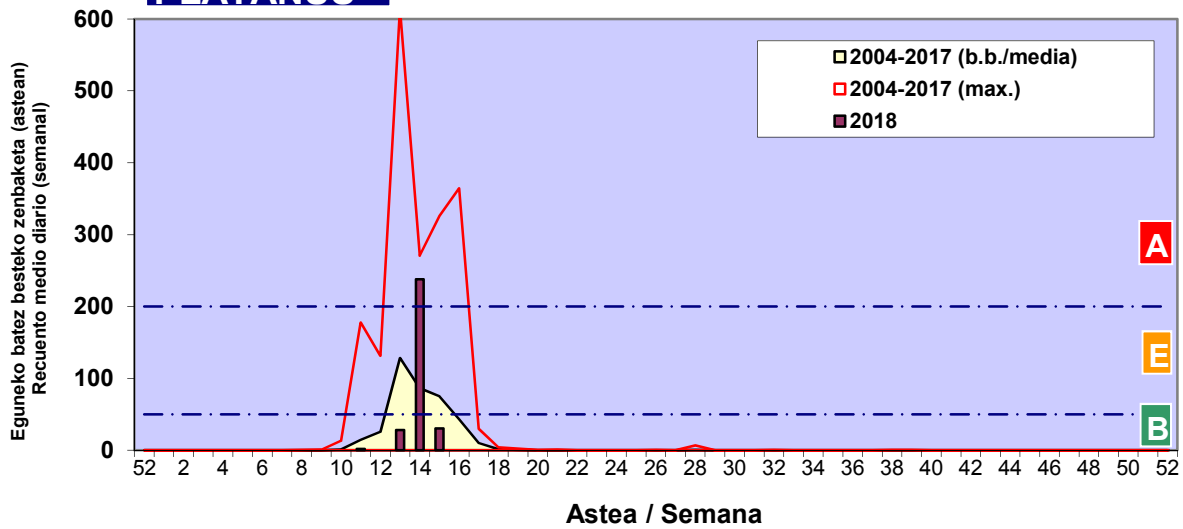

Estazioa / Estación

Donostia- San Sebastián

- Altua/Alto
- Ertaina/Medio
- Baxua/Bajo

BETULA

PLATANUS

QUERCUS

Zenbaketa ale/m³ – tan /
Recuento en granos/m³