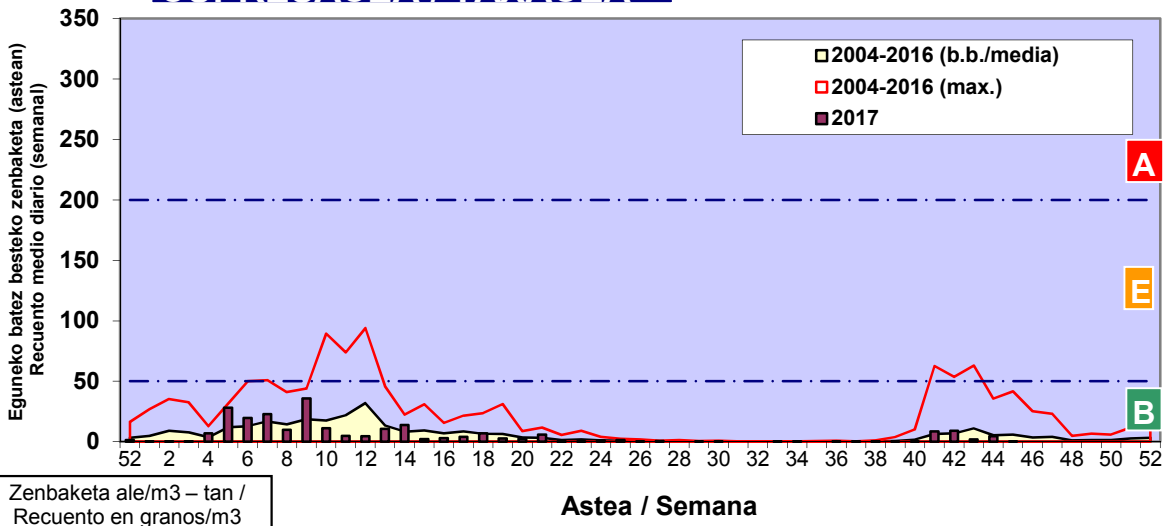

Zenbaketa ale/m3 – tan /
Recuento en granos/m3

■ Altua/Alto
■ Ertaina/Medio
■ Baxua/Bajo

4. POLEN MOTA INTERESGARRIAK / TIPOS POLÍNICOS DE INTERÉS

Estazioa / Estación Donostia- San Sebastián

- Altua/Alto
- Ertaina/Medio
- Baxua/Bajo

URTICA / PARIETARIA

CUPRESACEA / TAXACEA

Zenbaketa ale/m³ – tan /
 Recuento en granos/m³

E. ALTERNARIA

Zenbaketa espora/m³ – tan /
 Recuento en esporas/m³