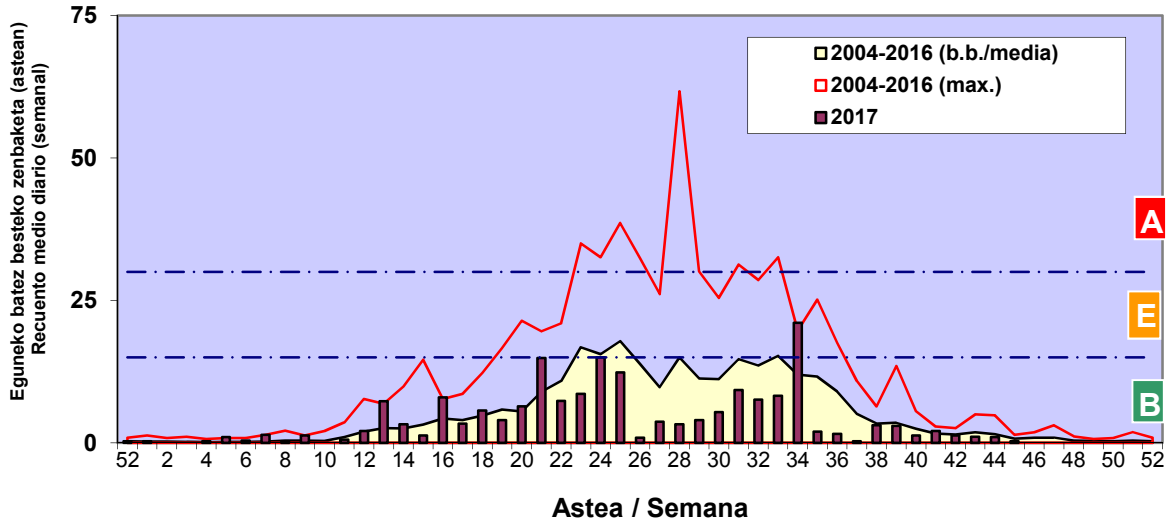

Zenbaketa ale/m3 – tan /
Recuento en granos/m3

■ Altua/Alto
■ Ertaina/Medio
■ Baxua/Bajo

4. POLEN MOTA INTERESGARRIAK / TIPOS POLÍNICOS DE INTERÉS

Estazioa / Estación Donostia- San Sebastián

- Altua/Alto
- Ertaina/Medio
- Baxua/Bajo

URTICA / PARIETARIA

CUPRESACEA / TAXACEA

Zenbaketa ale/m³ – tan /
 Recuento en granos/m³

E. ALTERNARIA

Zenbaketa espora/m³ – tan /
 Recuento en esporas/m³