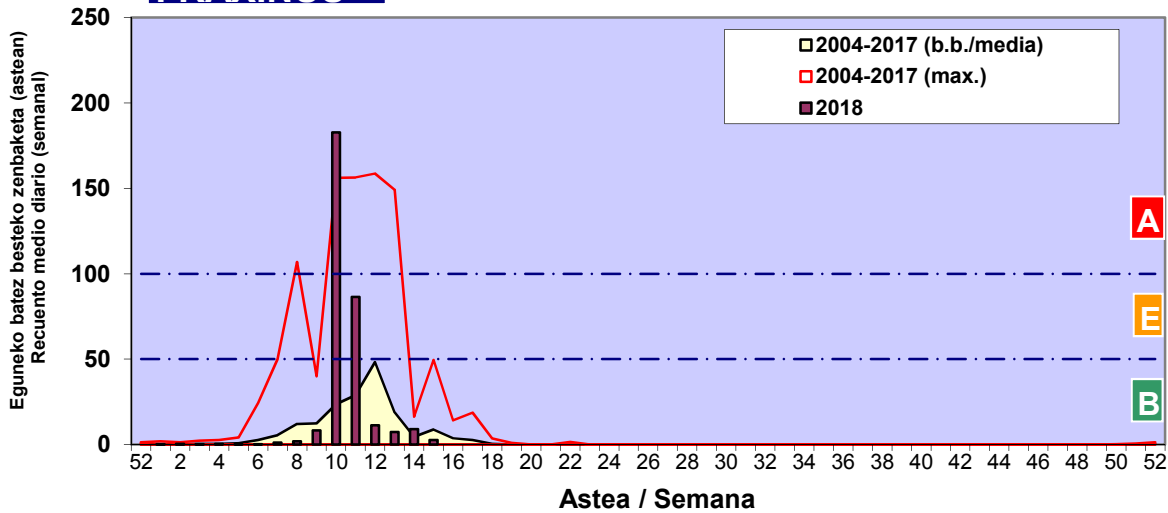

4. POLEN MOTA INTERESGARRIAK / TIPOS POLÍNICOS DE INTERÉS

Estazioa / Estación Donostia- San Sebastián

- Altua/Alto
- Ertaina/Medio
- Baxua/Bajo

CUPRESACEA / TAXACEA

FRAXINUS

PINUS

Zenbaketa ale/m3 – tan /
Recuento en granos/m3