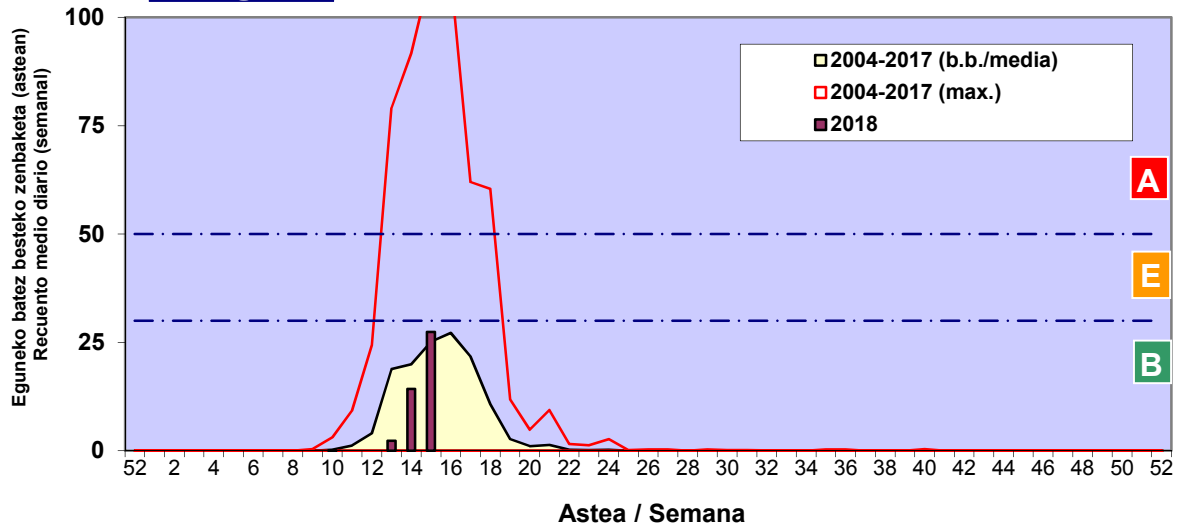

CUPRESACEA / TAXACEA

FRAXINUS

PINUS

Zenbaketa ale/m3 – tan /
Recuento en granos/m3

Estazioa / Estación

Donostia- San Sebastián

- Altua/Alto
- Ertaina/Medio
- Baxua/Bajo

BETULA