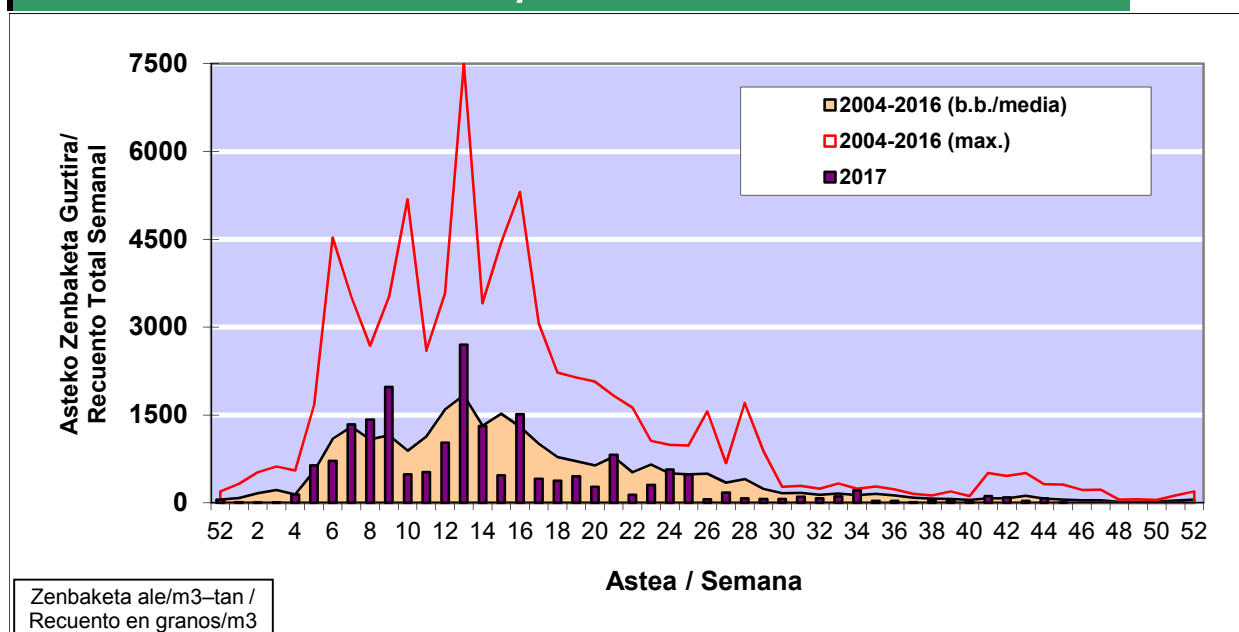

POLEN ZENBAKETA / RECuento DE POLEN

Osasun Sailaren Sarea / Red del Departamento de Salud

1. GAUR EGUNGO EGOERA / SITUACIÓN ACTUAL

		Astea/Semana	45
Estazioa / Estación	Donostia- San Sebastián	06/11 - 12/11	2017
Polen mota interesgarriak / Tipos polínicos de interés	Zuhaitza-Landarea / Árbol-Planta	Egoera / Situación*	Hurrengo asterako joera / Tendencia próxima semana
Urticaceas	Asuna-Horma-belarra/Ortiga-Parietaria	Baxua / Bajo	=
Cupresaceas /Taxaceas	Altzifrea-Hagina/Ciprés-Tejo	Baxua / Bajo	=
E. Alternaria	Alternariaren esporak / Esporas de Alternaria	Baxua / Bajo	=
*Ebaluaketa irizpideak, "Red Española de Aerobiología"-ren arabera / Criterios de evaluación de acuerdo a la Red Española de Aerobiología			

2. ASTEKO ZENBAKETA GUZTIRA / RECuento TOTAL SEMANAL

Estazioa / Estación	Donostia- San Sebastián
---------------------	-------------------------

Asteko Zenbaketa Guztira / Recuento Total Semanal

3. ASTEKO ZENBAKETA / RECUESTO SEMANAL