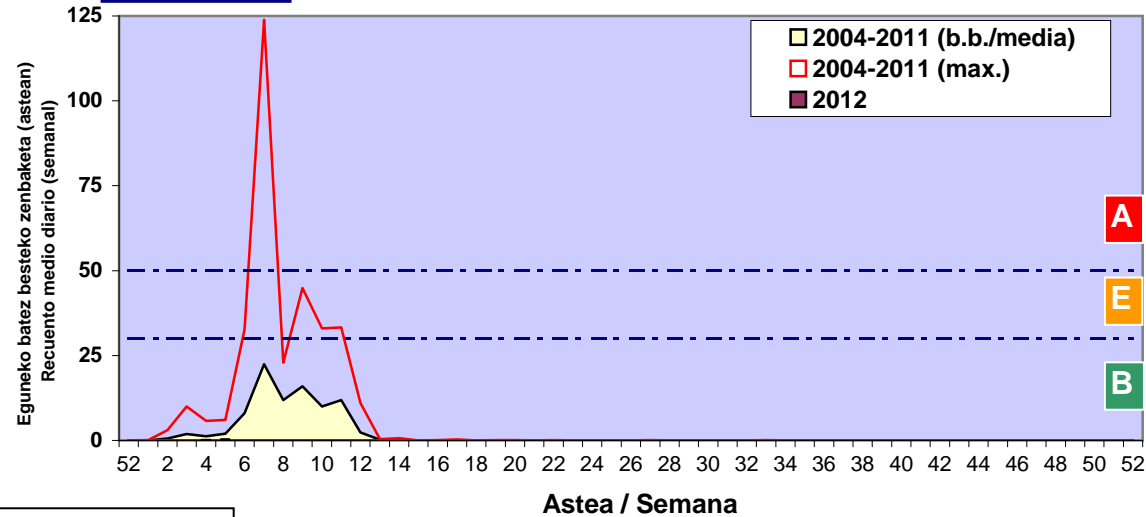

ALNUS

Zenbaketa ale/m³ – tan /
Recuento en granos/m³