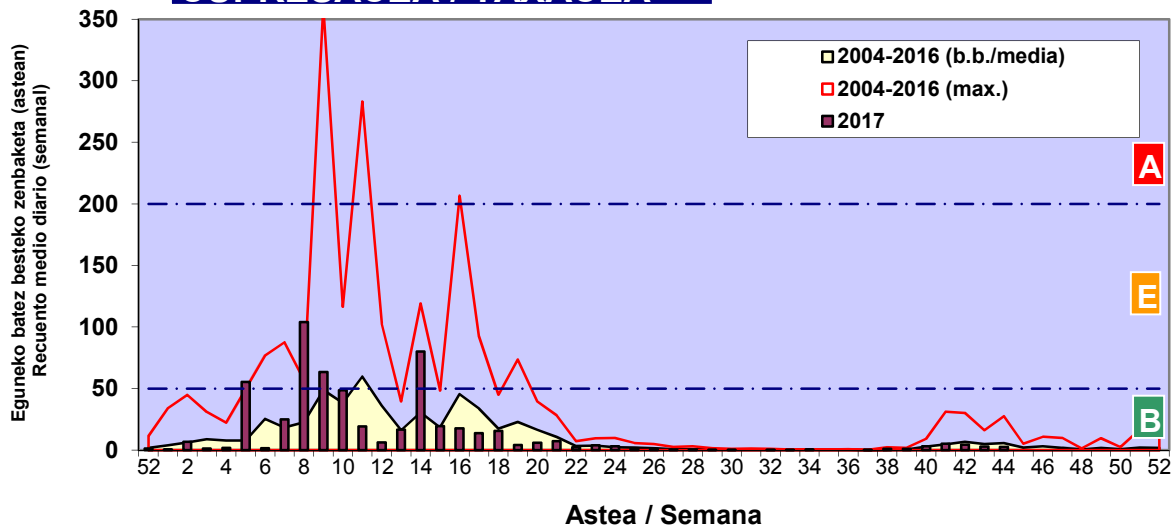

4. POLEN MOTA INTERESGARRIAK / TIPOS POLÍNICOS DE INTERÉS

Estazioa / Estación

Vitoria - Gasteiz

- Altua/Alto
- Ertaina/Medio
- Baxua/Bajo

CUPRESACEA / TAXACEA