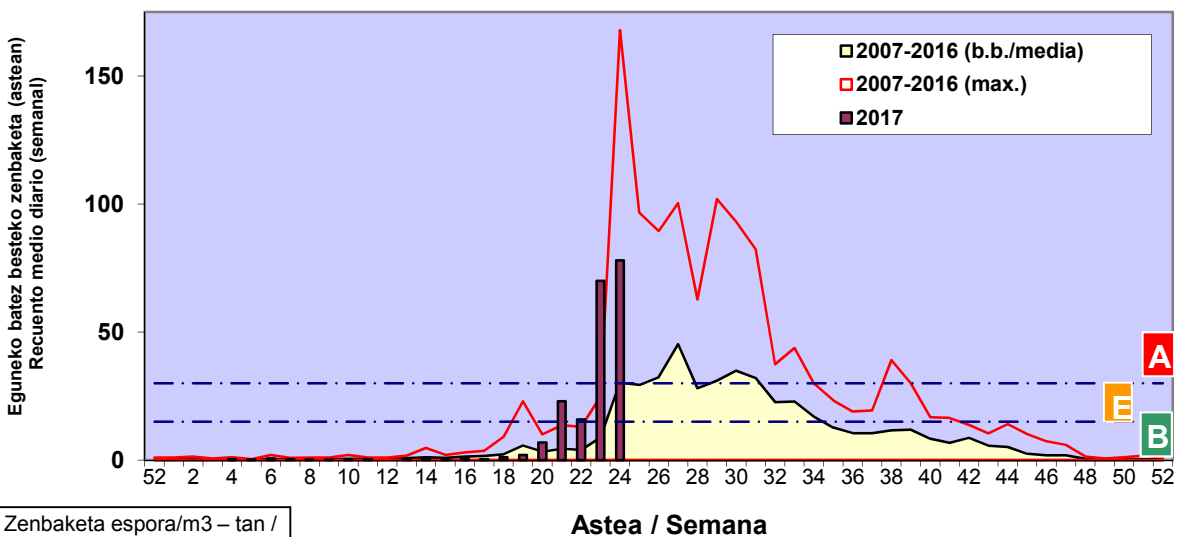

Zenbaketa ale/m3 – tan /
Recuento en granos/m3

■ Altua/Alto
■ Ertaina/Medio
■ Baxua/Bajo

4. POLEN MOTA INTERESGARRIAK / TIPOS POLÍNICOS DE INTERÉS

Estazioa / Estación **Vitoria - Gasteiz**

- Altua/Alto
- Ertaina/Medio
- Baxua/Bajo

Zenbaketa ale/m³ – tan /
Recuento en granos/m³

Estazioa / Estación

Vitoria - Gasteiz

- Altua/Alto
- Ertaina/Medio
- Baxua/Bajo

GRAMINEAE

URTICA / PARIETARIA

Zenbaketa ale/m³ – tan /
Recuento en granos/m³

E. ALTERNARIA