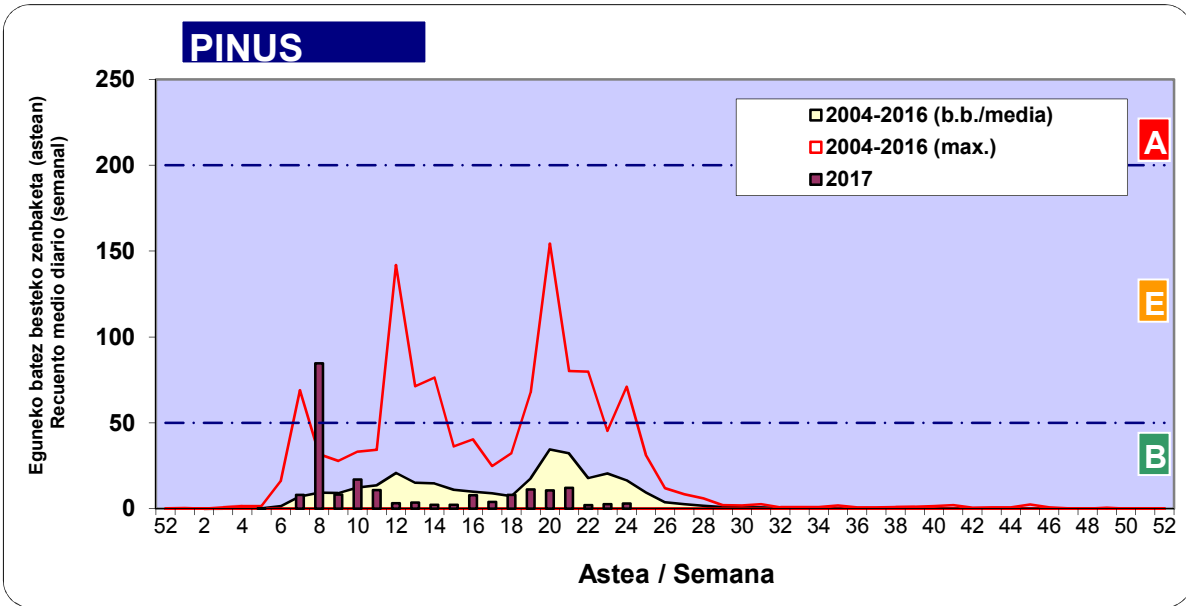

2017

Estazioa / Estación	Vitoria - Gasteiz						Astea/Semana	24
Mota / Tipo	12/06/17	13/06/17	14/06/17	15/06/17	16/06/17	17/06/17	18/06/17	b.b. / media
Acer								0
Foeniculum	2		1					0
Artemisia								0
Centaurea								0
Achillea	1	1						0
Taraxacum	1	1	1					0
Alnus								0
Betula							1	0
Corylus								0
Brassica								0
Sambucus	1		1					0
Chenop./Ama	4	3	1			1	7	2
Cupres./Taxa	9	7	1	1	1	3	1	3
Carex	1	1				1		0
Ericaceae		1					1	0
Mercurialis								0
Robinia								0
Castanea	33	27	17	1	49	110	80	45
Fagus				1				0
Quercus	3	6	3	1	1	1	1	2
Aesculus	1							0
Juglans								0
Laurus								0
Lilium							1	0
Magnolia								0
Acacia								0
Eucalyptus								0
Fraxinus								0
Ligustrum				1	1			0
Olea	3	2	3					1
Pinus	10	7	1	1	1	1	1	3
Cedrus								0
Plantago	7	15	11	3	3	15	11	9
Platanus		1	1			3		1
Gramineae	16	28	19	5	51	53	39	30
Rosacea							1	0
Rumex	1	1	1	1	3			1
Rhamnus								0
Populus								0
Salix								0
Tamarix								0
Tilia		1			1			0
Celtis								0
Ulmus								0
Urticaceae	29	43	33	6	33	74	54	39
Besterik/Otros	2	5	3	1	1	7	3	3
Esp. Alternaria	69	158	62	8	88	49	111	78
Guztira /Total	124	150	97	22	145	269	201	1008

Zenbaketa ale/m3 – tan /
Recuento en granos/m3

■ Altua/Alto
■ Ertaina/Medio
■ Baxua/Bajo

4. POLEN MOTA INTERESGARRIAK / TIPOS POLÍNICOS DE INTERÉS

Estazioa / Estación **Vitoria - Gasteiz**

- Altua/Alto
- Ertaina/Medio
- Baxua/Bajo