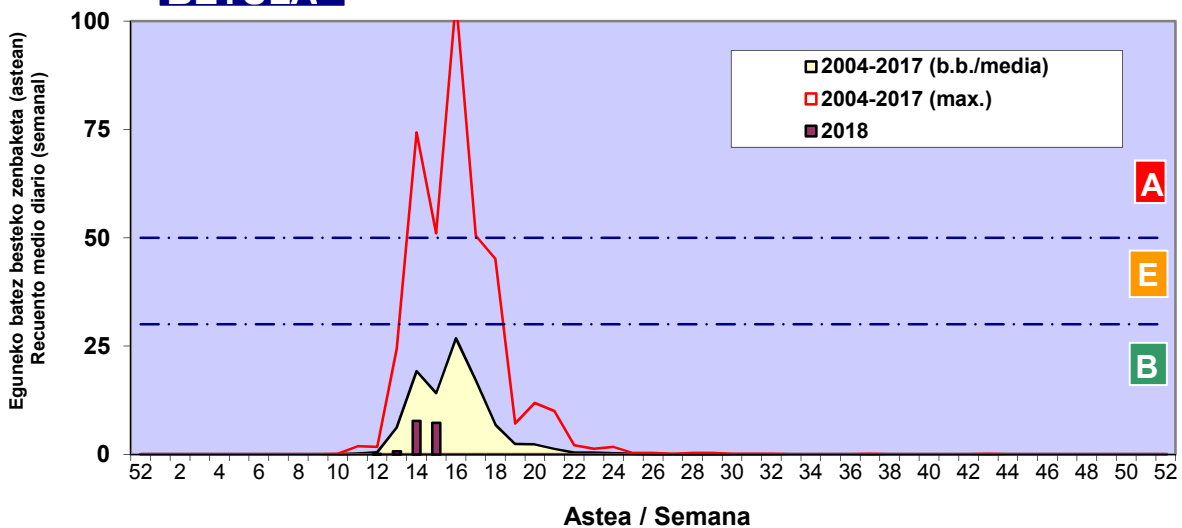

Estazioa / Estación

Vitoria - Gasteiz

- Altua/Alto
- Ertaina/Medio
- Baxua/Bajo

POPULUS

BETULA

PLATANUS

Zenbaketa ale/m³ – tan /
Recuento en granos/m³