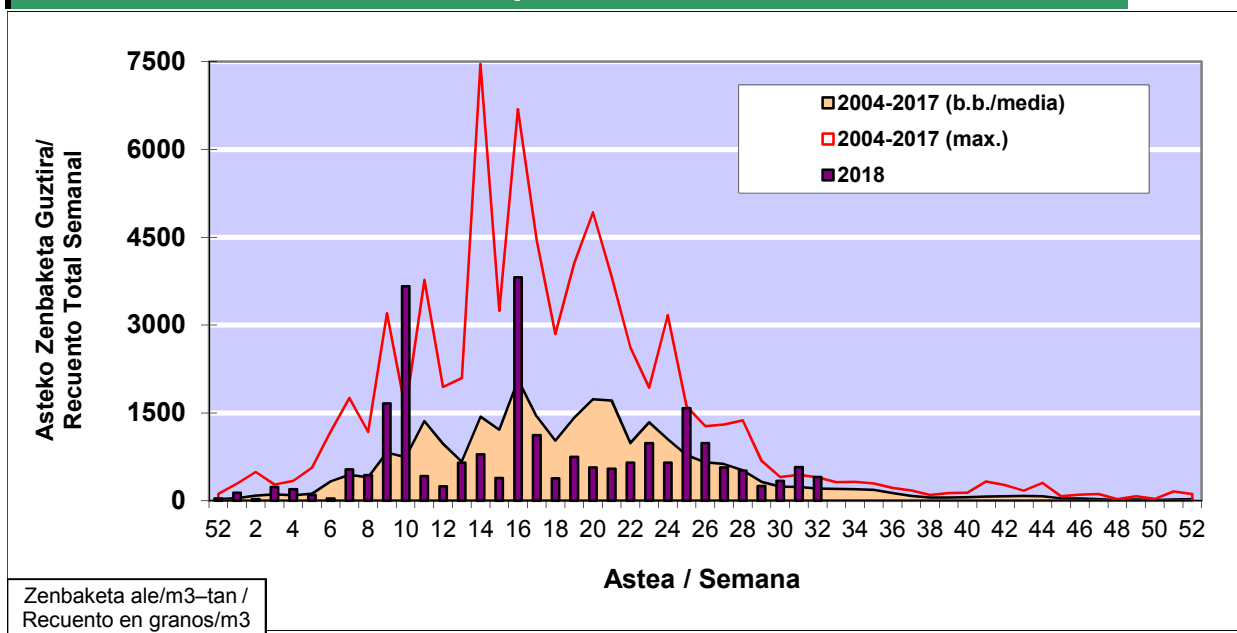

POLEN ZENBAKETA / RECUENTO DE POLEN

Osasun Sailaren Sarea / Red del Departamento de Salud

1. GAUR EGUNGO EGOERA / SITUACIÓN ACTUAL

		Astea/Semana	32
Estazioa / Estación	Vitoria - Gasteiz	06/08 - 12/08	2018

Polen mota interesgarriak / Tipos polínicos de interés	Zuhaitza-Landarea / Árbol- Planta	Egoera / Situación*	Hurrengo asterako joera / Tendencia próxima semana
Gramineae	Graminea/Gramínea	Baxua / Bajo	=
Urticaceas	Asuna-Horma-belarra/Ortiga- Parietaria	Altua / Alto	▼
E. Alternaria	Alternariaren esporak / Esporas de Alternaria	Altua / Alto	▼
*Ebaluaketa irizpideak, "Red Española de Aerobiología"-ren arabera / Criterios de evaluación de acuerdo a la Red Española de Aerobiología			

2. ASTEKO ZENBAKETA GUZTIRA / RECUENTO TOTAL SEMANAL

Estazioa / Estación	Vitoria - Gasteiz

Asteko Zenbaketa Guztira / Recuento Total Semanal