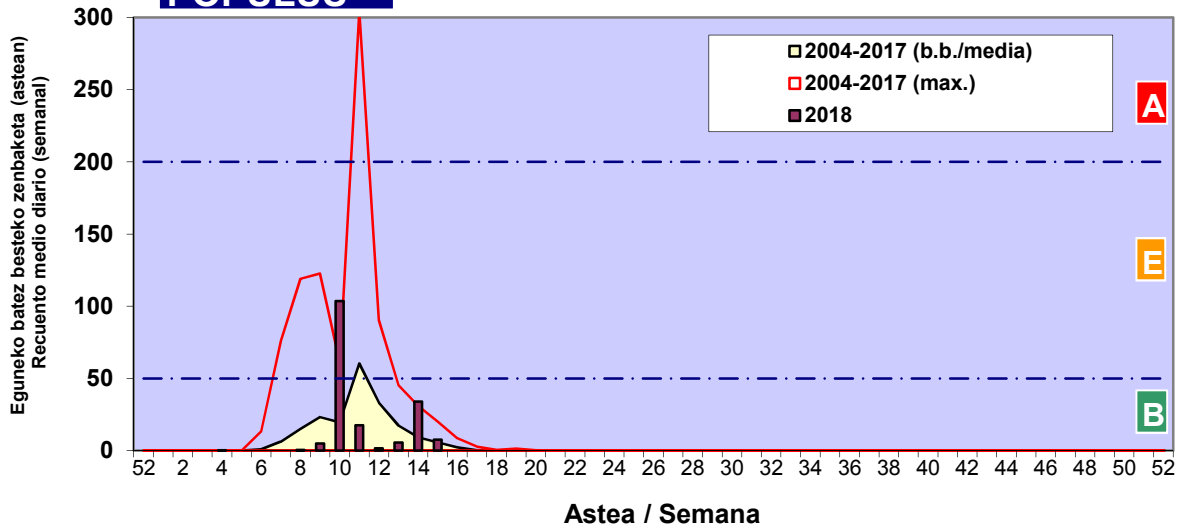

CUPRESACEA / TAXACEA

FRAXINUS

PINUS

Zenbaketa ale/m³ – tan /
Recuento en granos/m³

Estazioa / Estación

Vitoria - Gasteiz

- Altua/Alto
- Ertaina/Medio
- Baxua/Bajo

POPULUS