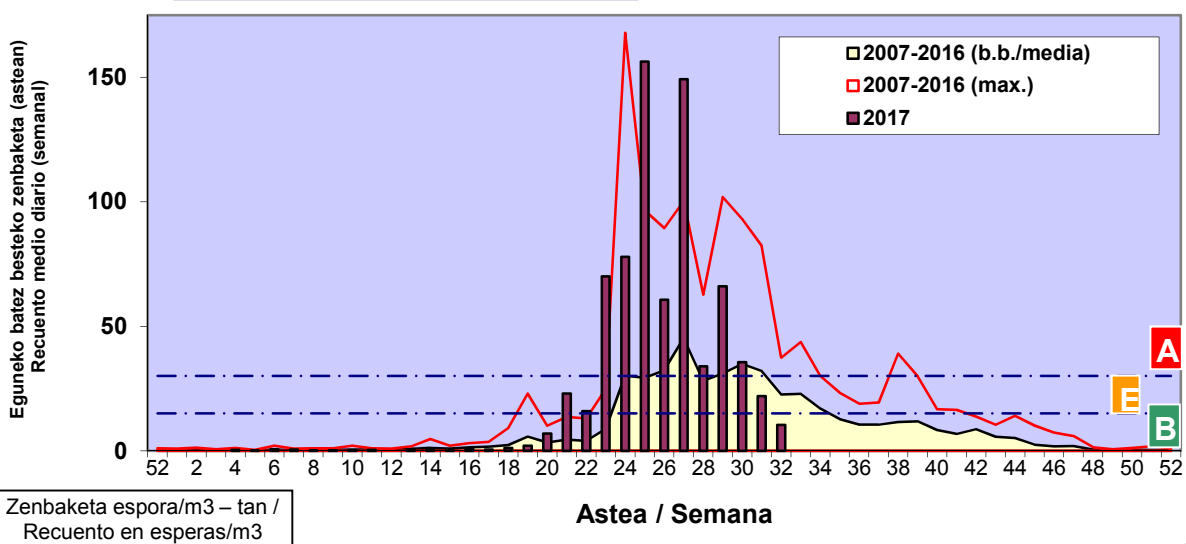

Zenbaketa ale/m3 – tan /  
Recuento en granos/m3

■ Altua/Alto  
■ Ertaina/Medio  
■ Baxua/Bajo

4. POLEN MOTA INTERESGARRIAK / TIPOS POLÍNICOS DE INTERÉS

Estazioa / Estación

Vitoria - Gasteiz

- Altua/Alto
- Ertaina/Medio
- Baxua/Bajo

**GRAMINEAE**

**URTICA / PARIETARIA**

Zenbaketa ale/m3 – tan /  
Recuento en granos/m3

**E. ALTERNARIA**

Zenbaketa espora/m3 – tan /  
Recuento en esperas/m3