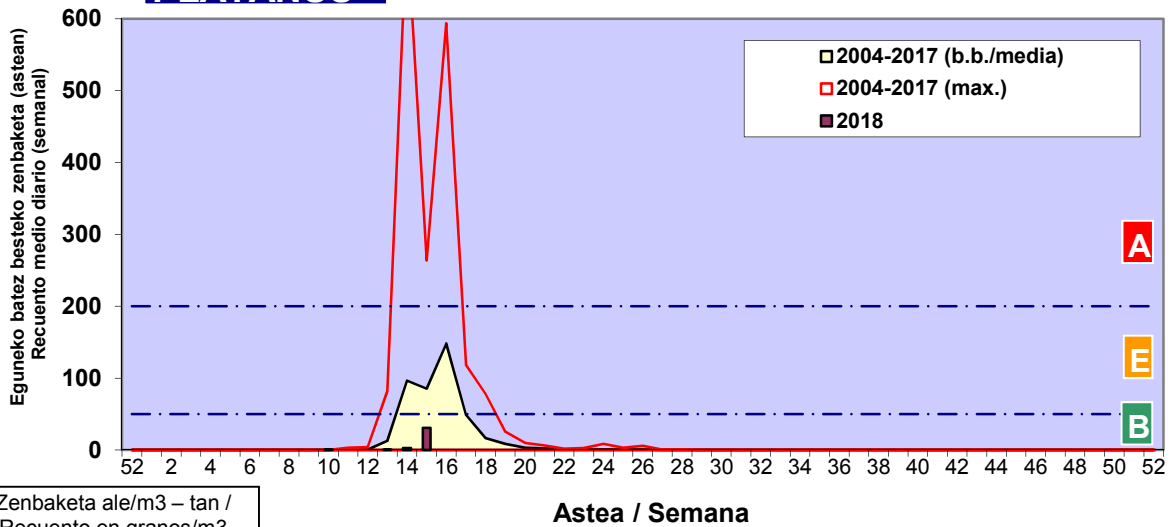

PLATANUS

Zenbaketa ale/m³ – tan /
Recuento en granos/m³