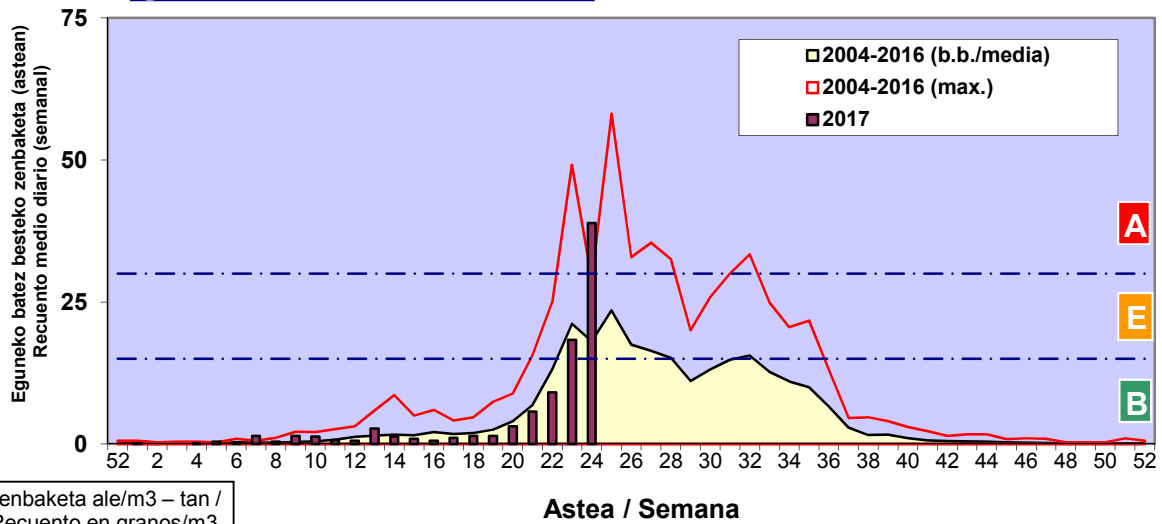

Zenbaketa ale/m³ – tan /
Recuento en granos/m³

Estazioa / Estación

Vitoria - Gasteiz

- Altua/Alto
- Ertaina/Medio
- Baxua/Bajo

GRAMINEAE

URTICA / PARIETARIA

Zenbaketa ale/m³ – tan /
Recuento en granos/m³

E. ALTERNARIA