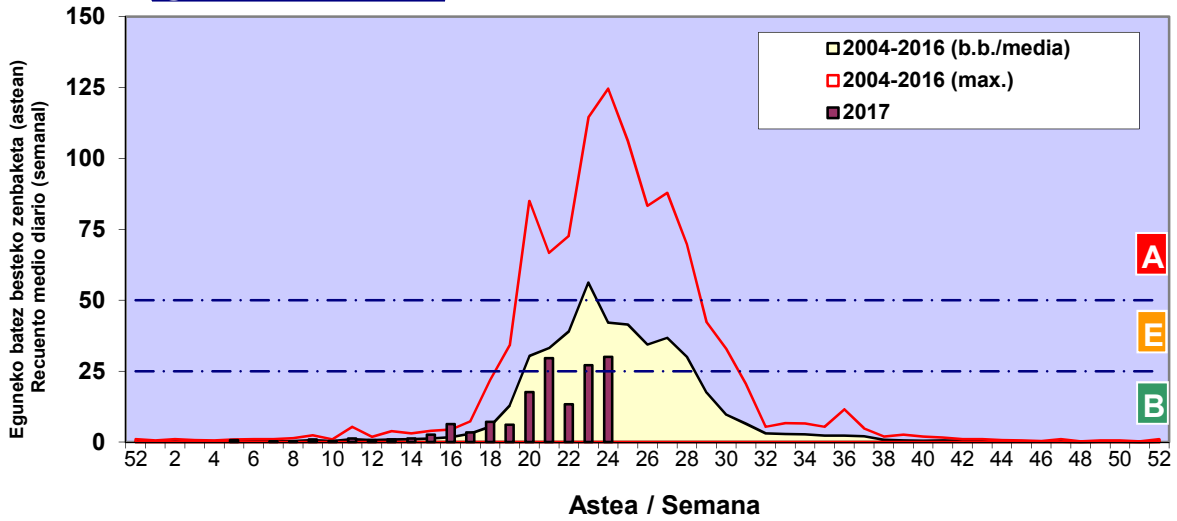

Estazioa / Estación

Vitoria - Gasteiz

- Altua/Alto
- Ertaina/Medio
- Baxua/Bajo

GRAMINEAE