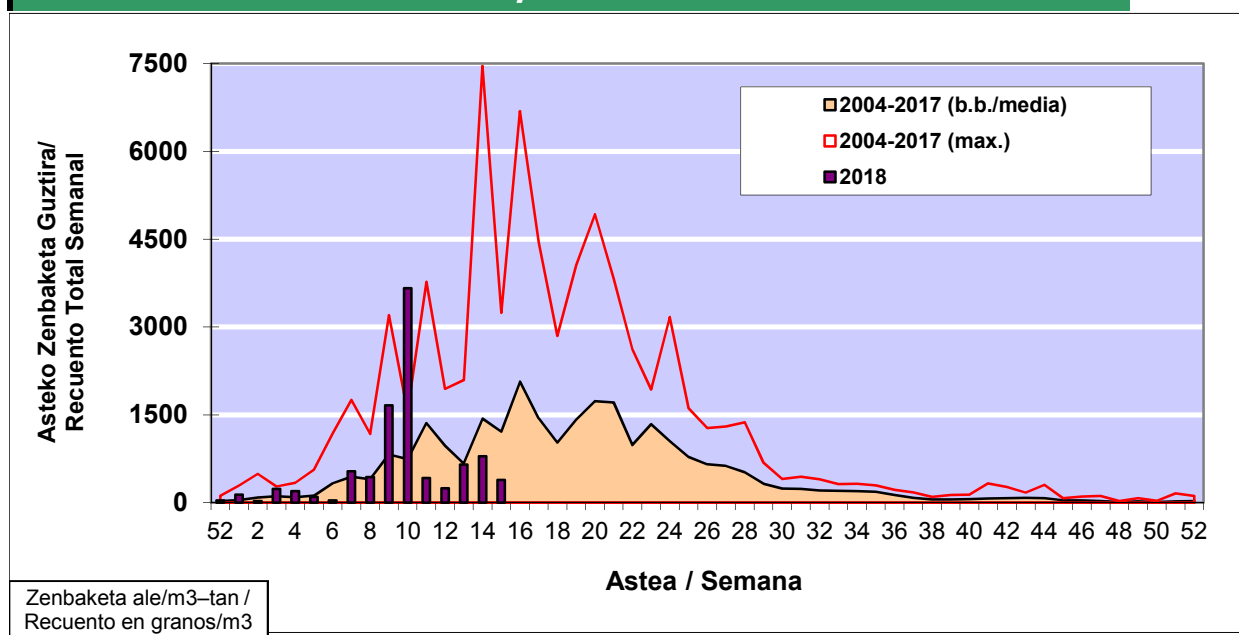

POLEN ZENBAKETA / RECuento DE POLEN

Osasun Sailaren Sarea / Red del Departamento de Salud

1. GAUR EGUNGO EGOERA / SITUACIÓN ACTUAL

		Astea/Semana	15
Estazioa / Estación	Vitoria - Gasteiz	09/04 - 15/04	2018

Polen mota interesgarriak / Tipos polínicos de interés	Zuhaitza-Landarea / Árbol- Planta	Egoera / Situación*	Hurrengo asterako joera / Tendencia próxima semana
Cupresaceas /Taxaceas	Altzifrea-Hagina/Ciprés-Tejo	Baxua / Bajo	=
Pinus	Pinua/Pino	Baxua / Bajo	=
Populus	Makala/Álamo	Baxua / Bajo	=
Fraxinus	Lizarra/Fresno	Baxua / Bajo	=
Betula	Urkia/Abedul	Baxua / Bajo	▲
Platanus	Platanoa/Platano	Baxua / Bajo	▲
*Ebaluaketa irizpideak, "Red Española de Aerobiología"-ren arabera / Criterios de evaluación de acuerdo a la Red Española de Aerobiología			

2. ASTEKO ZENBAKETA GUZTIRA / RECuento TOTAL SEMANAL

Estazioa / Estación	Vitoria - Gasteiz

Asteko Zenbaketa Guztira / Recuento Total Semanal