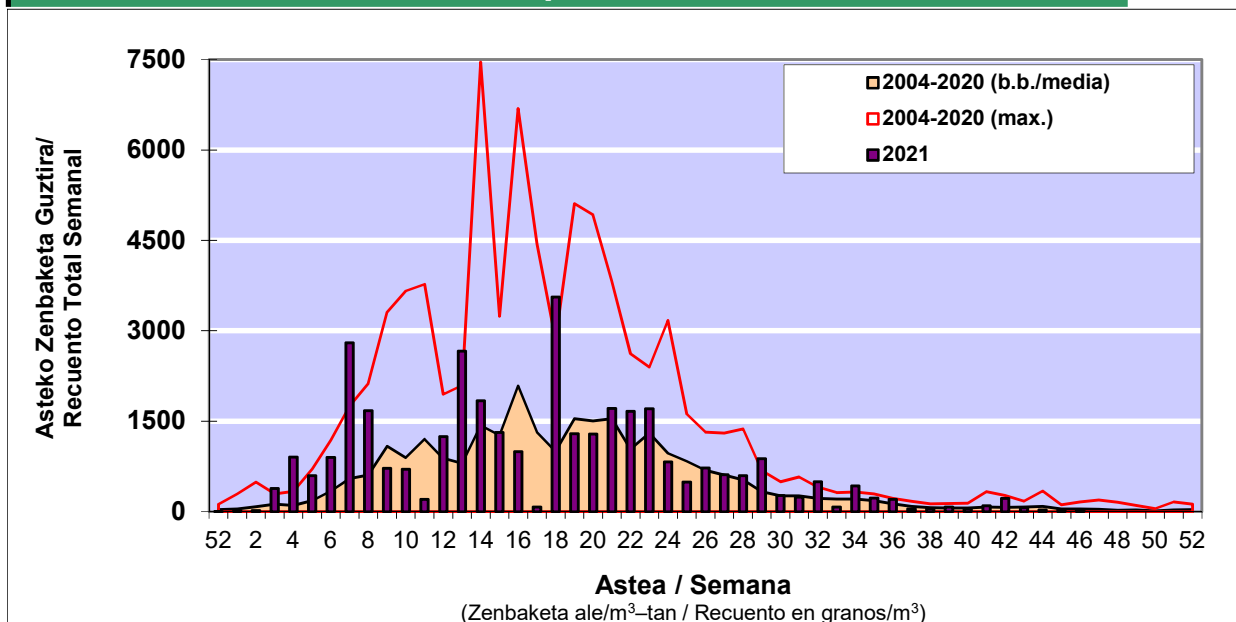

POLEN ZENBAKETA / RECUENTO DE POLEN

Osasun Sailaren Sarea / Red del Departamento de Salud

1. GAUR EGUNGO EGOERA / SITUACIÓN ACTUAL

		Astea/Semana	46
Estazioa / Estación	Vitoria - Gasteiz	15/11-21/11	2021

Polen mota interesgarriak / Tipos polínicos de interés	Zuhaitza-Landarea / Árbol- Planta	Egoera / Situación*	Hurrengo asterako joera / Tendencia próxima semana
E. Alternaria	Alternariaren esporak / Esporas	Baxua / Bajo	=
Cupresaceas /Taxaceas	Altzifrea-Hagina/Ciprés-Tejo	Baxua / Bajo	▼
*Ebaluaketa irizpideak, "Red Española de Aerobiología"-ren arabera / Criterios de evaluación de acuerdo a la Red Española de Aerobiología			

2. ASTEKO ZENBAKETA GUZTIRA / RECUENTO TOTAL SEMANAL

Estazioa / Estación	Vitoria - Gasteiz

Asteko Zenbaketa Orokorra / Recuento Total Semanal