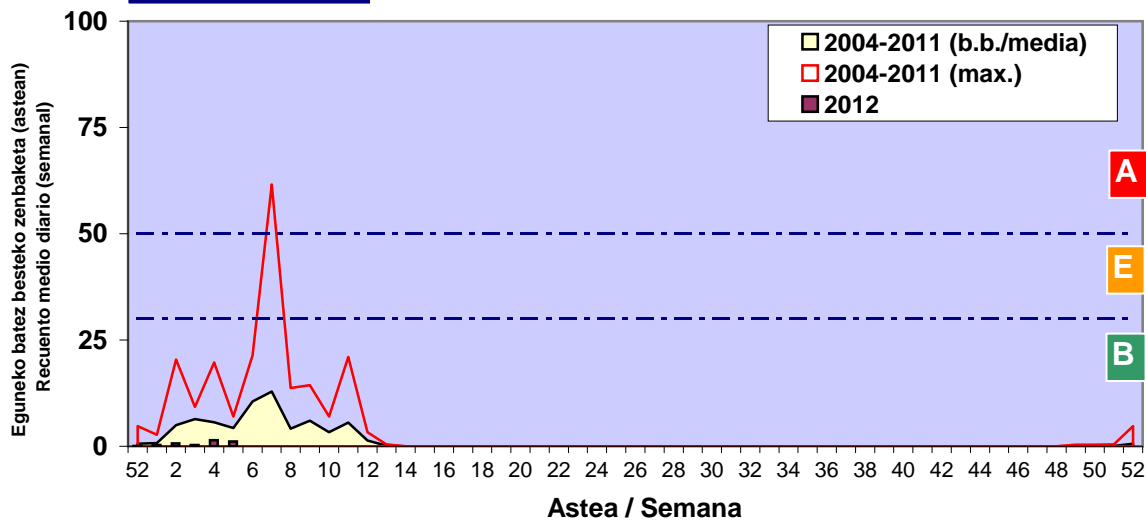

4. POLEN MOTA INTERESGARRIAK / TIPOS POLÍNICOS DE INTERÉS

Estazioa / Estación

Vitoria - Gasteiz

- Altua/Alto
- Ertaina/Medio
- Baxua/Bajo

CUPRESACEA / TAXACEA

CORYLUS

ALNUS

Zenbaketa ale/m³ – tan /
Recuento en granos/m³