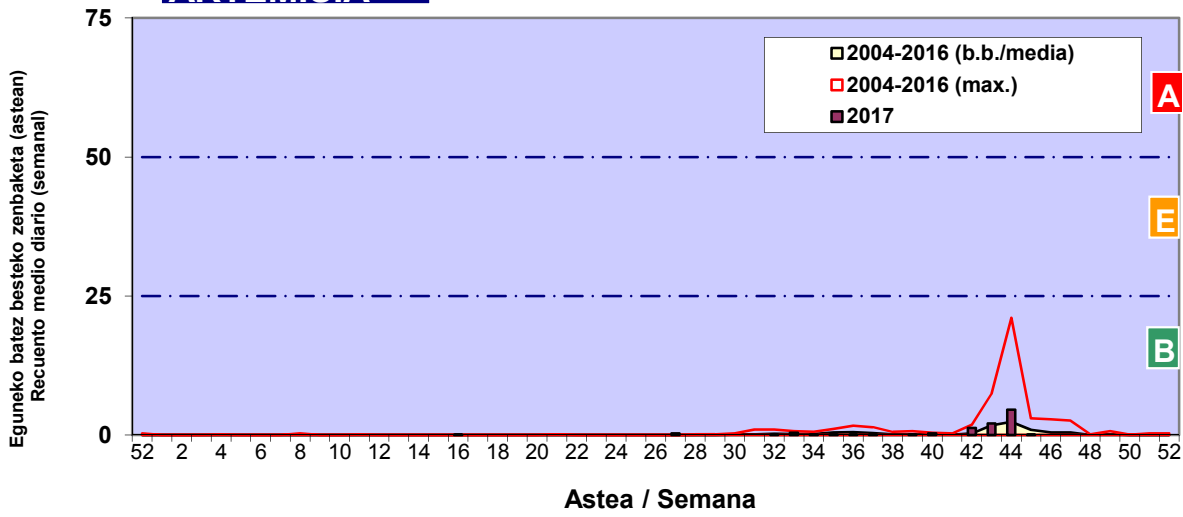

4. POLEN MOTA INTERESGARRIAK / TIPOS POLÍNICOS DE INTERÉS

Estazioa / Estación

Vitoria - Gasteiz

- Altua/Alto
- Ertaina/Medio
- Baxua/Bajo

CUPRESACEA / TAXACEA

ARTEMISIA

E. ALTERNARIA

Zenbaketa espor/m3 – tan /
Recuento en esporas/m3