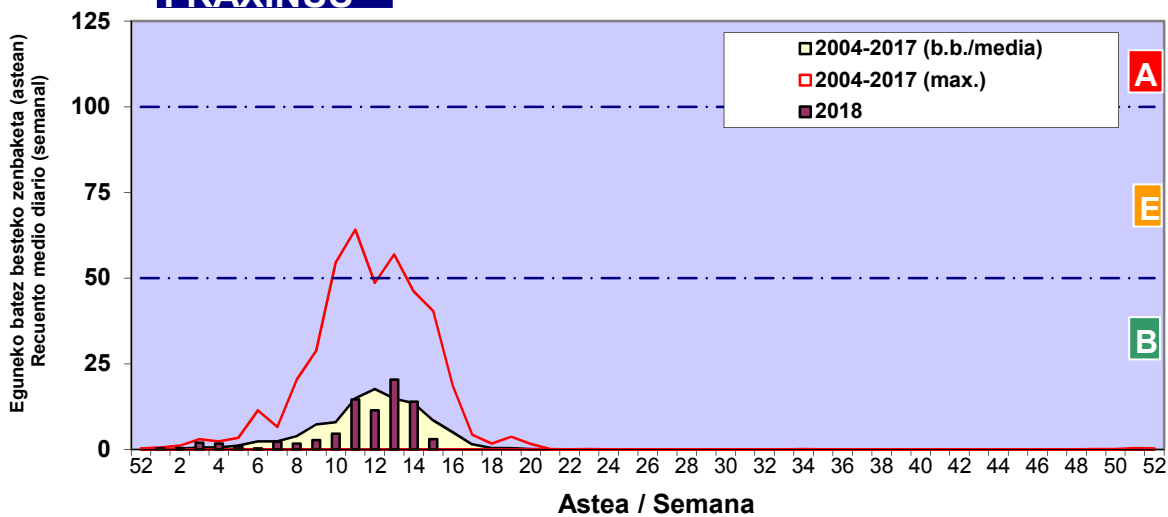

4. POLEN MOTA INTERESGARRIAK / TIPOS POLÍNICOS DE INTERÉS

Estazioa / Estación

Vitoria - Gasteiz

- Altua/Alto
- Ertaina/Medio
- Baxua/Bajo

CUPRESACEA / TAXACEA

FRAXINUS

PINUS

Zenbaketa ale/m³ – tan /
Recuento en granos/m³