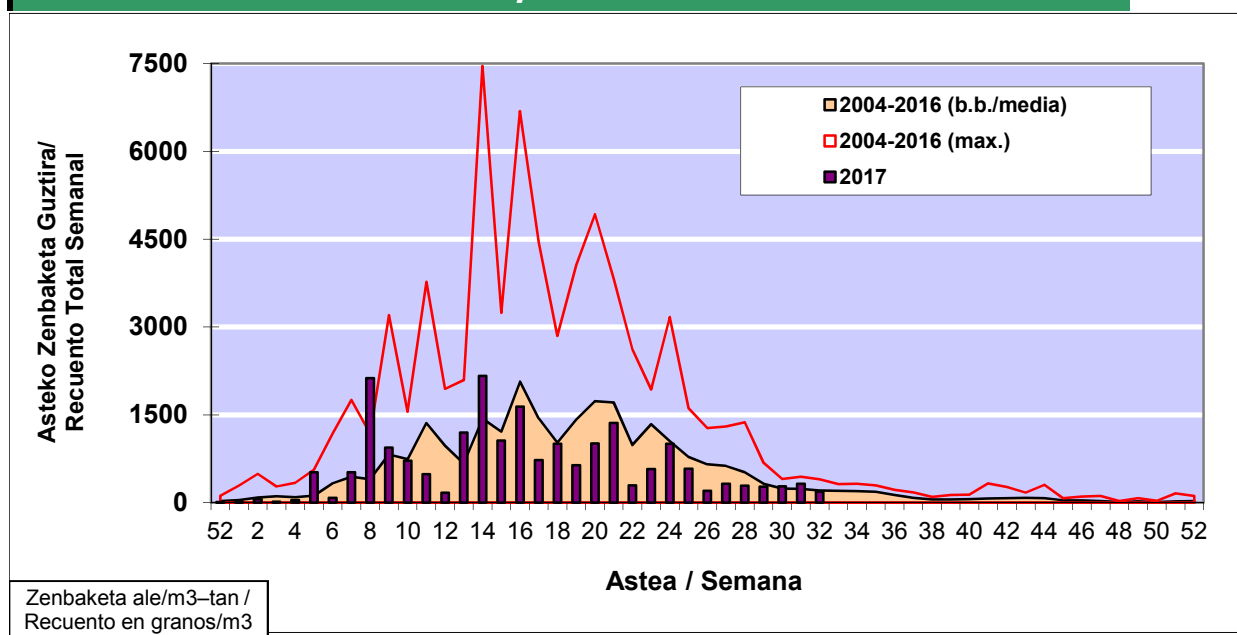

POLEN ZENBAKETA / RECUENTO DE POLEN

Osasun Sailaren Sarea / Red del Departamento de Salud

1. GAUR EGUNGO EGOERA / SITUACIÓN ACTUAL

		Astea/Semana	32
Estazioa / Estación	Vitoria - Gasteiz	07/08 - 13/08	2017
Polen mota interesgarriak / Tipos polínicos de interés	Zuhaitza-Landarea / Árbol-Planta	Egoera / Situación*	Hurrengo asterako joera / Tendencia próxima semana
Urticaceas	Asuna-Horma-belarra/Ortiga-Parietaria	Ertaina / Medio	▼
Gramineae	Graminea/Gramínea	Baxua / Bajo	=
E. Alternaria	Alternariaren esporak / Esporas de Alternaria	Baxua / Bajo	=
*Ebaluaketa irizpideak, "Red Española de Aerobiología"-ren arabera / Criterios de evaluación de acuerdo a la Red Española de Aerobiología			

2. ASTEKO ZENBAKETA GUZTIRA / RECUENTO TOTAL SEMANAL

Estazioa / Estación	Vitoria - Gasteiz

Asteko Zenbaketa Guztira / Recuento Total Semanal