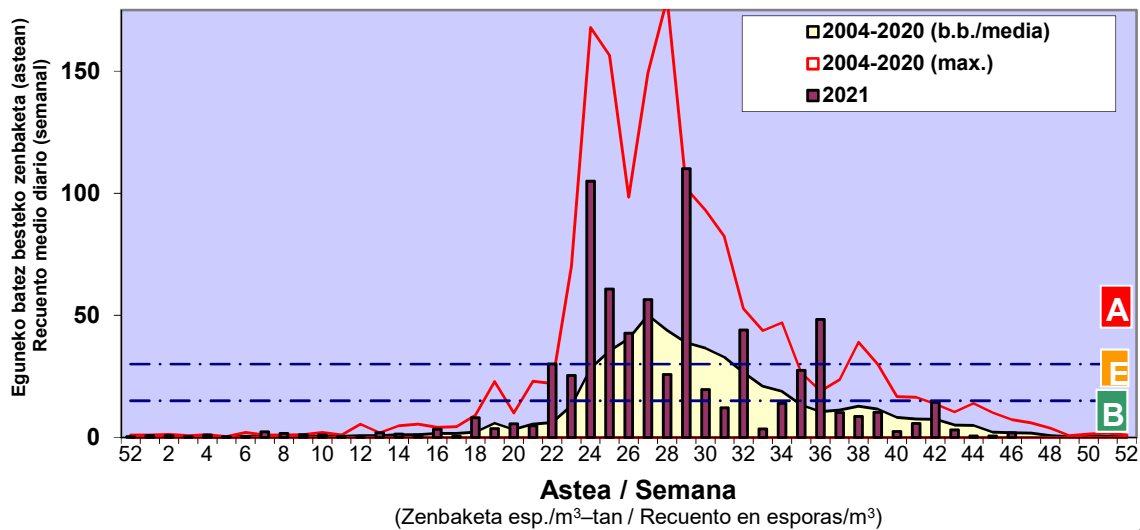

2021

Estazioa / Estación	Vitoria - Gasteiz						Astea/Semana	46
Mota / Tipo	15/11/21	16/11/21	17/11/21	18/11/21	19/11/21	20/11/21	21/11/21	b.b. / media
Acer								0
Foeniculum								0
Artemisia					5	2		1
Centaurea								0
Achillea								0
Taraxacum								0
Alnus								0
Betula								0
Corylus								0
Brassica								0
Sambucus								0
Chenop./Ama					1			0
Cupres./Taxa					5	5	1	2
Carex								0
Ericaceae								0
Mercurialis				1				0
Robinia								0
Castanea								0
Fagus								0
Quercus		1						0
Aesculus								0
Juglans								0
Laurus								0
Lilium								0
Magnolia								0
Acacia								0
Eucalyptus								0
Fraxinus								0
Ligustrum								0
Olea								0
Pinus								0
Cedrus		1			1			0
Plantago						1		0
Platanus								0
Gramineae								0
Rosacea								0
Rumex								0
Rhamnus								0
Populus								0
Salix								0
Tamarix								0
Tilia								0
Celtis								0
Ulmus								0
Urticaceae				1				0
Besterik/Otros	1			1	2			1
Esp. Alternaria	1	1	1	1	6	3		2
Guztira /Total	1	2	0	3	14	8	1	29

Zenbaketa ale/m³ – tan /
Recuento en granos/m³

Altua/Alto
 Ertaina/Medio
 Baxua/Bajo

4. POLEN MOTA INTERESGARRIAK / TIPOS POLÍNICOS DE INTERÉS

Estazioa / Estación

Vitoria - Gasteiz

- Altua/Alto
- Ertaina/Medio
- Baxua/Bajo

E. ALTERNARIA

CUPRESACEA / TAXACEA