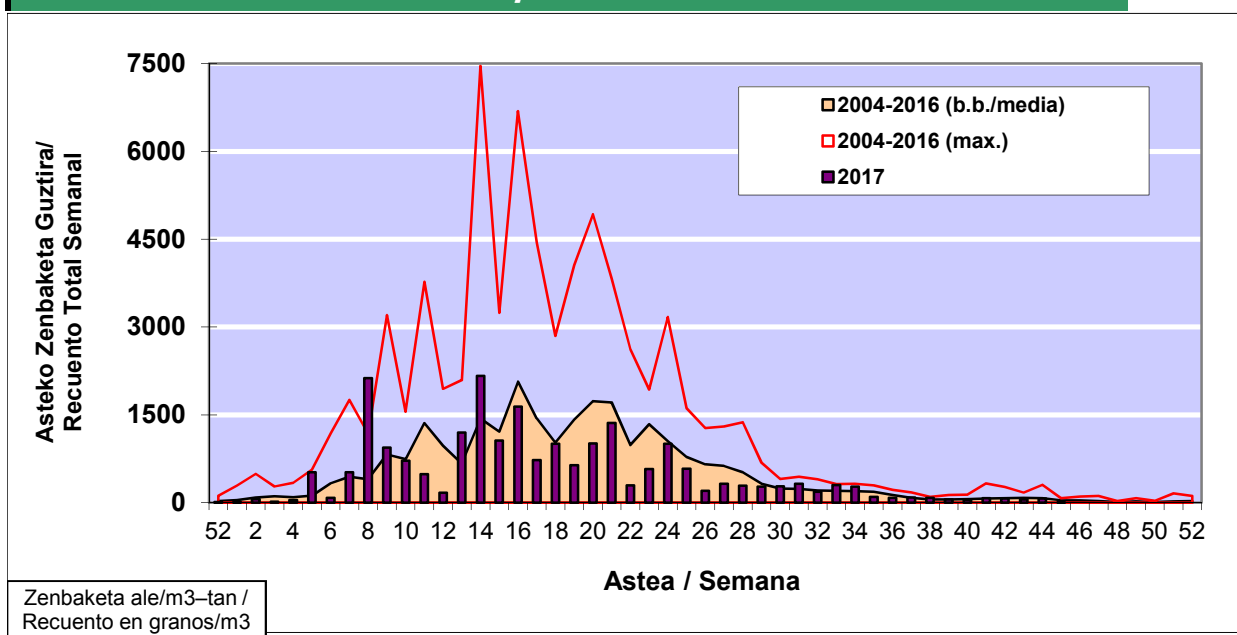

### 1. GAUR EGUNGO EGOERA / SITUACIÓN ACTUAL

		<b>Astea/Semana</b>	<b>45</b>
<b>Estazioa / Estación</b>	<b>Vitoria - Gasteiz</b>	<b>06/11 - 12/11</b>	<b>2017</b>

Polen mota interesgarriak / Tipos polínicos de interés	Zuhaitza-Landarea / Árbol- Planta	Egoera / Situación*	Hurrengo asterako joera / Tendencia próxima semana
<b>Artemisia</b>	Zizare-belarra/Artemisa	Baxua / Bajo	=
<b>Cupresaceas /Taxaceas</b>	Altzifrea-Hagina/Ciprés-Tejo	Baxua / Bajo	=
<b>E. Alternaria</b>	Alternariaren esporak / Esporas de Alternaria	Baxua / Bajo	=
*Ebaluaketa irizpideak, "Red Española de Aerobiología"-ren arabera / Criterios de evaluación de acuerdo a la Red Española de Aerobiología			

### 2. ASTEKO ZENBAKETA GUZTIRA / RECuento TOTAL SEMANAL

<b>Estazioa / Estación</b>	<b>Vitoria - Gasteiz</b>
----------------------------	--------------------------

#### Asteko Zenbaketa Guztira / Recuento Total Semanal