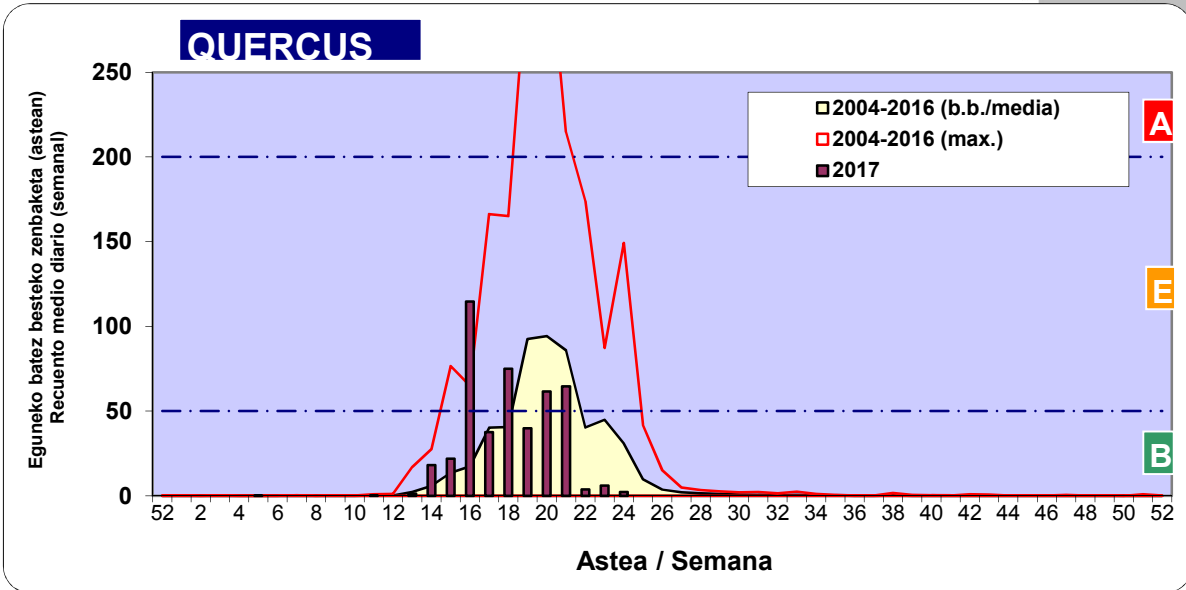

Zenbaketa ale/m3 – tan /
Recuento en granos/m3

■ Altua/Alto
■ Ertaina/Medio
■ Baxua/Bajo

4. POLEN MOTA INTERESGARRIAK / TIPOS POLÍNICOS DE INTERÉS

Estazioa / Estación **Vitoria - Gasteiz**

- Altua/Alto
- Ertaina/Medio
- Baxua/Bajo