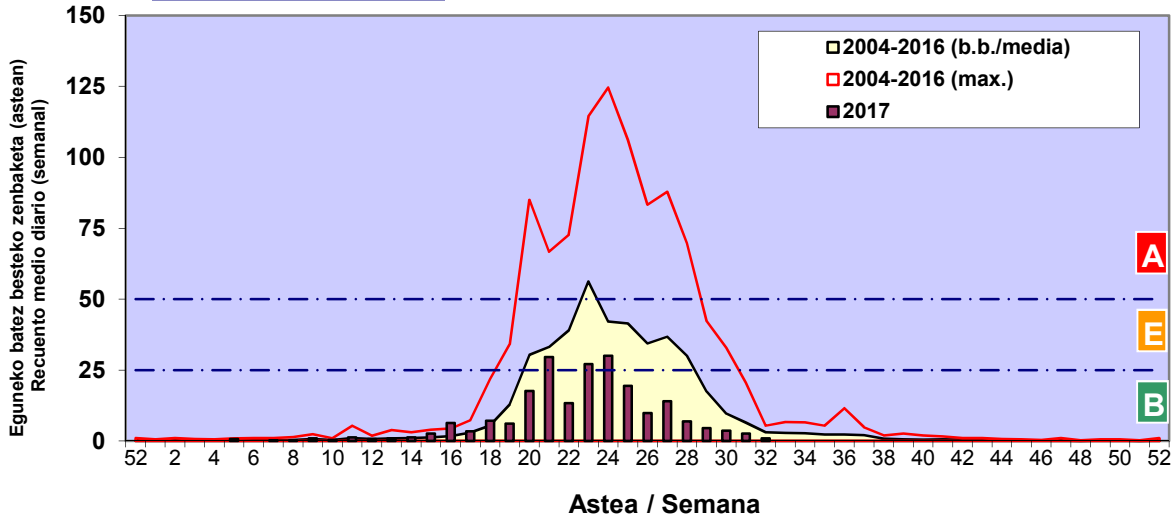

## 3. ASTEKO ZENBAKETA / RECuento SEMANAL

2017

Estazioa / Estación	Vitoria - Gasteiz							Astea/Semana	32
Mota / Tipo	Al / L 7/08/17	As / M 8/08/17	Az / X 9/08/17	Og / J 10/08/17	Or / V 11/08/17	Lr / S 12/08/17	Ig / D 13/08/17	b.b. / media	
Acer								0	
Foeniculum		3				1	1	1	
Artemisia	1							0	
Centaurea								0	
Achillea								0	
Taraxacum				1				0	
Alnus								0	
Betula								0	
Corylus								0	
Brassica								0	
Sambucus								0	
Chenop./Ama	11	1	1		1		1	2	
Cupres./Taxa						1		0	
Carex								0	
Ericaceae					1	1		0	
Mercurialis								0	
Robinia								0	
Castanea					1			0	
Fagus								0	
Quercus		1						0	
Aesculus			1					0	
Juglans								0	
Laurus								0	
Lilium								0	
Magnolia								0	
Acacia								0	
Eucalyptus								0	
Fraxinus								0	
Ligustrum			1					0	
Olea								0	
Pinus								0	
Cedrus								0	
Plantago	4	3		1	1		2	2	
Platanus								0	
Gramineae	1	1		1	1	2		1	
Rosacea								0	
Rumex					1			0	
Rhamnus								0	
Populus								0	
Salix								0	
Tamarix								0	
Tilia								0	
Celtis								0	
Ulmus								0	
Urticaceae	34	16	9	13	16	15	26	18	
Besterik/Otros	4	1	1	1	1	1	3	2	
Esp. Alternaria	22	8	3	11	7	8	14	10	
<b>Guztira /Total</b>	<b>55</b>	<b>26</b>	<b>13</b>	<b>17</b>	<b>23</b>	<b>21</b>	<b>33</b>	<b>188</b>	

Zenbaketa ale/m3 – tan /  
Recuento en granos/m3

■ Altua/Alto  
■ Ertaina/Medio  
■ Baxua/Bajo

4. POLEN MOTA INTERESGARRIAK / TIPOS POLÍNICOS DE INTERÉS

Estazioa / Estación

Vitoria - Gasteiz

- Altua/Alto
- Ertaina/Medio
- Baxua/Bajo

**GRAMINEAE**

**URTICA / PARIETARIA**

Zenbaketa ale/m3 – tan /  
Recuento en granos/m3

**E. ALTERNARIA**

Zenbaketa espora/m3 – tan /  
Recuento en esperas/m3