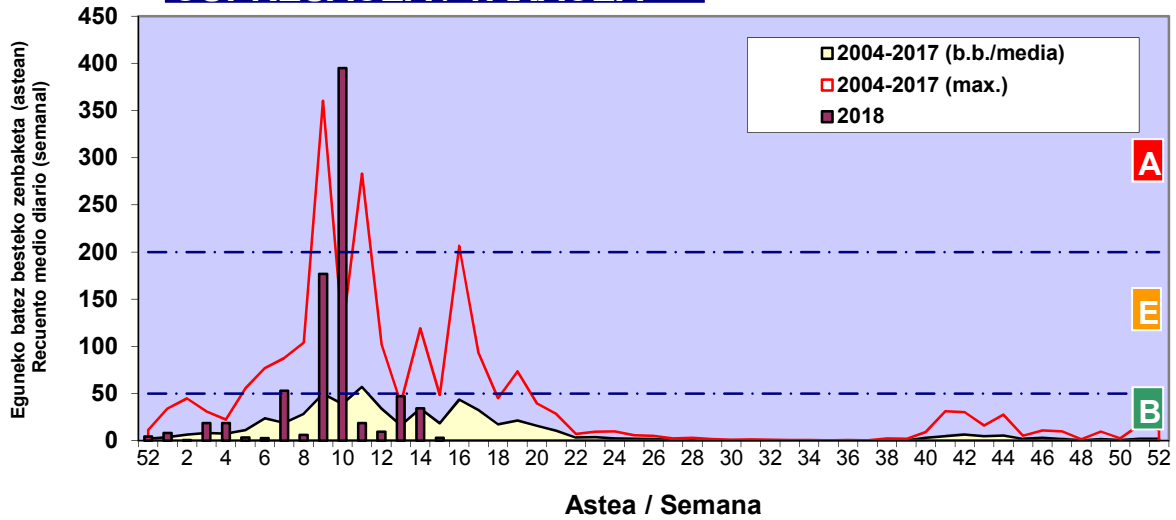

4. POLEN MOTA INTERESGARRIAK / TIPOS POLÍNICOS DE INTERÉS

Estazioa / Estación

Vitoria - Gasteiz

- Altua/Alto
- Ertaina/Medio
- Baxua/Bajo

CUPRESACEA / TAXACEA