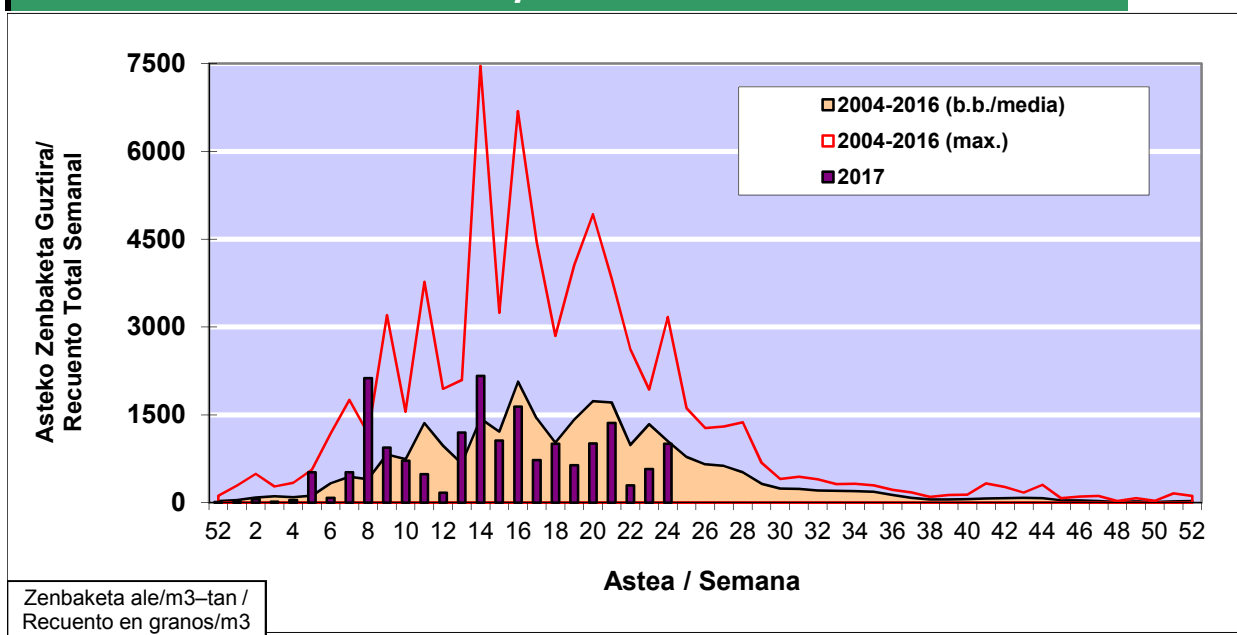

POLEN ZENBAKETA / RECuento DE POLEN

Osasun Sailaren Sarea / Red del Departamento de Salud

1. GAUR EGUNGO EGOERA / SITUACIÓN ACTUAL

		Astea/Semana	24
Estazioa / Estación	Vitoria - Gasteiz	12/06 - 18/06	2017

Polen mota interesgarriak / Tipos polínicos de interés	Zuhaitza-Landarea / Árbol- Planta	Egoera / Situación*	Hurrengo asterako joera / Tendencia próxima semana
Urticaceas	Asuna-Horma-belarra/Ortiga- Parietaria	Altua / Alto	=
Castanea	Gaztainondoa/Castaño	Ertaina / Medio	▲
Pinus	Pinua/Pino	Baxua / Bajo	=
Gramineae	Graminea/Gramínea	Ertaina / Medio	=
Quercus	Haritza-Artea/Roble-Encina	Baxua / Bajo	=
E. Alternaria	Alternariaren esporak / Esporas de Alternaria	Altua / Alto	=
*Ebaluaketa irizpideak, "Red Española de Aerobiología"-ren arabera / Criterios de evaluación de acuerdo a la Red Española de Aerobiología			

2. ASTEKO ZENBAKETA GUZTIRA / RECuento TOTAL SEMANAL

Estazioa / Estación	Vitoria - Gasteiz

Asteko Zenbaketa Guztira / Recuento Total Semanal