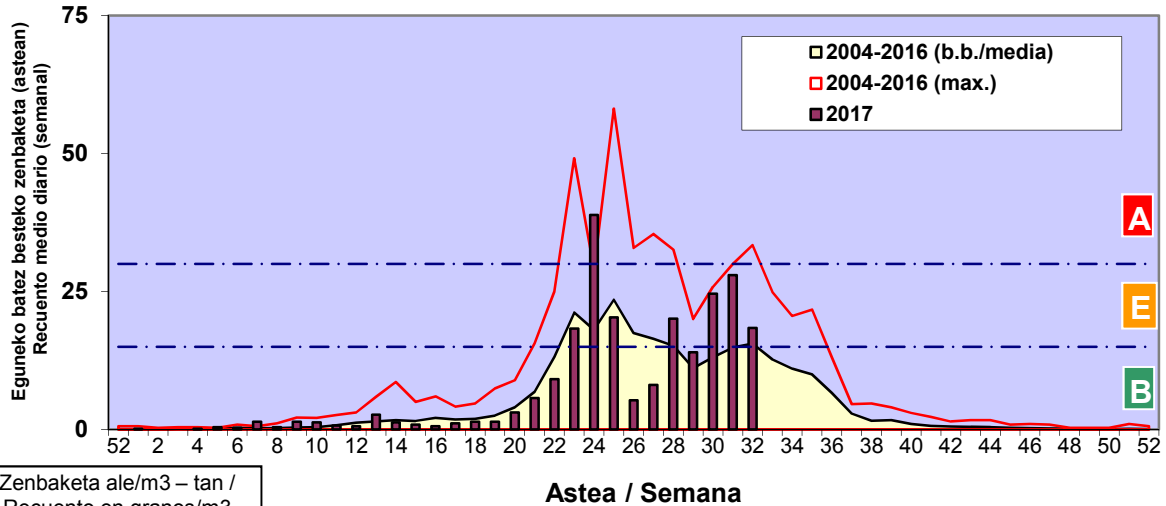

## 3. ASTEKO ZENBAKETA / RECuento SEMANAL

2017

Estazioa / Estación	Vitoria - Gasteiz							Astea/Semana	32
Mota / Tipo	Al / L 7/08/17	As / M 8/08/17	Az / X 9/08/17	Og / J 10/08/17	Or / V 11/08/17	Lr / S 12/08/17	Ig / D 13/08/17	b.b. / media	
Acer								0	
Foeniculum		3				1	1	1	
Artemisia	1							0	
Centaurea								0	
Achillea								0	
Taraxacum				1				0	
Alnus								0	
Betula								0	
Corylus								0	
Brassica								0	
Sambucus								0	
Chenop./Ama	11	1	1		1		1	2	
Cupres./Taxa						1		0	
Carex								0	
Ericaceae					1	1		0	
Mercurialis								0	
Robinia								0	
Castanea					1			0	
Fagus								0	
Quercus		1						0	
Aesculus			1					0	
Juglans								0	
Laurus								0	
Lilium								0	
Magnolia								0	
Acacia								0	
Eucalyptus								0	
Fraxinus								0	
Ligustrum			1					0	
Olea								0	
Pinus								0	
Cedrus								0	
Plantago	4	3		1	1		2	2	
Platanus								0	
Gramineae	1	1		1	1	2		1	
Rosacea								0	
Rumex					1			0	
Rhamnus								0	
Populus								0	
Salix								0	
Tamarix								0	
Tilia								0	
Celtis								0	
Ulmus								0	
Urticaceae	34	16	9	13	16	15	26	18	
Besterik/Otros	4	1	1	1	1	1	3	2	
Esp. Alternaria	22	8	3	11	7	8	14	10	
<b>Guztira /Total</b>	<b>55</b>	<b>26</b>	<b>13</b>	<b>17</b>	<b>23</b>	<b>21</b>	<b>33</b>	<b>188</b>	

Zenbaketa ale/m3 – tan /  
Recuento en granos/m3

■ Altua/Alto  
■ Ertaina/Medio  
■ Baxua/Bajo

4. POLEN MOTA INTERESGARRIAK / TIPOS POLÍNICOS DE INTERÉS

Estazioa / Estación

Vitoria - Gasteiz

- Altua/Alto
- Ertaina/Medio
- Baxua/Bajo

**GRAMINEAE**

**URTICA / PARIETARIA**

Zenbaketa ale/m3 – tan /  
Recuento en granos/m3

**E. ALTERNARIA**

Zenbaketa espora/m3 – tan /  
Recuento en esperas/m3