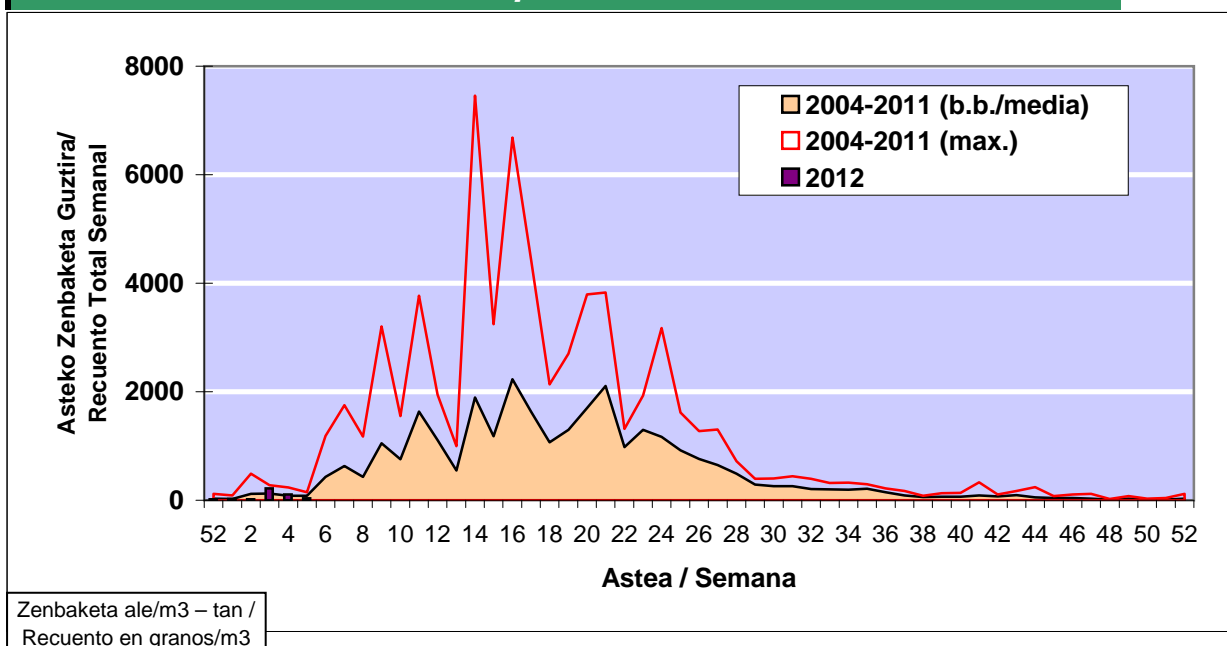

POLEN ZENBAKETA / RECuento DE POLEN

Osasun eta Kontsumo Sailaren Sarea / Red del Dpto. de Sanidad y Consumo

1. GAUR EGUNGO EGOERA / SITUACIÓN ACTUAL

		Astea / Semana	5
Estazioa / Estación	Vitoria - Gasteiz	30/01 - 05/02	2012

Polen mota interesgarriak / Tipos polínicos de interés	Zuhaitza-Landarea / Árbol- Planta	Egoera / Situación*	Hurrengo asterako joera / Tendencia próxima semana
Cupresaceas / Taxaceas	Altzifrea-Hagina/Ciprés-Tejo	Baxua / Bajo	=
Corylus	Hurritza/Avellano	Baxua / Bajo	=
Alnus	Haltza/Aliso	Baxua / Bajo	=
*Ebaluaketa irizpideak, "Red Española de Aerobiología"-ren arabera / Criterios de evaluación de acuerdo a la Red Española de Aerobiología			

2. ASTEKO ZENBAKETA GUZTIRA / RECuento TOTAL SEMANAL

Estazioa / Estación	Vitoria - Gasteiz

Asteko Zenbaketa Guztira / Recuento Total Semanal