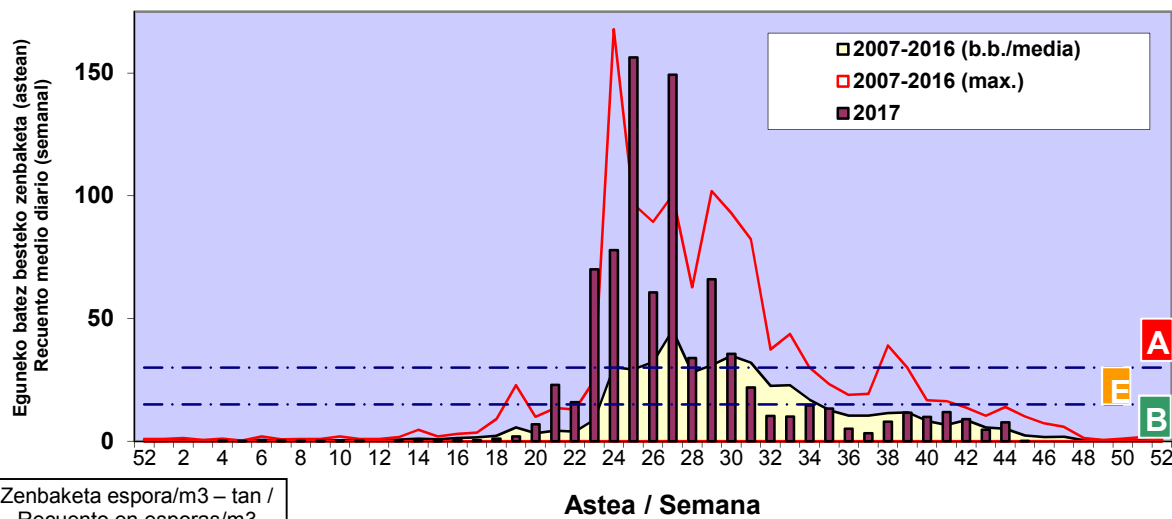

Zenbaketa ale/m3 – tan /  
Recuento en granos/m3

■ Altua/Alto  
■ Ertaina/Medio  
■ Baxua/Bajo

4. POLEN MOTA INTERESGARRIAK / TIPOS POLÍNICOS DE INTERÉS

Estazioa / Estación

Vitoria - Gasteiz

- Altua/Alto
- Ertaina/Medio
- Baxua/Bajo

**CUPRESACEA / TAXACEA**

**ARTEMISIA**

**E. ALTERNARIA**

Zenbaketa espor/m3 – tan /  
Recuento en esporas/m3