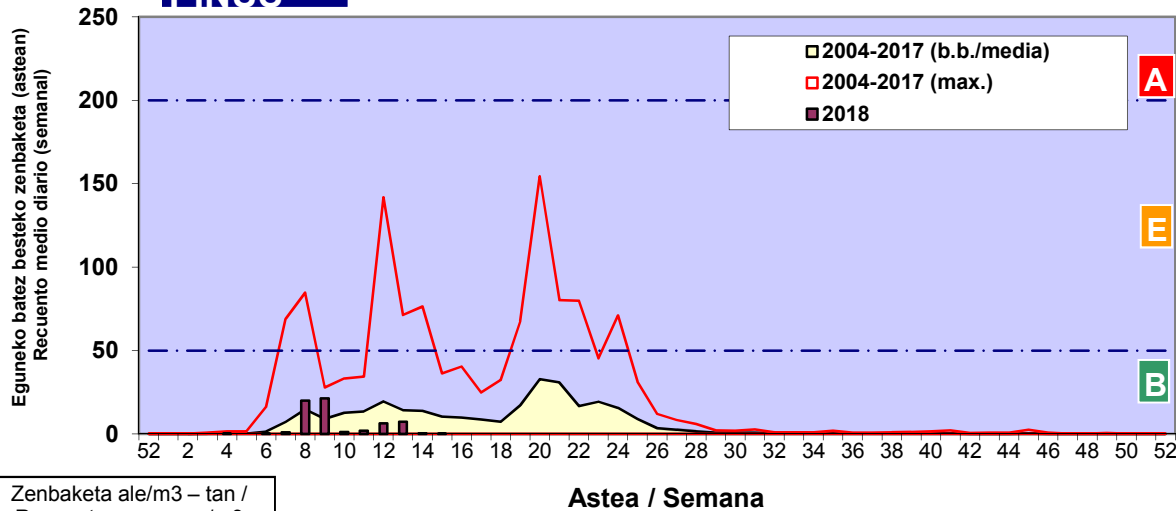

PINUS

Zenbaketa ale/m³ – tan /
Recuento en granos/m³