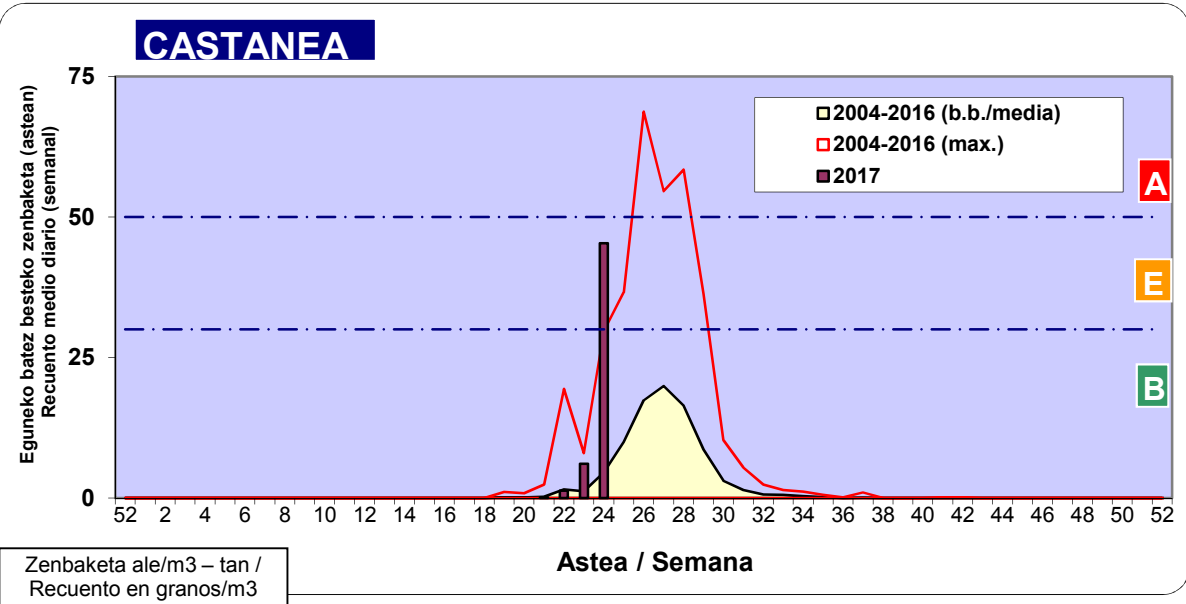

Zenbaketa ale/m3 – tan /
Recuento en granos/m3

■ Altua/Alto
■ Ertaina/Medio
■ Baxua/Bajo

4. POLEN MOTA INTERESGARRIAK / TIPOS POLÍNICOS DE INTERÉS

Estazioa / Estación **Vitoria - Gasteiz**

- Altua/Alto
- Ertaina/Medio
- Baxua/Bajo