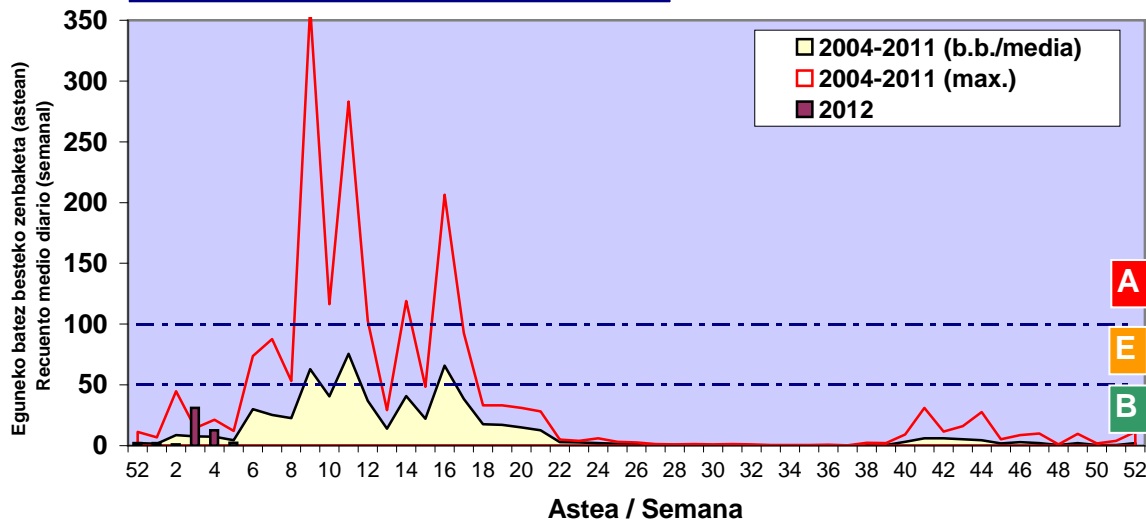

4. POLEN MOTA INTERESGARRIAK / TIPOS POLÍNICOS DE INTERÉS

Estazioa / Estación

Vitoria - Gasteiz

- Altua/Alto
- Ertaina/Medio
- Baxua/Bajo

CUPRESACEA / TAXACEA